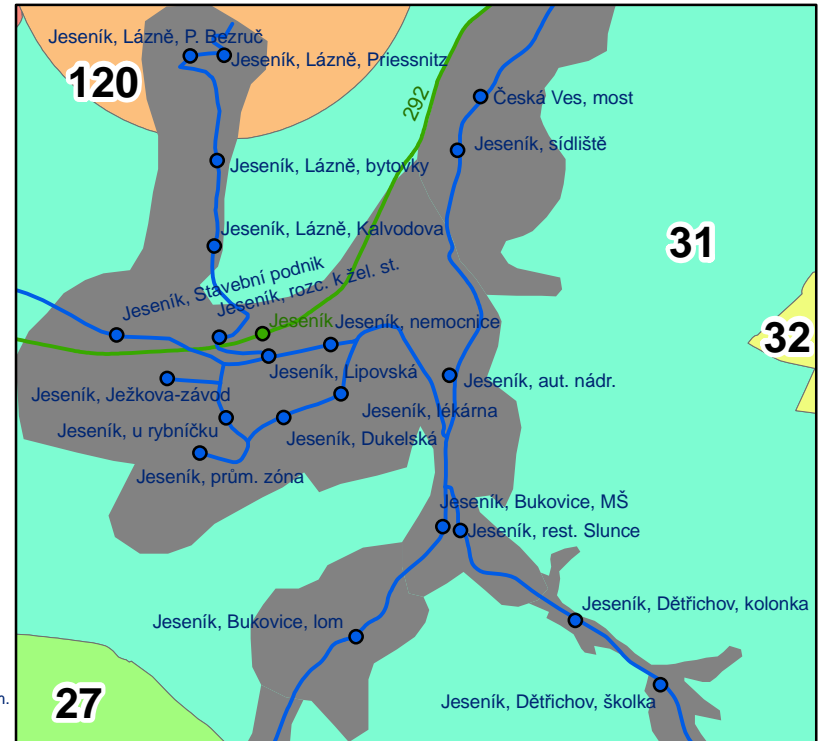

INTEGROVANÝ DOPRAVNÍ SYSTÉM OLOMOUCKÉHO KRAJE

OKRES JESENÍK

MĚSTO JESENÍK

- zastávka příměstské autobusové dopravy
- železniční stanice (zastávka)
- Vlčice, zast. název zastávky příměstské autobusové dopravy
- Vlčice, Bergov název hraniční zastávky příměstské autobusové dopravy
- Tomíkovice název železniční stanice (zastávky)
- Česká Ves název hraniční železniční stanice (zastávky)
- trasa linky příměstské autobusové dopravy
- železniční trať
- hranice okresu
- 39 zóna IDSOK

Platnost od 1. 11. 2012

Datové vrstvy: ČSÚ 2012, SŽDC 2012, KIDSOK 2012

Koordinátor Integrovaného dopravního systému Olomouckého kraje