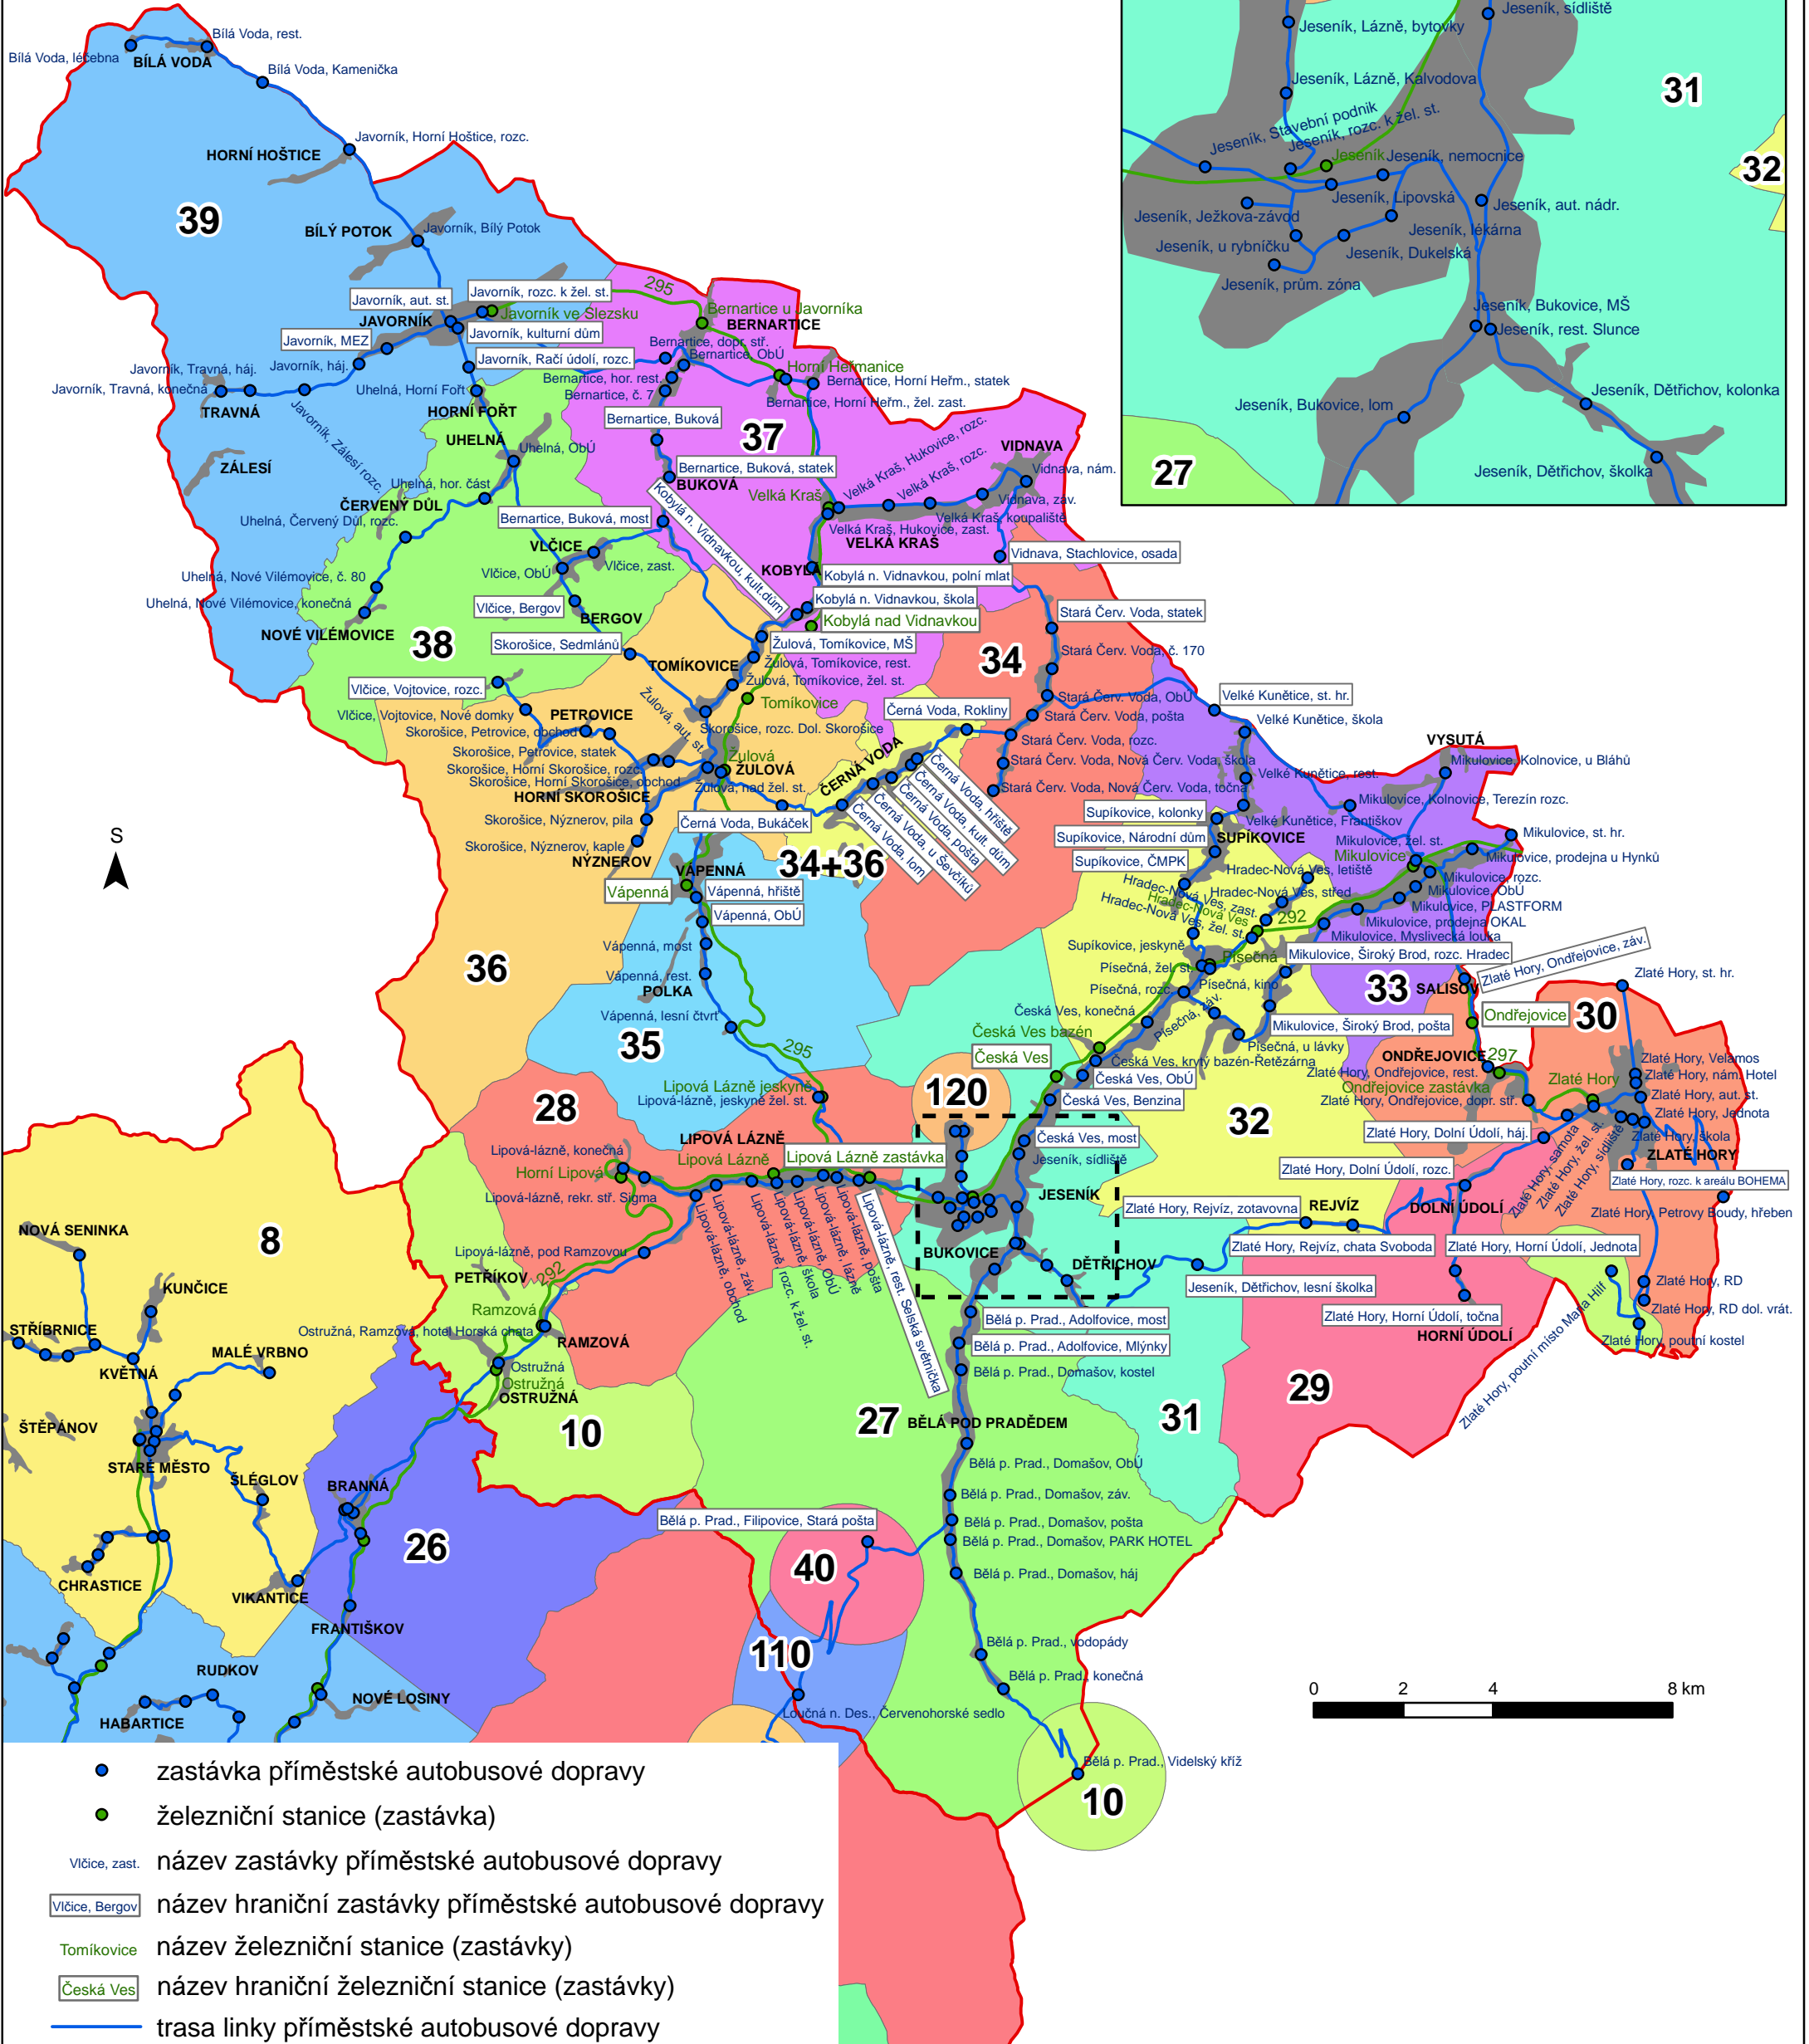

INTEGROVANÝ DOPRAVNÍ SYSTÉM OLOMOUCKÉHO KRAJE

OKRES JESENÍK

MĚSTO JESENÍK

- zastávka příměstské autobusové dopravy
- železniční stanice (zastávka)
- Vlčice, zast. název zastávky příměstské autobusové dopravy
- Vlčice, Bergov název hraniční zastávky příměstské autobusové dopravy
- Tomíkovice název železniční stanice (zastávky)
- Česká Ves název hraniční železniční stanice (zastávky)
- trasa linky příměstské autobusové dopravy
- železniční trať
- hranice okresu
- 39 zóna IDSOK

Platnost od 1. 11. 2012

Datové vrstvy: ČSÚ 2012, SŽDC 2012, KIDSOK 2012

Koordinátor Integrovaného dopravního systému Olomouckého kraje