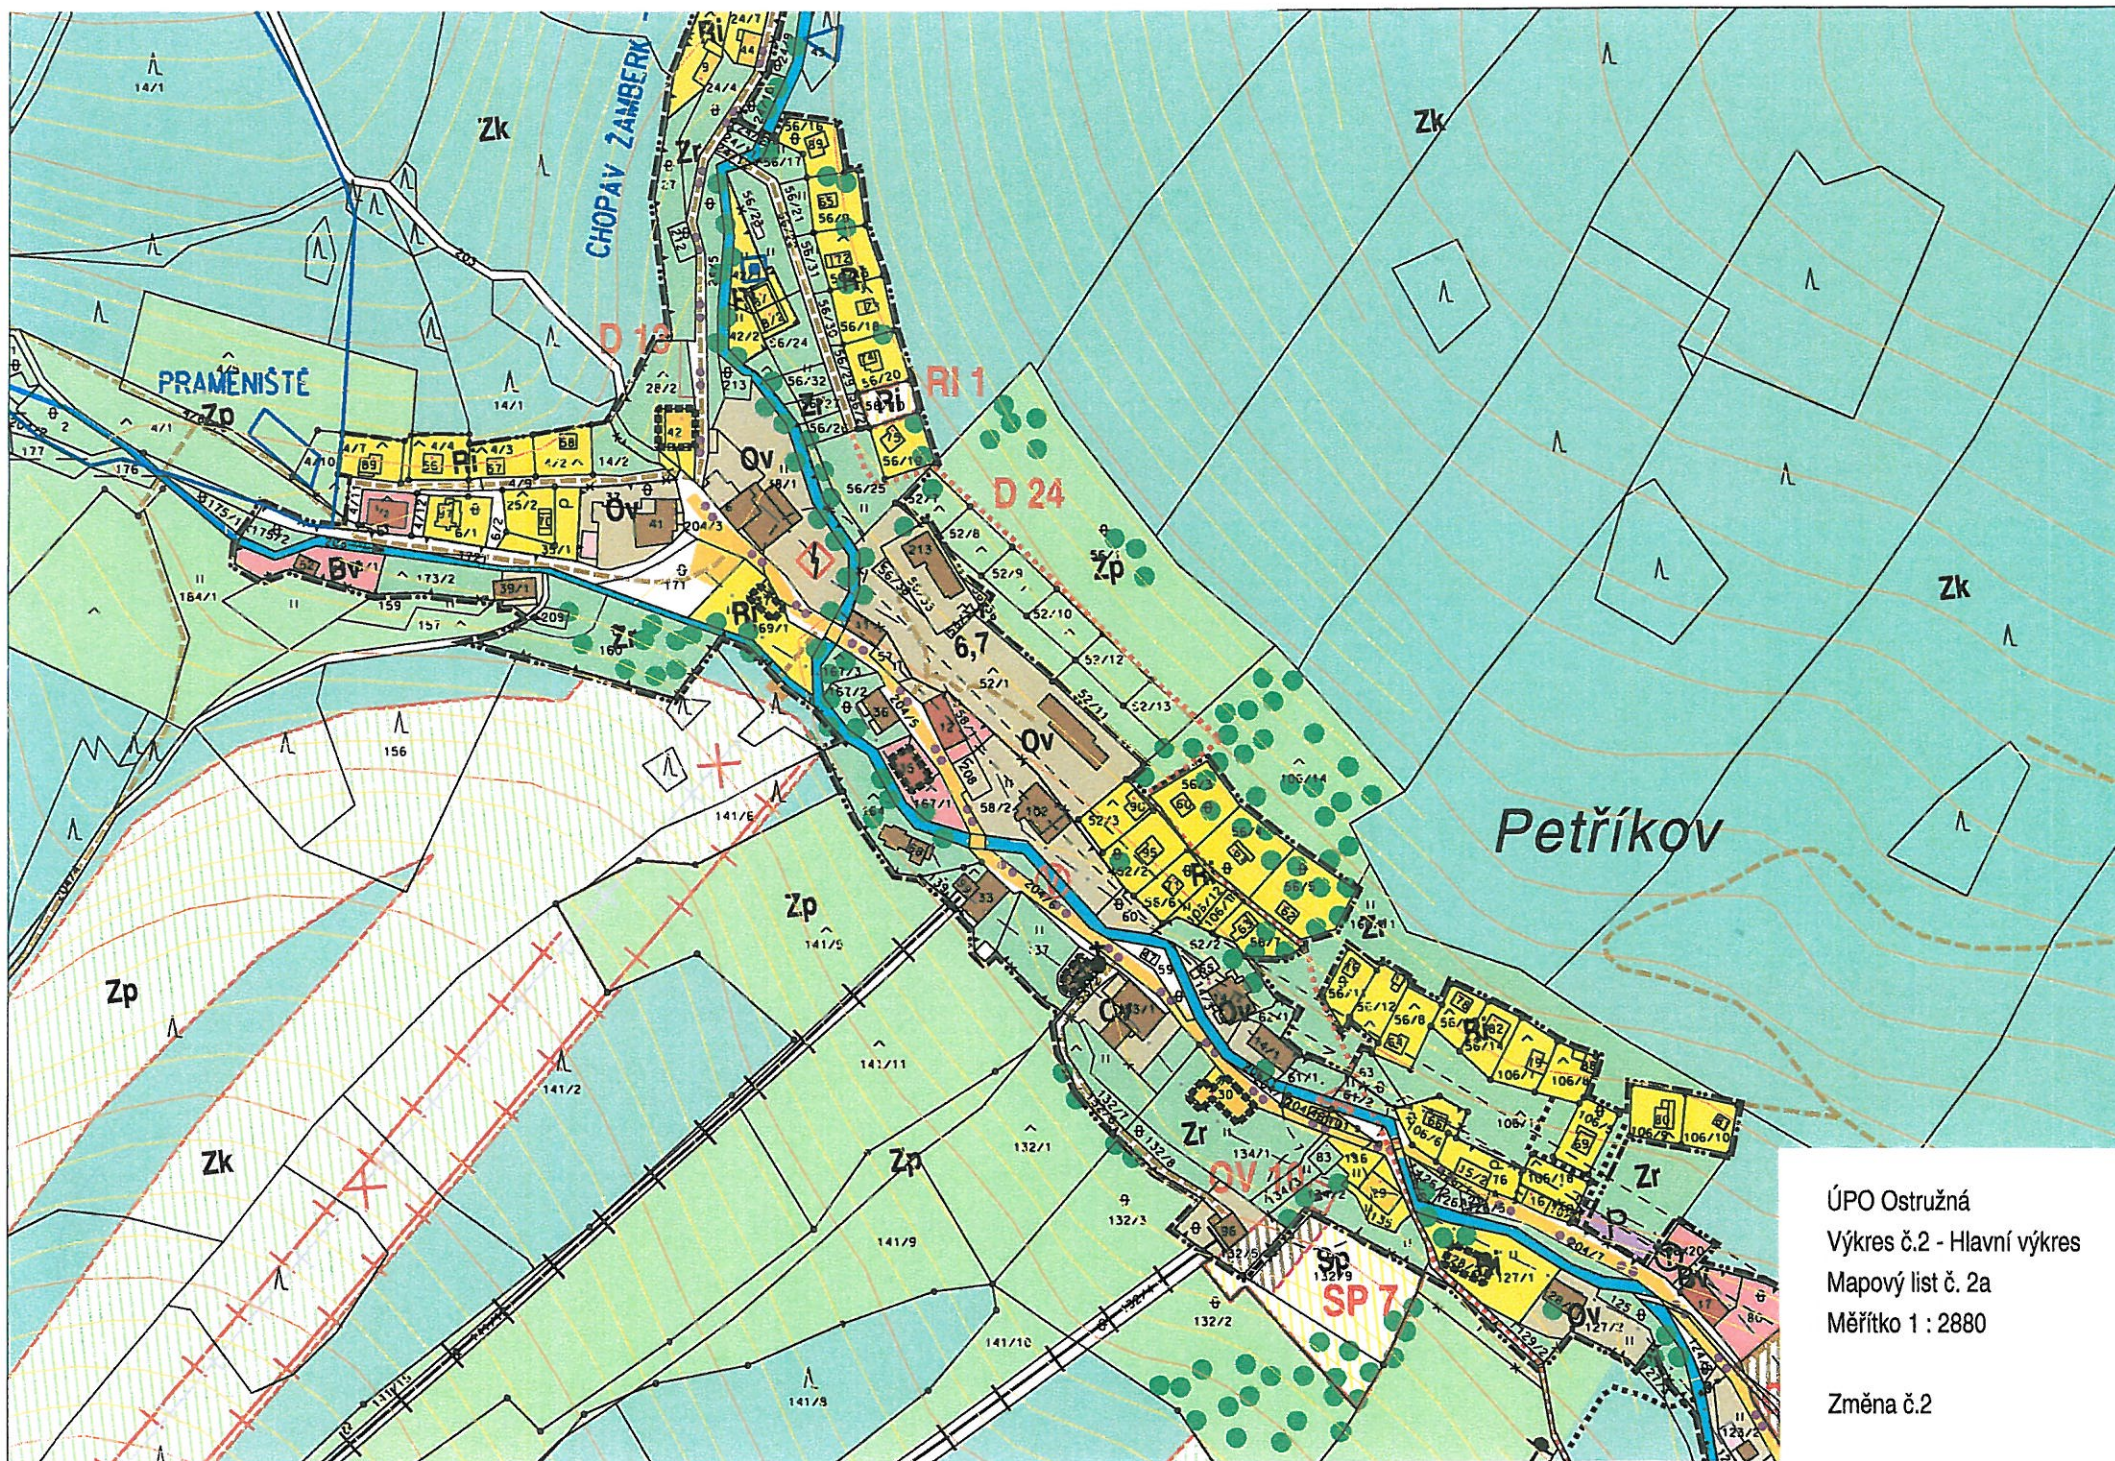

# Ostružná

ÚPO Ostružná  
Výkres č.2 - Hlavní výkres  
Mapový list č. 2  
Měřítko 1 : 2880  
Změna č.2

ÚPO Ostružná  
Výkres č.2 - Hlavní výkres  
Mapový list č. 2  
Měřítko 1 : 2880

Právní stav

ÚPO Ostružná  
Výkres č.2 - Hlavní výkres  
Mapový list č. 2  
Měřítko 1 : 2880

Změna č.2

ÚPO Ostružná  
Výkres č.2 - Hlavní výkres  
Mapový list č. 2a  
Měřítko 1 : 2880

Právní stav

ÚPO Ostružná  
Výkres č.2 - Hlavní výkres  
Mapový list č. 2a  
Měřítko 1 : 2880

Změna č.2

ÚPO Ostružná  
 Výkres č.2 - Hlavní výkres  
 Mapový list č. 2a  
 Měřítko 1 : 2880

Právní stav

ÚPO Ostružná  
Výkres č.2 - Hlavní výkres  
Mapový list č. 2a  
Měřítko 1 : 2880  
Změna č.2