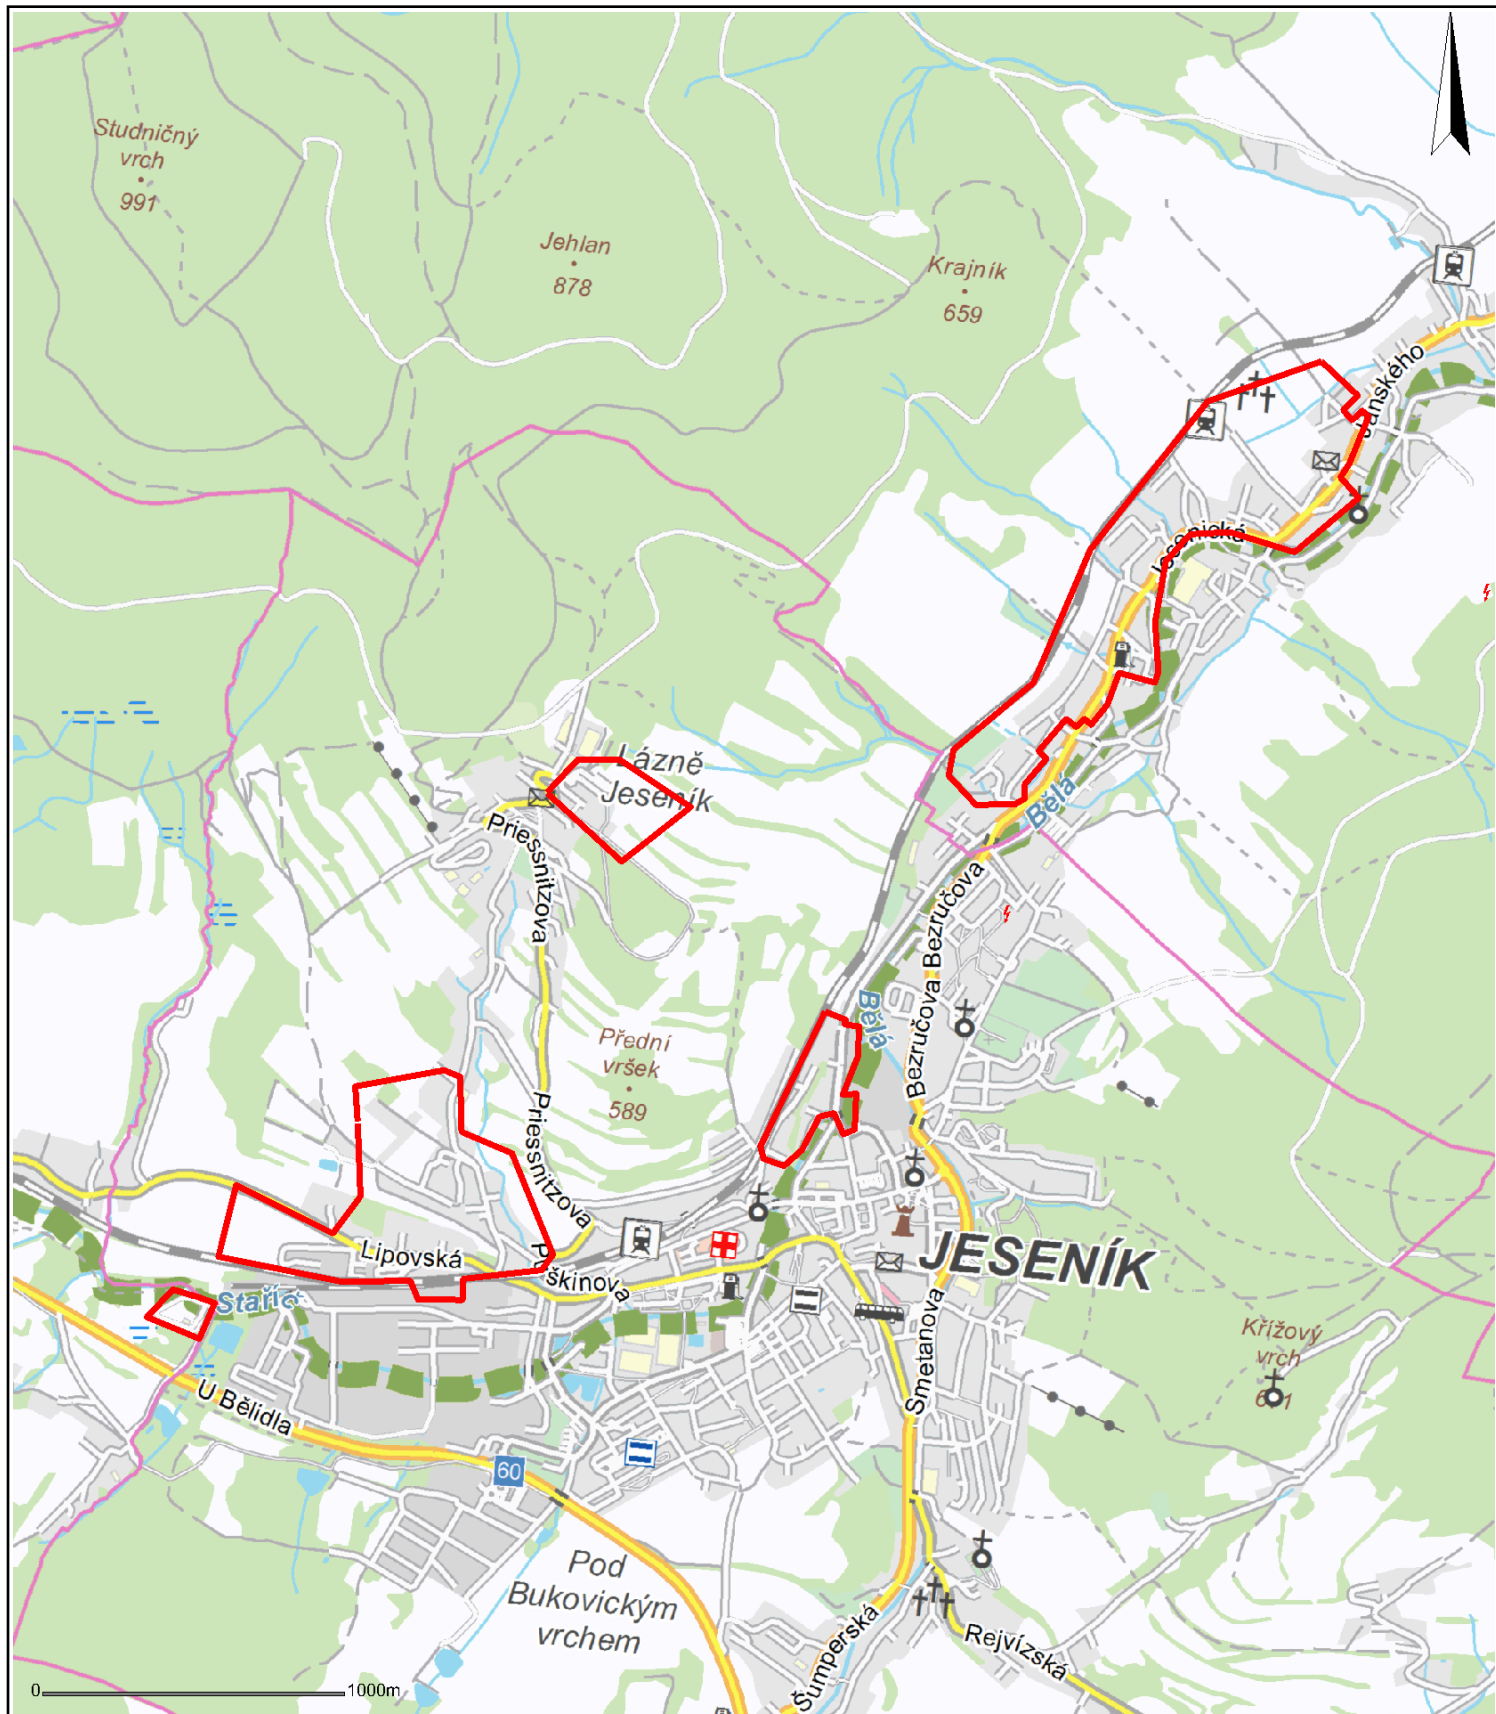

Oblast vypínání vymezena červenou árou

VN357:US\_JE\_3009<US\_JE\_3090,..

Tato mapa je pouze orienta ní, vypínaná oblast je ozna ena letáky v míst vypnutí.