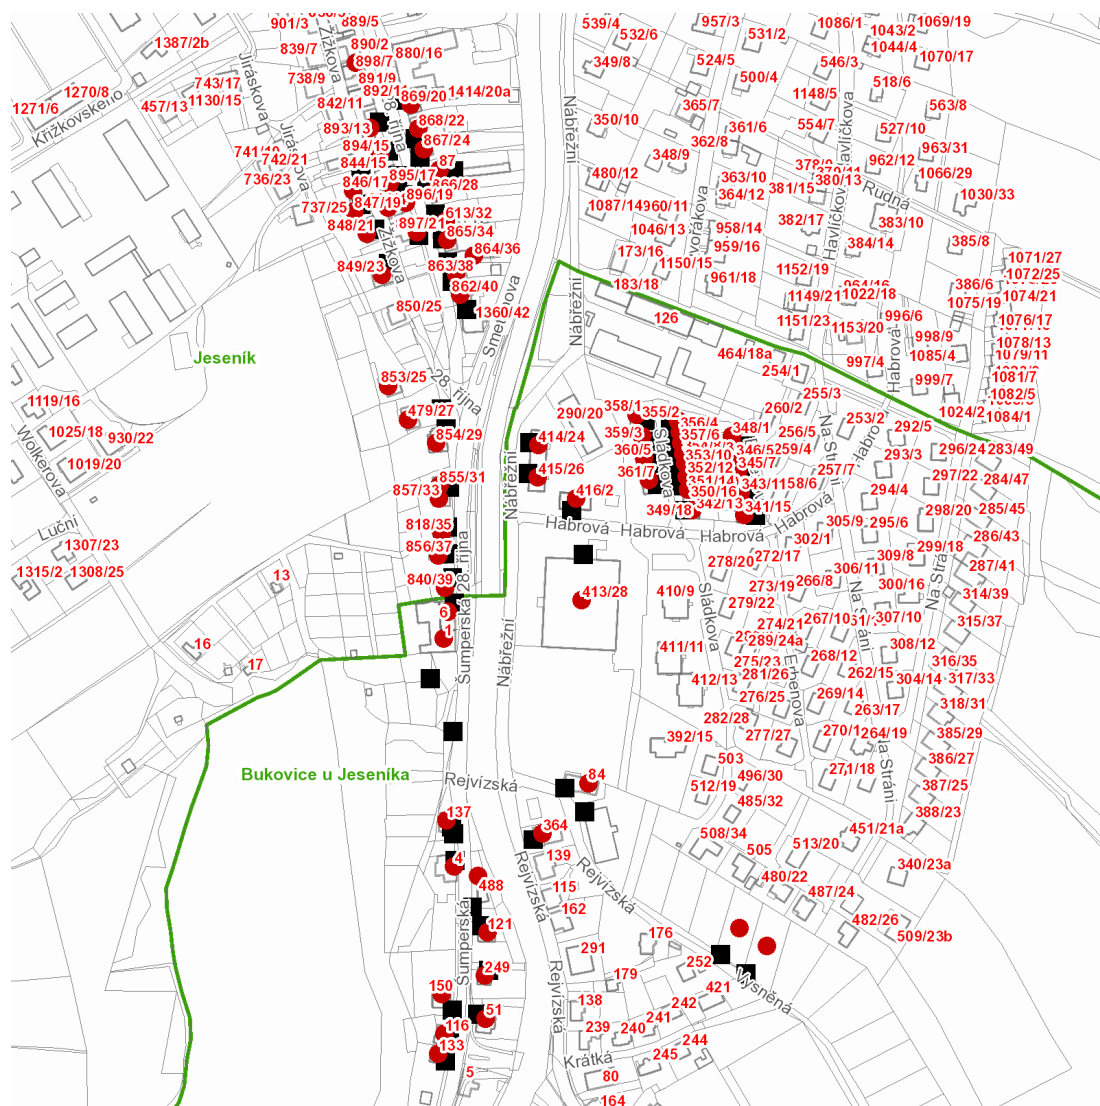

dne **11. 11. 2021** od **8:00** do **14:00** hodin

---

**Plánovaná odstávka zahrnuje tyto lokality:****Jeseník (okres Jeseník)**část obce **Bukovice****Erbenova: č. o. 1, 3, 5, 7, 9, 11, 13, 15****Habrová: č. o. 2****Nábřežní: č. o. 24, 26, 28****Rejvízská: č. p. 84, 364****Sládkova: č. o. 1-8, 10, 12, 14, 18****Šumperská: č. p. 1, 4, 6, 51, 116, 121, 133, 137, 150, 249**část obce **Jeseník****28. října: č. o. 7, 13, 15, 17, 19, 20, 21, 22, 24, 25, 27, 28, 29, 31-40; č. p. 87****Žižkova: č. o. 4, 17, 19, 21, 23**kat. území **Bukovice u Jeseníka (kód 658880): parcelní č. 675/9, 1340/65, 1340/66**

**dne 11. 11. 2021 od 8:00 do 14:00 hodin**

**Orientační mapový podklad odstávkou dotčených lokalit**
**VYSVĚTLIVKY**

- – adresy dotčené odstávkou elektřiny
- – místa připojení k elektrické síti dotčená odstávkou

**INFORMACE ZASLÁNA**

IDDS: vhwbbm9 (Město Jeseník)