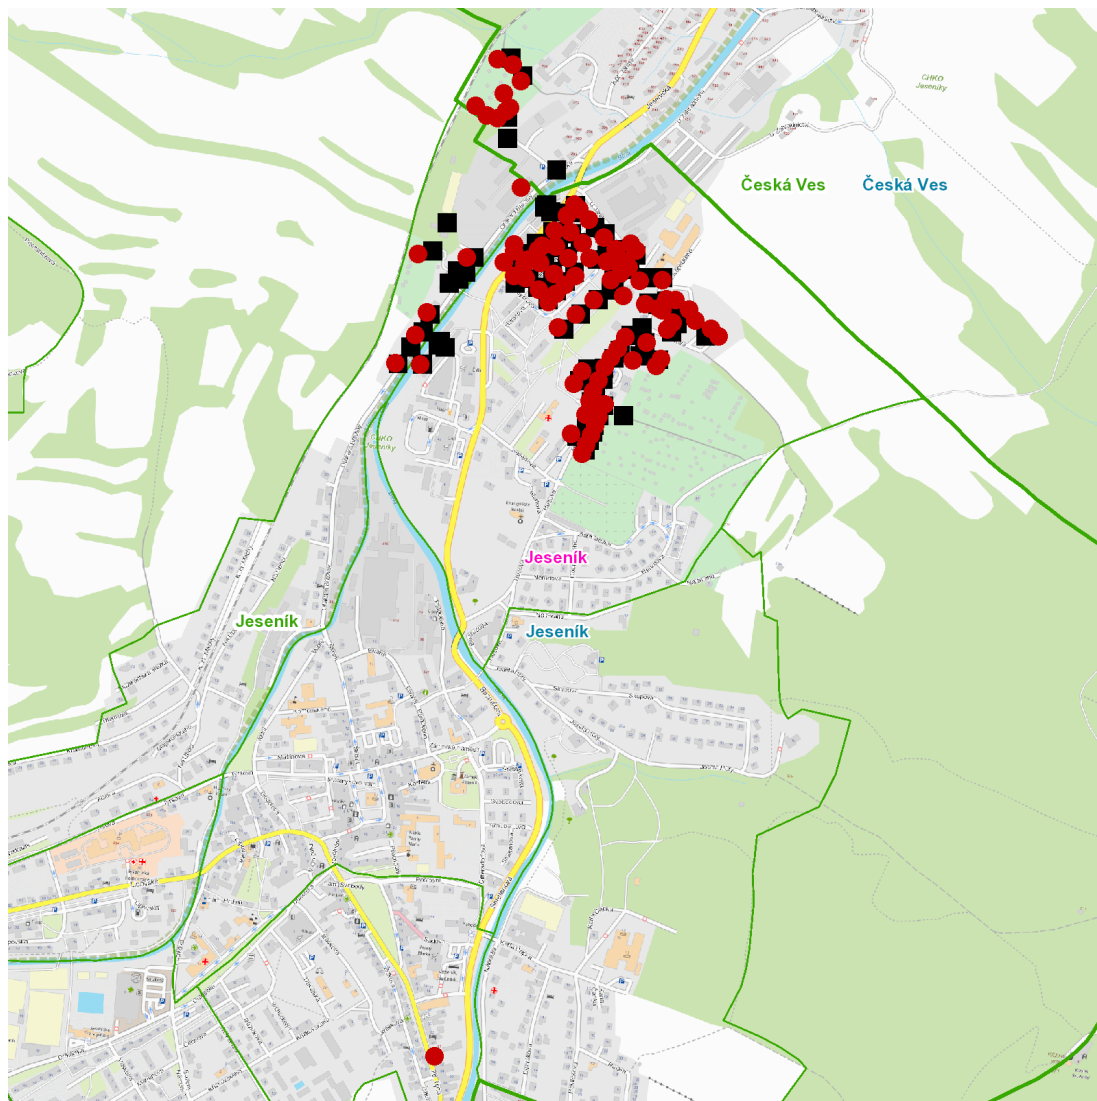

dne **11. 7. 2022** od **8:00** do **14:00** hodin

Plánovaná odstávka zahrnuje tyto lokality:**Jeseník (okres Jeseník)****28. října: č. o. 28****Bezručova: č. o. 8, 10, 12, 33, 35, 37, 39, 41****Husova: č. o. 4a, 6-18, 20, 22, 23, 24, 25, 27, 28, 29****Kaplického: č. o. 1, 3, 5****Otakara Březiny: č. o. 34, 36, 38, 40, 41****Raisova: č. o. 1, 2, 3, 4, 6, 8, 10****Tkalcovská: č. o. 1, 3, 7, 9****U Jatek: č. o. 1, 3-7, 9, 10****Vančurova: č. o. 1-8****Zeyerova: č. o. 2, 4-11, 11a, 12, 13**kat. území **Jeseník** (kód **658723**): **parcelní č. 102/9, 1018, 1067/1, 1081/8, 1102/4, 2585/13**kat. území **Česká Ves** (kód **621901**): **parcelní č. 2400/8, 2400/16, 2400/17, 2400/24, 2400/33, 2400/35, 2400/41, 2400/42, 2400/44**

dne 11. 7. 2022 od 8:00 do 14:00 hodin**Orientační mapový podklad odstávkou dotčených lokalit****VYSVĚTLIVKY**

- – adresy dotčené odstávkou elektřiny
- – místa připojení k elektrické síti dotčená odstávkou

INFORMACE ZASLÁNA

IDDS: vhwbw9 (Město Jeseník)
IDDS: dy5aqbf (Obec Česká Ves)