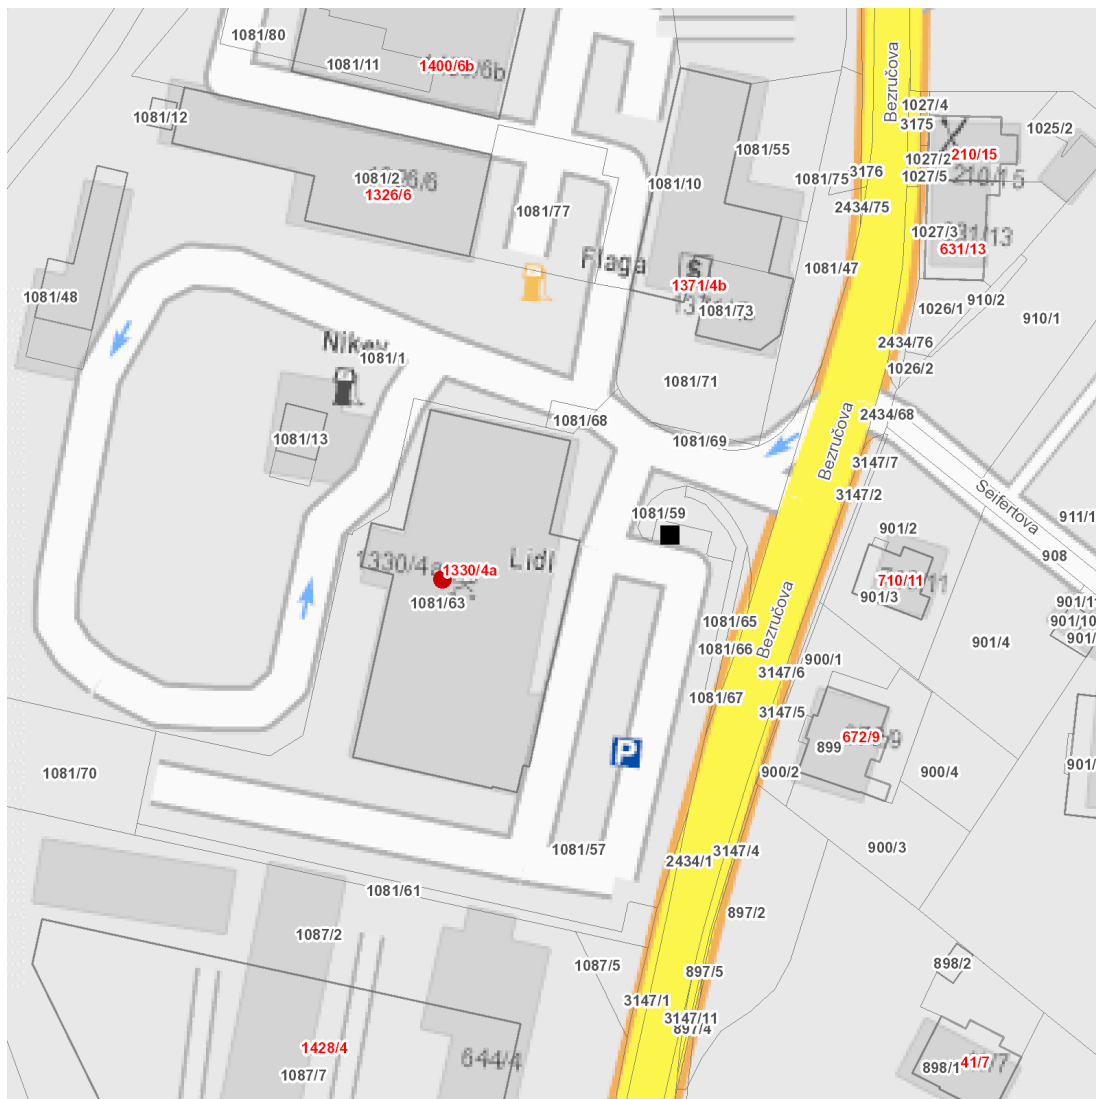

dne **14. 7. 2022** od **7:30** do **10:30** hodin

Plánovaná odstávka zahrnuje tyto lokality:**Jeseník (okres Jeseník)**

Bezručova: č. o. 4a

UPOZORNĚNÍ

Dotčené zařízení distribuční soustavy je nutné i v době odstávky považovat za zařízení pod napětím, a proto vás žádáme o dodržení všech zásad bezpečnosti a provedení opatření potřebných k zamezení případných škod na zdraví a majetku. | Provozovatelé výroben elektřiny jsou povinni zajistit přerušeni dodávky elektřiny z výroby do vypnutého úseku distribuční soustavy.

dne 14. 7. 2022 od 7:30 do 10:30 hodin

Orientační mapový podklad odstávkou dotčených lokalit

VYSVĚTLIVKY

- – adresy dotčené odstávkou elektřiny
- – místa připojení k elektrické síti dotčená odstávkou

INFORMACE ZASLÁNA