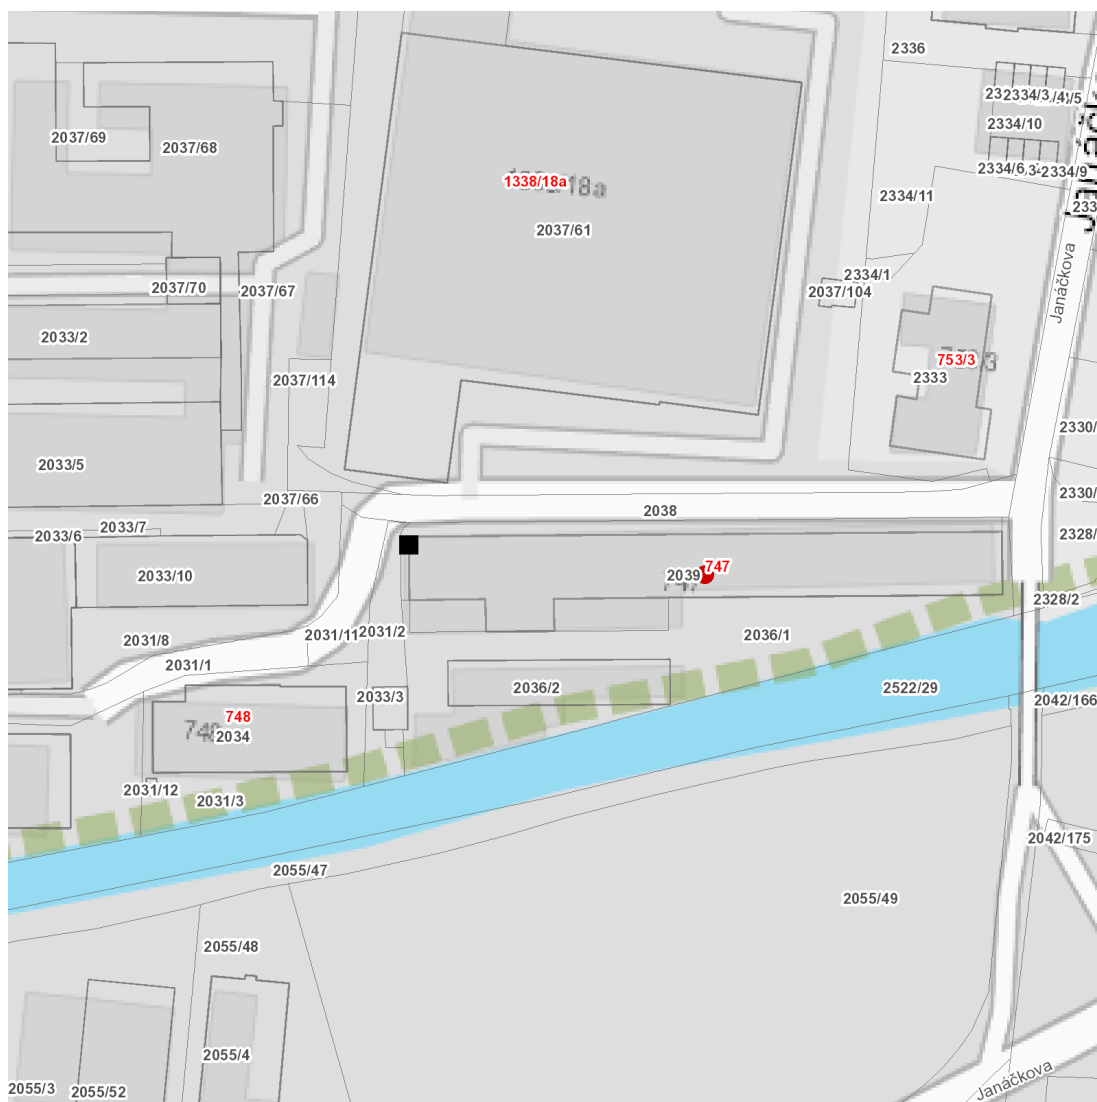

dne **15. 7. 2022** od **7:30** do **12:00** hodin

Plánovaná odstávka zahrnuje tyto lokality:**Jeseník (okres Jeseník)**

Janáčkova: č. p. 747

UPOZORNĚNÍ

Dotčené zařízení distribuční soustavy je nutné i v době odstávky považovat za zařízení pod napětím, a proto vás žádáme o dodržení všech zásad bezpečnosti a provedení opatření potřebných k zamezení případných škod na zdraví a majetku. | Provozovatelé výroben elektřiny jsou povinni zajistit přerušeni dodávky elektřiny z výroby do vypnutého úseku distribuční soustavy.

dne 15. 7. 2022 od 7:30 do 12:00 hodin**Orientační mapový podklad odstávkou dotčených lokalit****VYSVĚTLIVKY**

- – adresy dotčené odstávkou elektřiny
- – místa připojení k elektrické síti dotčená odstávkou