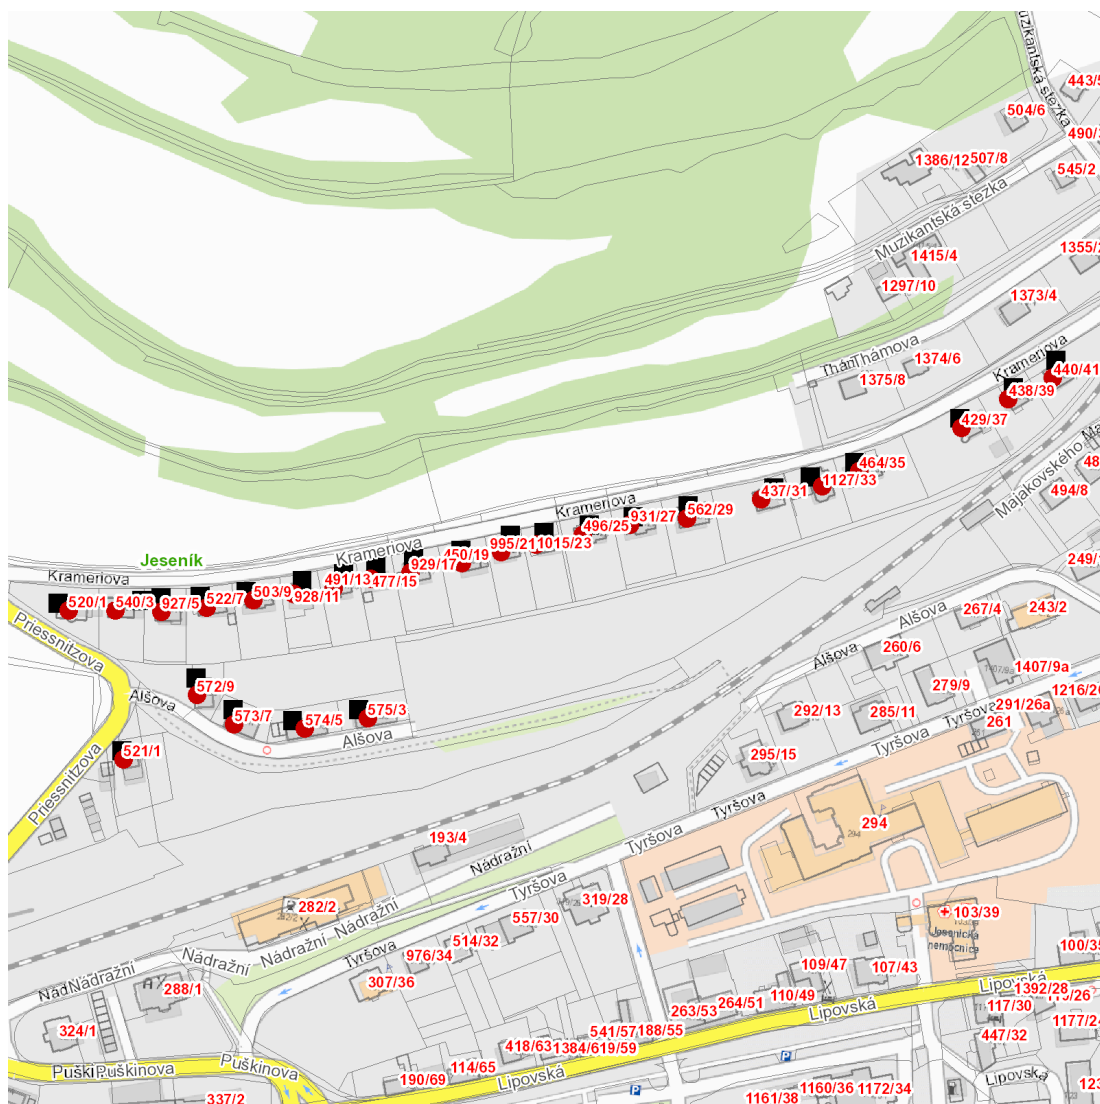

dne **16. 8. 2022** od **7:45** do **14:15** hodin

Plánovaná odstávka zahrnuje tyto lokality:**Jeseník (okres Jeseník)**

Alšova: č. o. 3, 5, 7, 9

Krameriova: č. o. 1, 3, 5, 7, 9, 11, 13, 15, 17, 19, 21, 23, 25, 27, 29, 31, 33, 35, 37, 39, 41

dne 16. 8. 2022 od 7:45 do 14:15 hodin

Orientační mapový podklad odstávkou dotčených lokalit

VYSVĚTLIVKY

- – adresy dotčené odstávkou elektřiny
- – místa připojení k elektrické síti dotčená odstávkou

INFORMACE ZASLÁNA