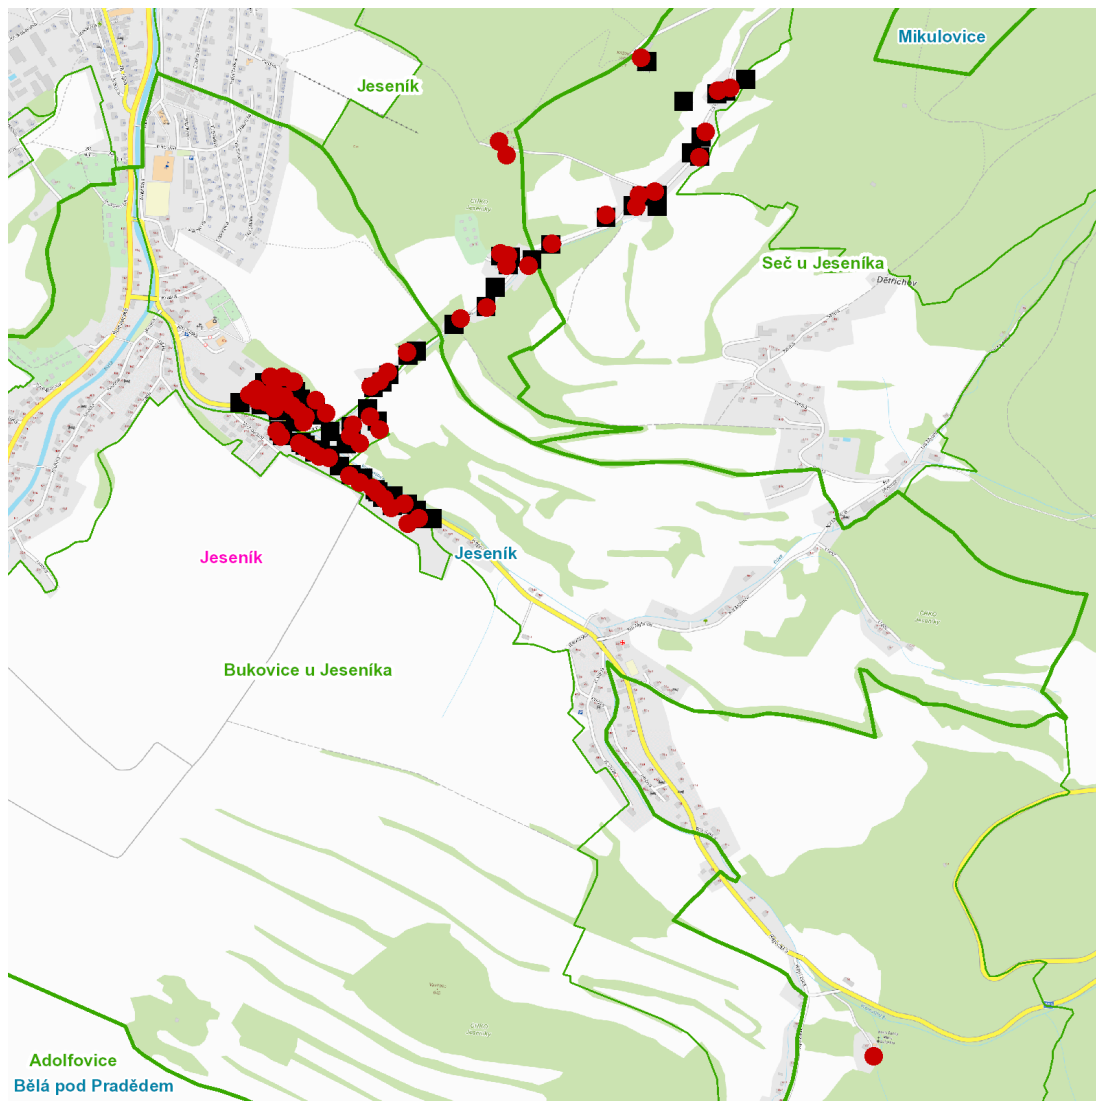

dne **24. 8. 2022** od **8:00** do **19:00** hodin

Plánovaná odstávka zahrnuje tyto lokality:**Jeseník (okres Jeseník)**část obce **Bukovice****Rejvízká: č. p.** 140, 156, 168, 184, 193, 198, 238, 303, 319, 320, 321, 322, 404, 418, 471**Za Pilou: č. p.** 81, 82, 301, 311, 313, 389, 453, 454, 469část obce **Dětřichov****Rejvízká: č. p.** 28**Za Pilou: č. p.** 1, 2, 4, 5, 6, 41, 394; **č. ev.** 2, 20část obce **Jeseník****Za Pilou: č. p.** 12, 15, 16, 209, 223, 404, 502kat. území **Jeseník** (kód **658723**): **parcelní č.** 737/8kat. území **Bukovice u Jeseníka** (kód **658880**): **parcelní č.** 422,423,.., 320, 322, 323/11, 323/12, 323/14,

323/15, 323/17, 323/18, 323/19, 323/20, 323/21, 323/22, 323/23, 323/24, 323/25, 323/26, 323/29, 393/1

kat. území **Seč u Jeseníka** (kód **658928**): **parcelní č.** 541

UPOZORNĚNÍ

Dotčené zařízení distribuční soustavy je nutné i v době odstávky považovat za zařízení pod napětím, a proto vás žádáme o dodržení všech zásad bezpečnosti a provedení opatření potřebných k zamezení případných škod na zdraví a majetku. | Provozovatelé výroben elektřiny jsou povinni zajistit přerušení dodávky elektřiny z výroby do vypnutého úseku distribuční soustavy.

dne 24. 8. 2022 od 8:00 do 19:00 hodin**Orientační mapový podklad odstávkou dotčených lokalit****VYSVĚTLIVKY**

- – adresy dotčené odstávkou elektřiny
- – místa připojení k elektrické síti dotčená odstávkou

INFORMACE ZASLÁNA

IDDS: vhwbm9 (Město Jeseník)