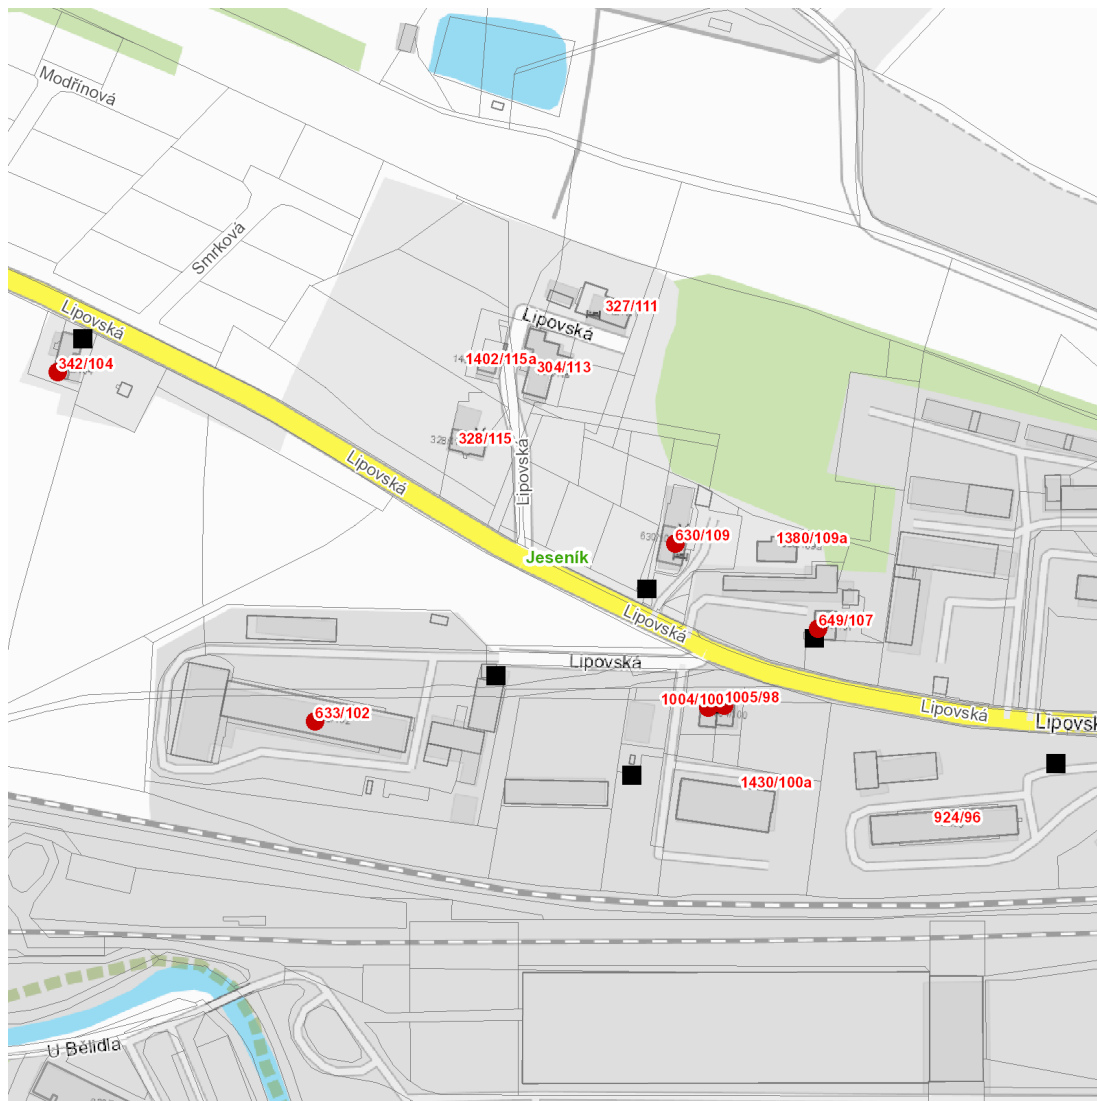

dne **14. 10. 2022** od **7:45** do **13:45** hodin

Plánovaná odstávka zahrnuje tyto lokality:**Jeseník (okres Jeseník)**

Lipovská: č. o. 98, 100, 102, 104, 107, 109

UPOZORNĚNÍ

Dotčené zařízení distribuční soustavy je nutné i v době odstávky považovat za zařízení pod napětím, a proto vás žádáme o dodržení všech zásad bezpečnosti a provedení opatření potřebných k zamezení případných škod na zdraví a majetku. | Provozovatelé výroben elektřiny jsou povinni zajistit přerušeni dodávky elektřiny z výroby do vypnutého úseku distribuční soustavy.

dne **14. 10. 2022** od **7:45** do **13:45** hodin**Orientační mapový podklad odstávkou dotčených lokalit****VYSVĚTLIVKY**

- – adresy dotčené odstávkou elektřiny
- – místa připojení k elektrické síti dotčená odstávkou