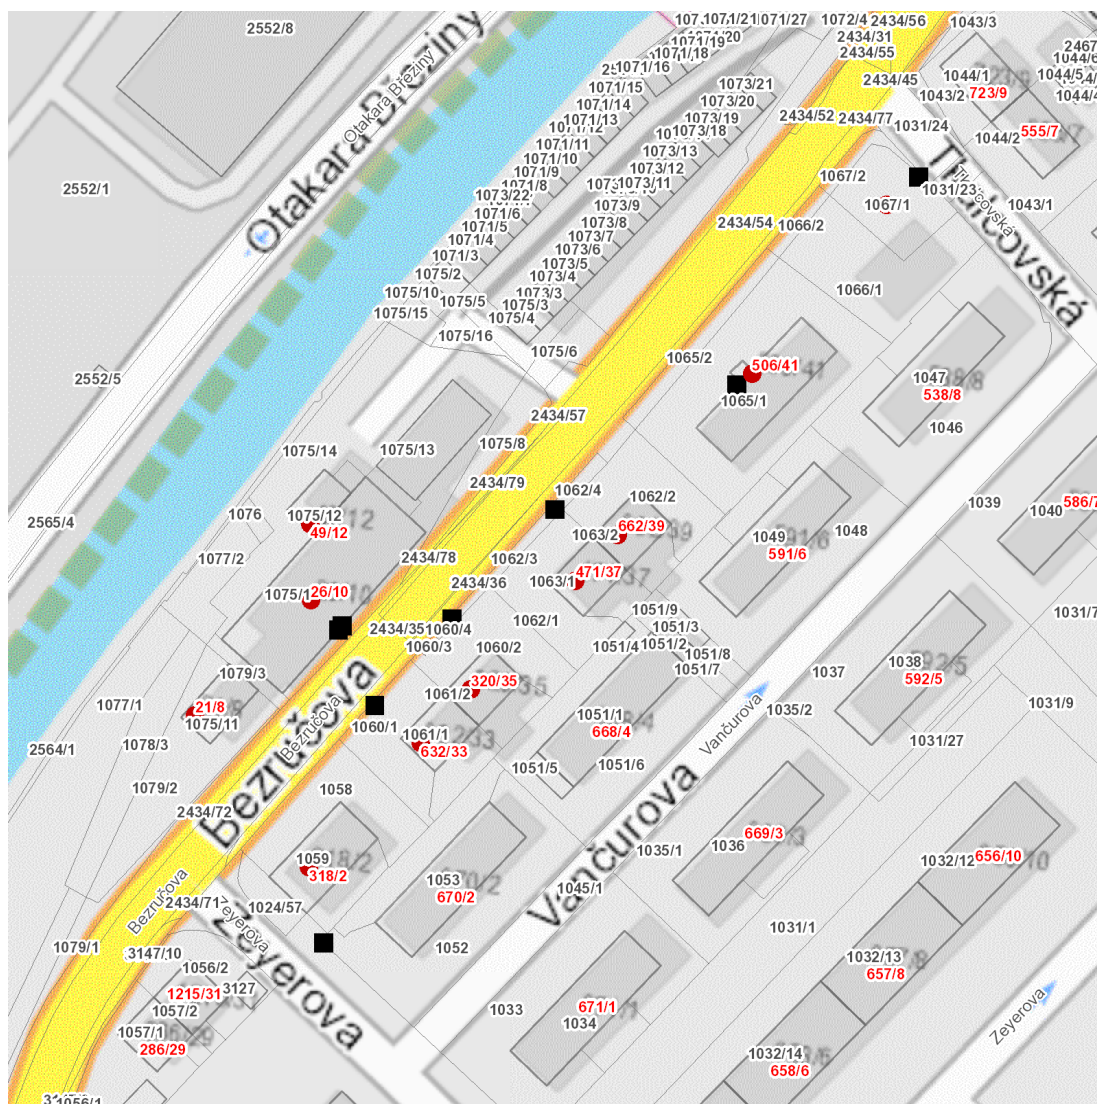

## Plánovaná odstávka zahrnuje tyto lokality:

### Jeseník (okres Jeseník)

**Bezručova: č. o. 8, 10, 12, 33, 35, 37, 39, 41**

**Zeyerova: č. o. 2**

kat. území **Jeseník** (kód **658723**): **parcelní č. 1067/1**

---

**dne 24. 3. 2023 od 7:45 do 14:15 hodin****Orientační mapový podklad odstávkou dotčených lokalit****VYSVĚTLIVKY**

- – adresy dotčené odstávkou elektřiny
- – místa připojení k elektrické síti dotčená odstávkou