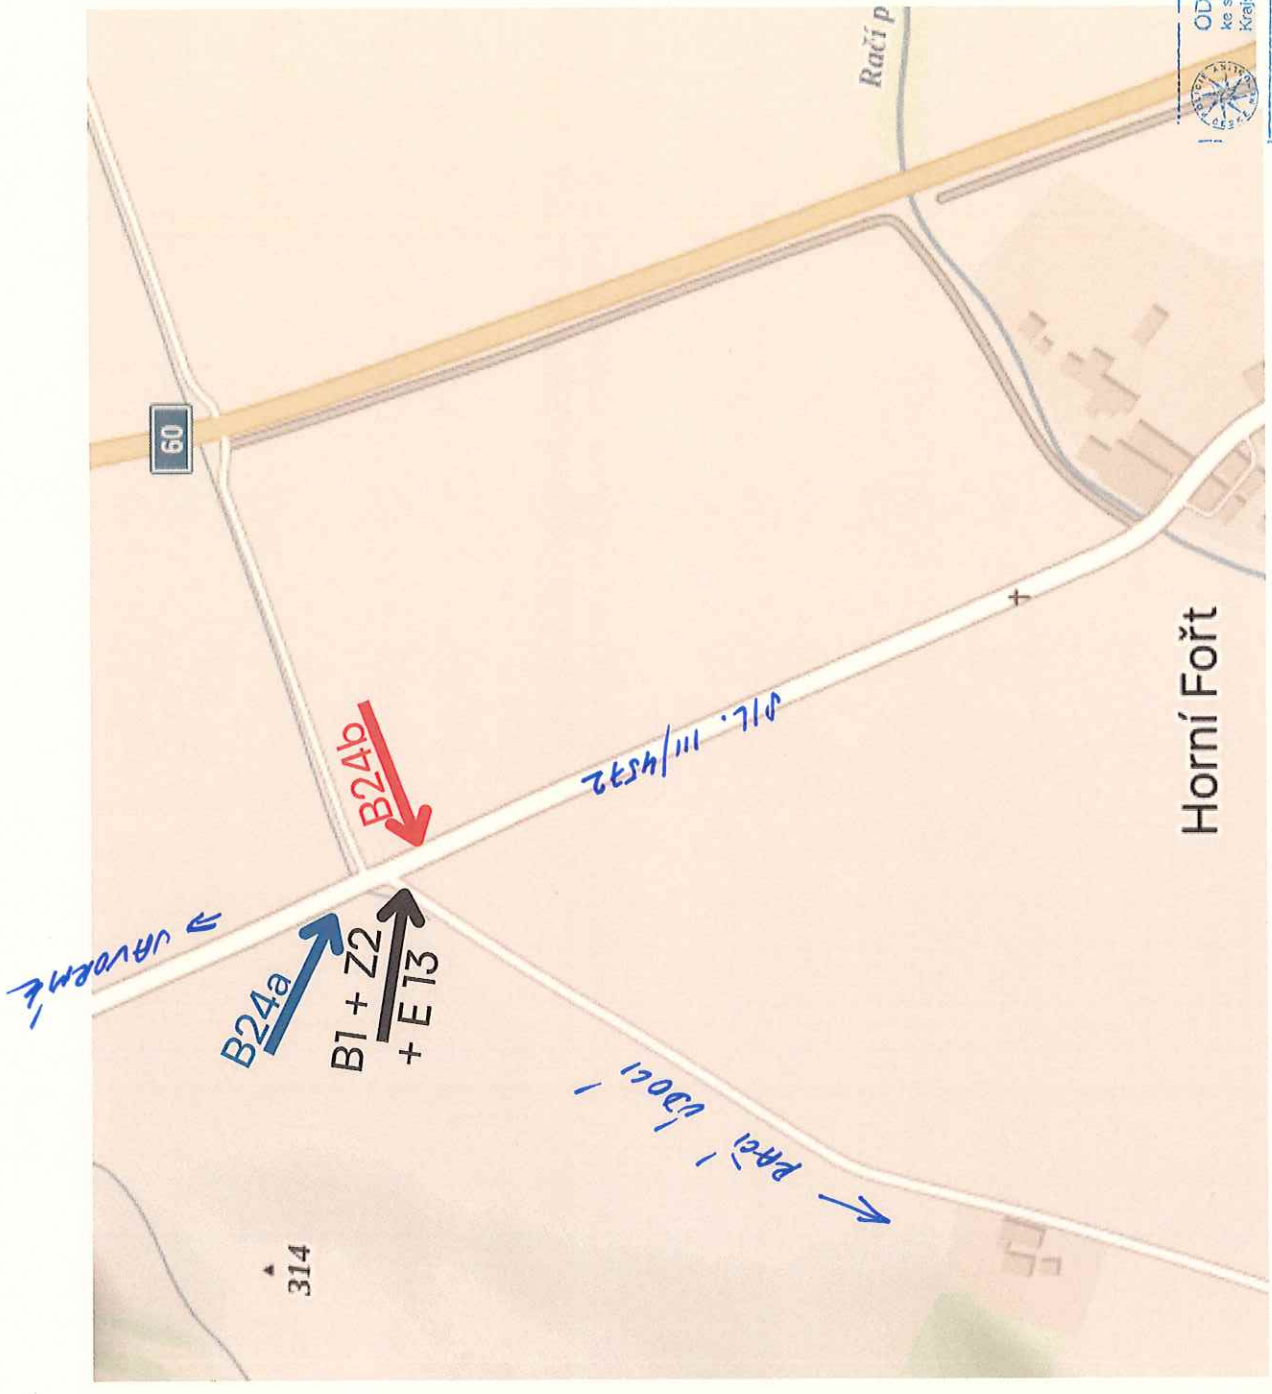

Uzavírka  
Vánoční  
jarmark  
Tančírna  
Račí údolí

sobota  
2.12.2023  
8:00 - 18:00

DZ  
č. B24 a 1 ks  
č. B24 b 1 ks  
č. B1 Z2 1 ks  
č. E 13 1 ks

ODSOUHLAŠENÁ PŘÍLOHA  
ke stanovisku - vyjádření k dokumentaci  
Krajské ředitelství Petrále Olomouckého kraje

Č. I. KRP.M. 1622480/17-2023  
Dne 22.11.2023  
Za správnosti: 199. P.

horní fořt

Javorník, Olomoucký kraj

zář 2022 Zobrazit více termínů

Toho přechodné dopravní značení bude umístěno dne 2.12.2023 (8:00 - 18:00)

Google

STAVICE III/4572

Rozbalit

ODSOUHLASENÁ PŘÍLOHA ke stanovisku - vyjádření k dokumentaci Krajské ředitelství police Olomouk - okrašlo kraje

Č. j. KRP. M. 162 298-2/27-2022-0006

Dne 22. 11. 2023

Za správce: Hgp. JAL