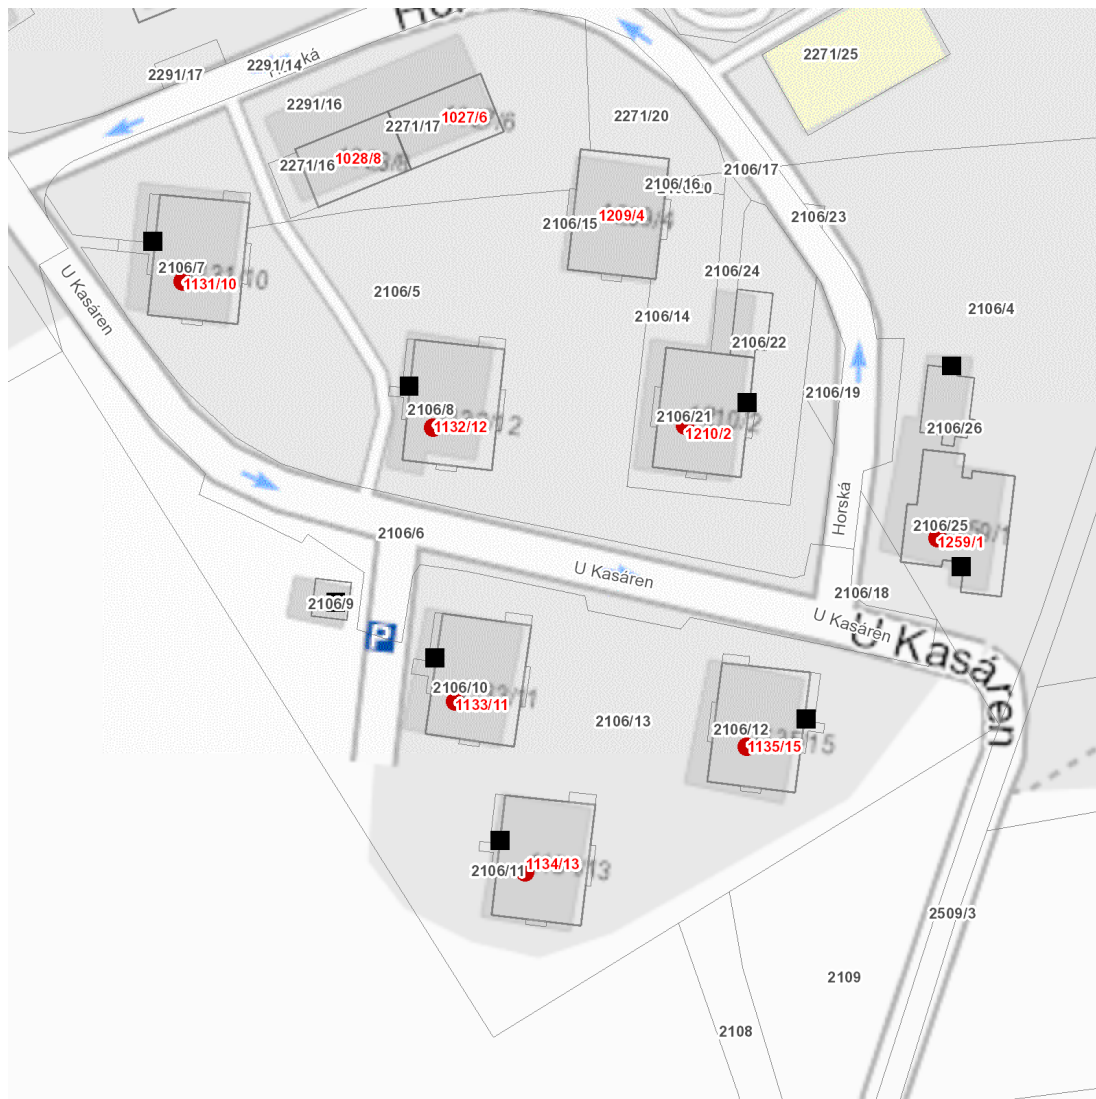

## Plánovaná odstávka zahrnuje tyto lokality:

### Jeseník (okres Jeseník)

Horská: č. o. 1, 2

U Kasáren: č. o. 10, 11, 12, 13, 15

### Orientační mapový podklad odstávkou dotčených lokalit