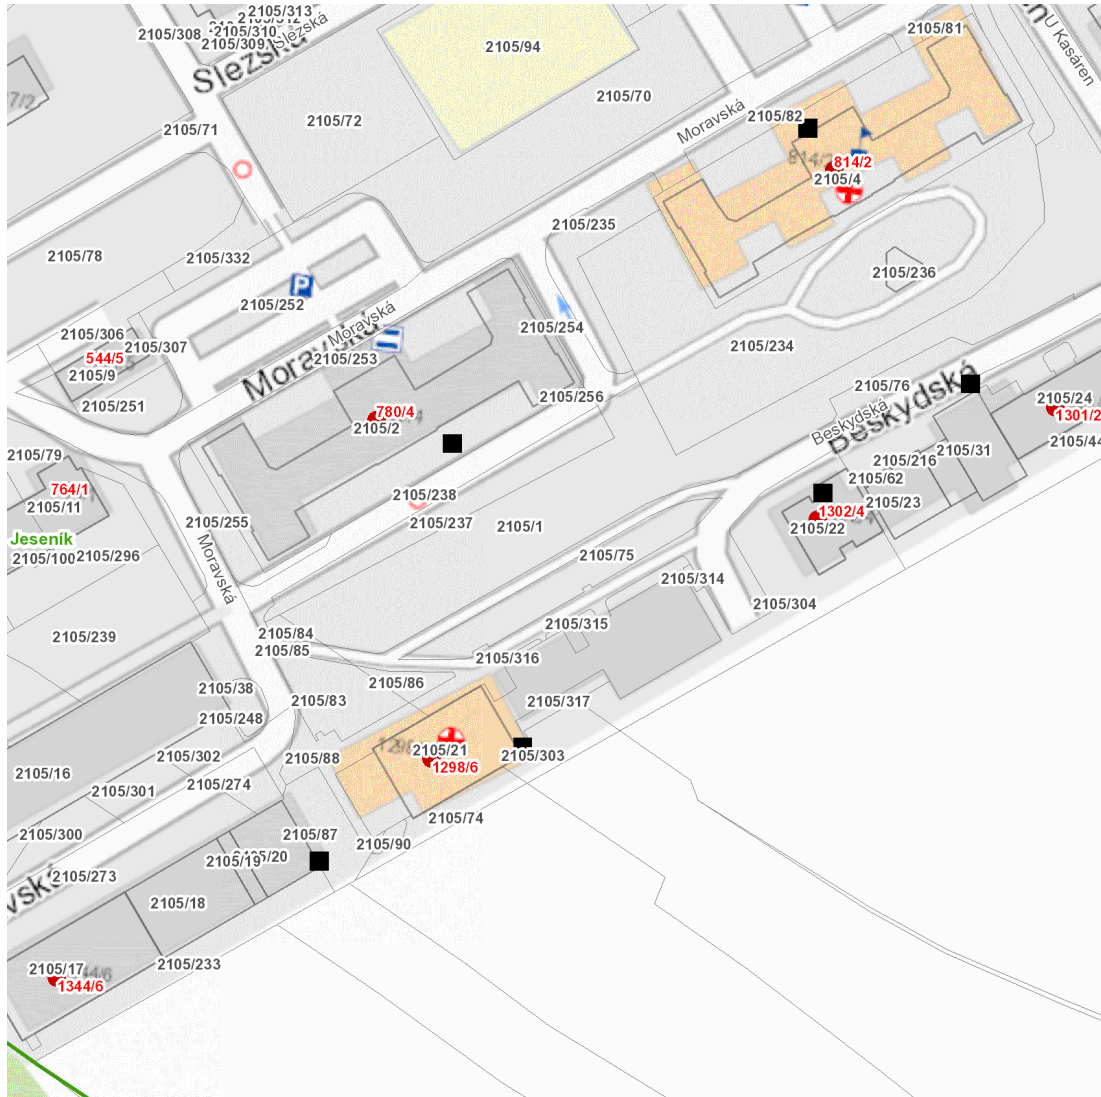

dne **5. 6. 2024** od **8:00** do **13:00** hodin

Plánovaná odstávka zahrnuje tyto lokality:**Jeseník (okres Jeseník)****Beskydská: č. o. 2, 4, 6****Moravská: č. o. 2, 4, 6**

UPOZORNĚNÍ

Dotčené zařízení distribuční soustavy je nutné i v době odstávky považovat za zařízení pod napětím, a proto vás žádáme o dodržení všech zásad bezpečnosti a provedení opatření potřebných k zamezení případných škod na zdraví a majetku. | Provozovatelé výroben elektřiny jsou povinni zajistit přerušeni dodávky elektřiny z výroby do vypnutého úseku distribuční soustavy.

dne **5. 6. 2024** od **8:00** do **13:00** hodin

Orientační mapový podklad odstávkou dotčených lokalit

VYSVĚTLIVKY

- – adresy dotčené odstávkou elektřiny
- – místa připojení k elektrické síti dotčená odstávkou

INFORMACE ZASLÁNA

IDDS: vhwbbw9 (Město Jeseník)