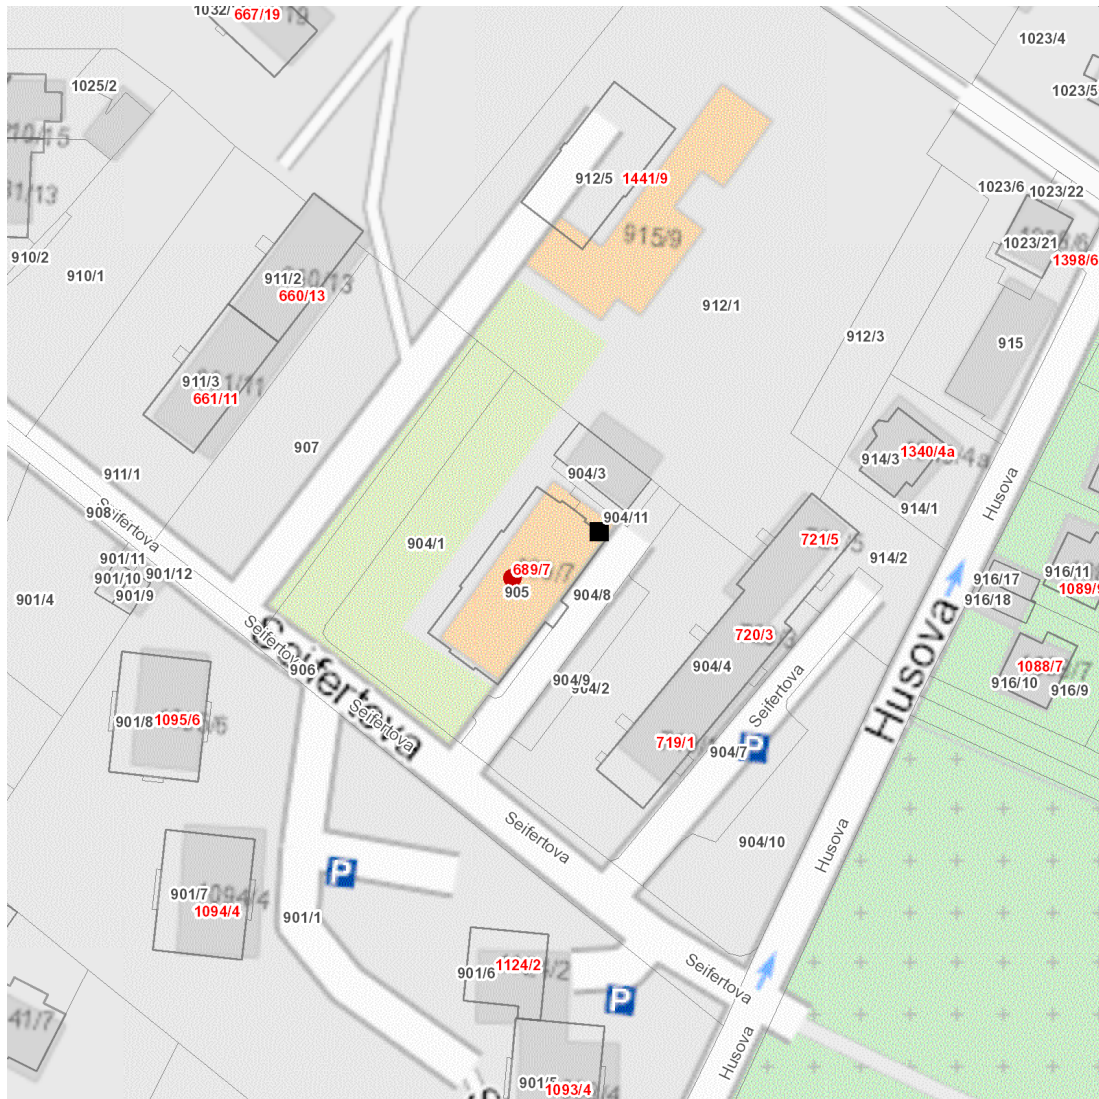

dne **16. 7. 2024** od **8:00** do **14:30** hodin

Plánovaná odstávka zahrnuje tyto lokality:**Jeseník (okres Jeseník)**

Seifertova: č. o. 7

UPOZORNĚNÍ

Dotčené zařízení distribuční soustavy je nutné i v době odstávky považovat za zařízení pod napětím, a proto vás žádáme o dodržení všech zásad bezpečnosti a provedení opatření potřebných k zamezení případných škod na zdraví a majetku. | Provozovatelé výroben elektřiny jsou povinni zajistit přerušeni dodávky elektřiny z výroby do vypnutého úseku distribuční soustavy.

dne **16. 7. 2024** od **8:00** do **14:30** hodin

Orientační mapový podklad odstávkou dotčených lokalit

VYSVĚTLIVKY

- – adresy dotčené odstávkou elektřiny
- – místa připojení k elektrické síti dotčená odstávkou