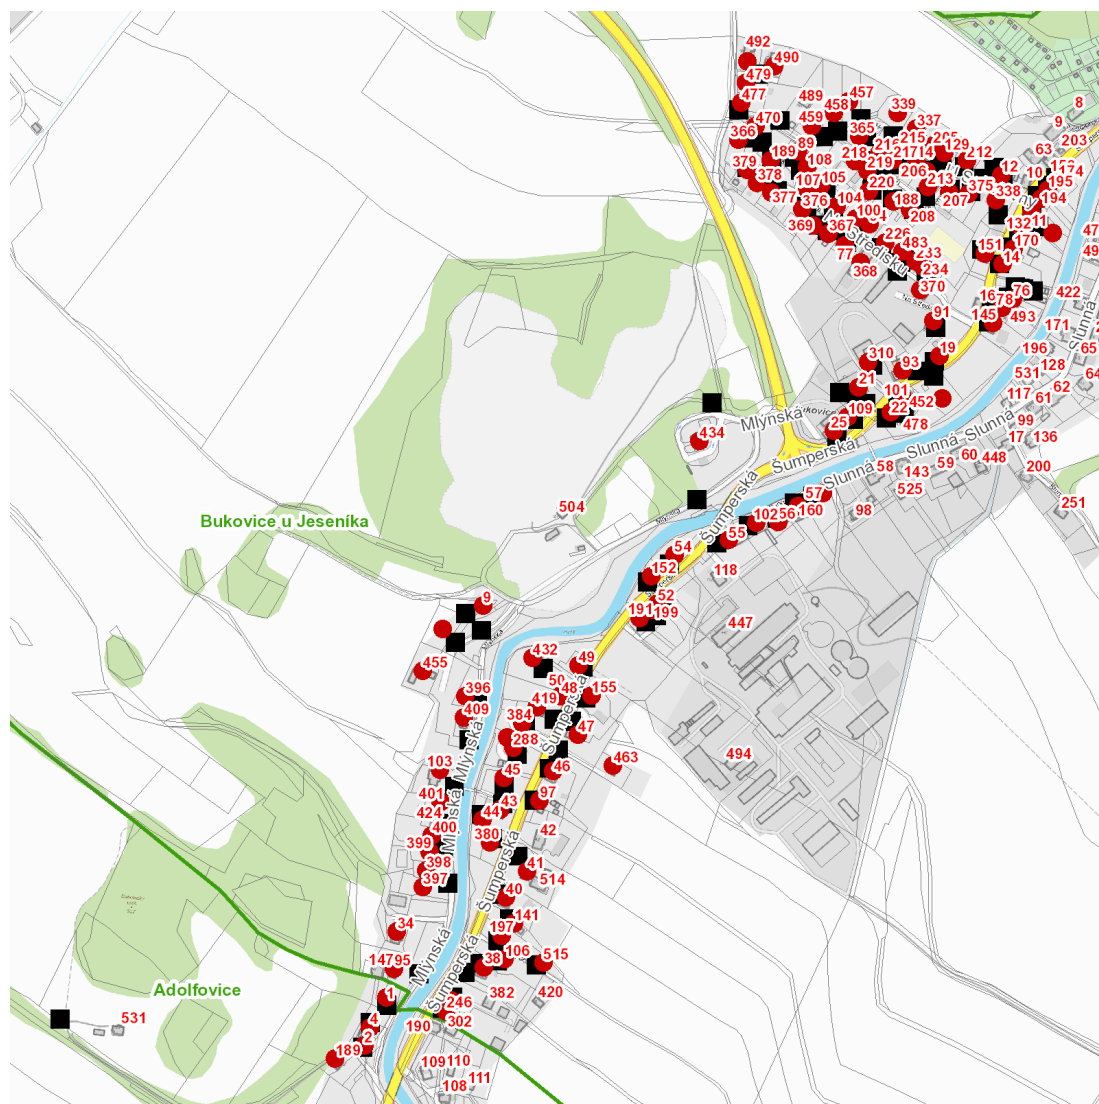

dne **26. 7. 2024** od **7:30** do **16:30** hodin

Plánovaná odstávka zahrnuje tyto lokality:**Bělá pod Pradědem (okres Jeseník)**

část obce **Adolfovice**
č. p. 1, 2, 4, 189

Jeseník (okres Jeseník)

část obce **Bukovice**

Slunná: č. p. 56, 57, 102, 160

Šumperská: č. p. 11, 14, 19, 21, 22, 25, 35, 38, 40, 41, 43-50, 52, 54, 55, 76, 78, 93, 97, 101, 106, 109,
132, 141, 145, 151, 152, 155, 170, 174, 191, 194, 195, 197, 199, 246, 288, 310, 380, 384, 419, 432, 434,
463, 515

U Sokolovny: č. p. 12, 129, 205, 206, 212, 214, 215, 337, 338, 339, 365, 375, 457, 458, 459

kat. území **Bukovice u Jeseníka** (kód **658880**): parcelní č. 1087, 1088, 946/2, 1042, 1081/5, 1147/1, 1308//9,
1308/21

dne 26. 7. 2024 od 7:30 do 16:30 hodin**Orientační mapový podklad odstávkou dotčených lokalit****VYSVĚTLIVKY**

- – adresy dotčené odstávkou elektřiny
- – místa připojení k elektrické síti dotčená odstávkou