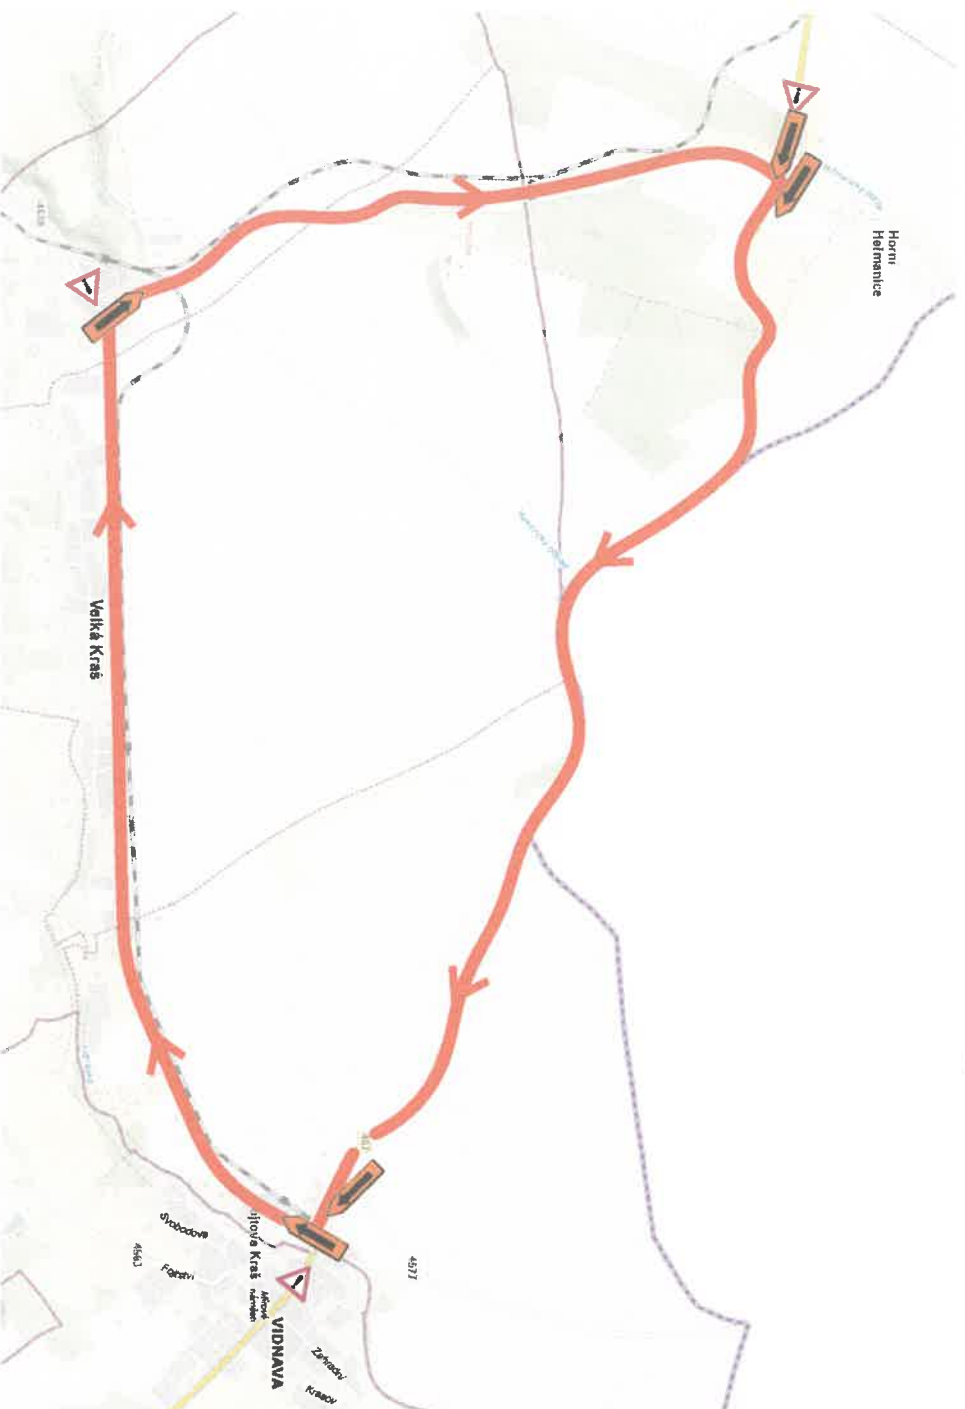

Mistrovství Olomouckého kraje v časovce 25.4.2026

- Pořadatel
- Cedule -POZOR CYKLISTICKÉ ZÁVODY
- +dopravní značka A22
- Dopravní značka C2c
- Dopravní značka C2a

Č.j.: KRP/42666-3/ČJ-2026-141106 5 situací

SOUHLASÍ

KRAJSKÉ ŘEDITELSTVÍ POLICIE
OLOMOUCKÉHO KRAJE
DOPRAVNÍ INSPEKTORÁT
790 01 JESENÍK, MORAVSKÁ 780/4

Dne 7.4.2026

Mistrovství Olomouckého kraje v časovce 25.4.2026

Objízdňá trasa

 A22 + POZOR CYKLISTICKÉ ZÁVODY

 IS 11 c - označení objízdňé trasy

 Objízdňá trasa - po směru závodu

Mistrovství Olomouckého kraje v časovce 25.4.2026

Vidnava

A22 + POZOR CYKLISTICKÉ ZÁVODY

B1 -zákaz vjezdu
+dodatek MIMO BUS A IZS

Z2 -zábрана

IS11c -označení objížděné trasy

B24a -zákaz odbočení vpravo

Pořadatel