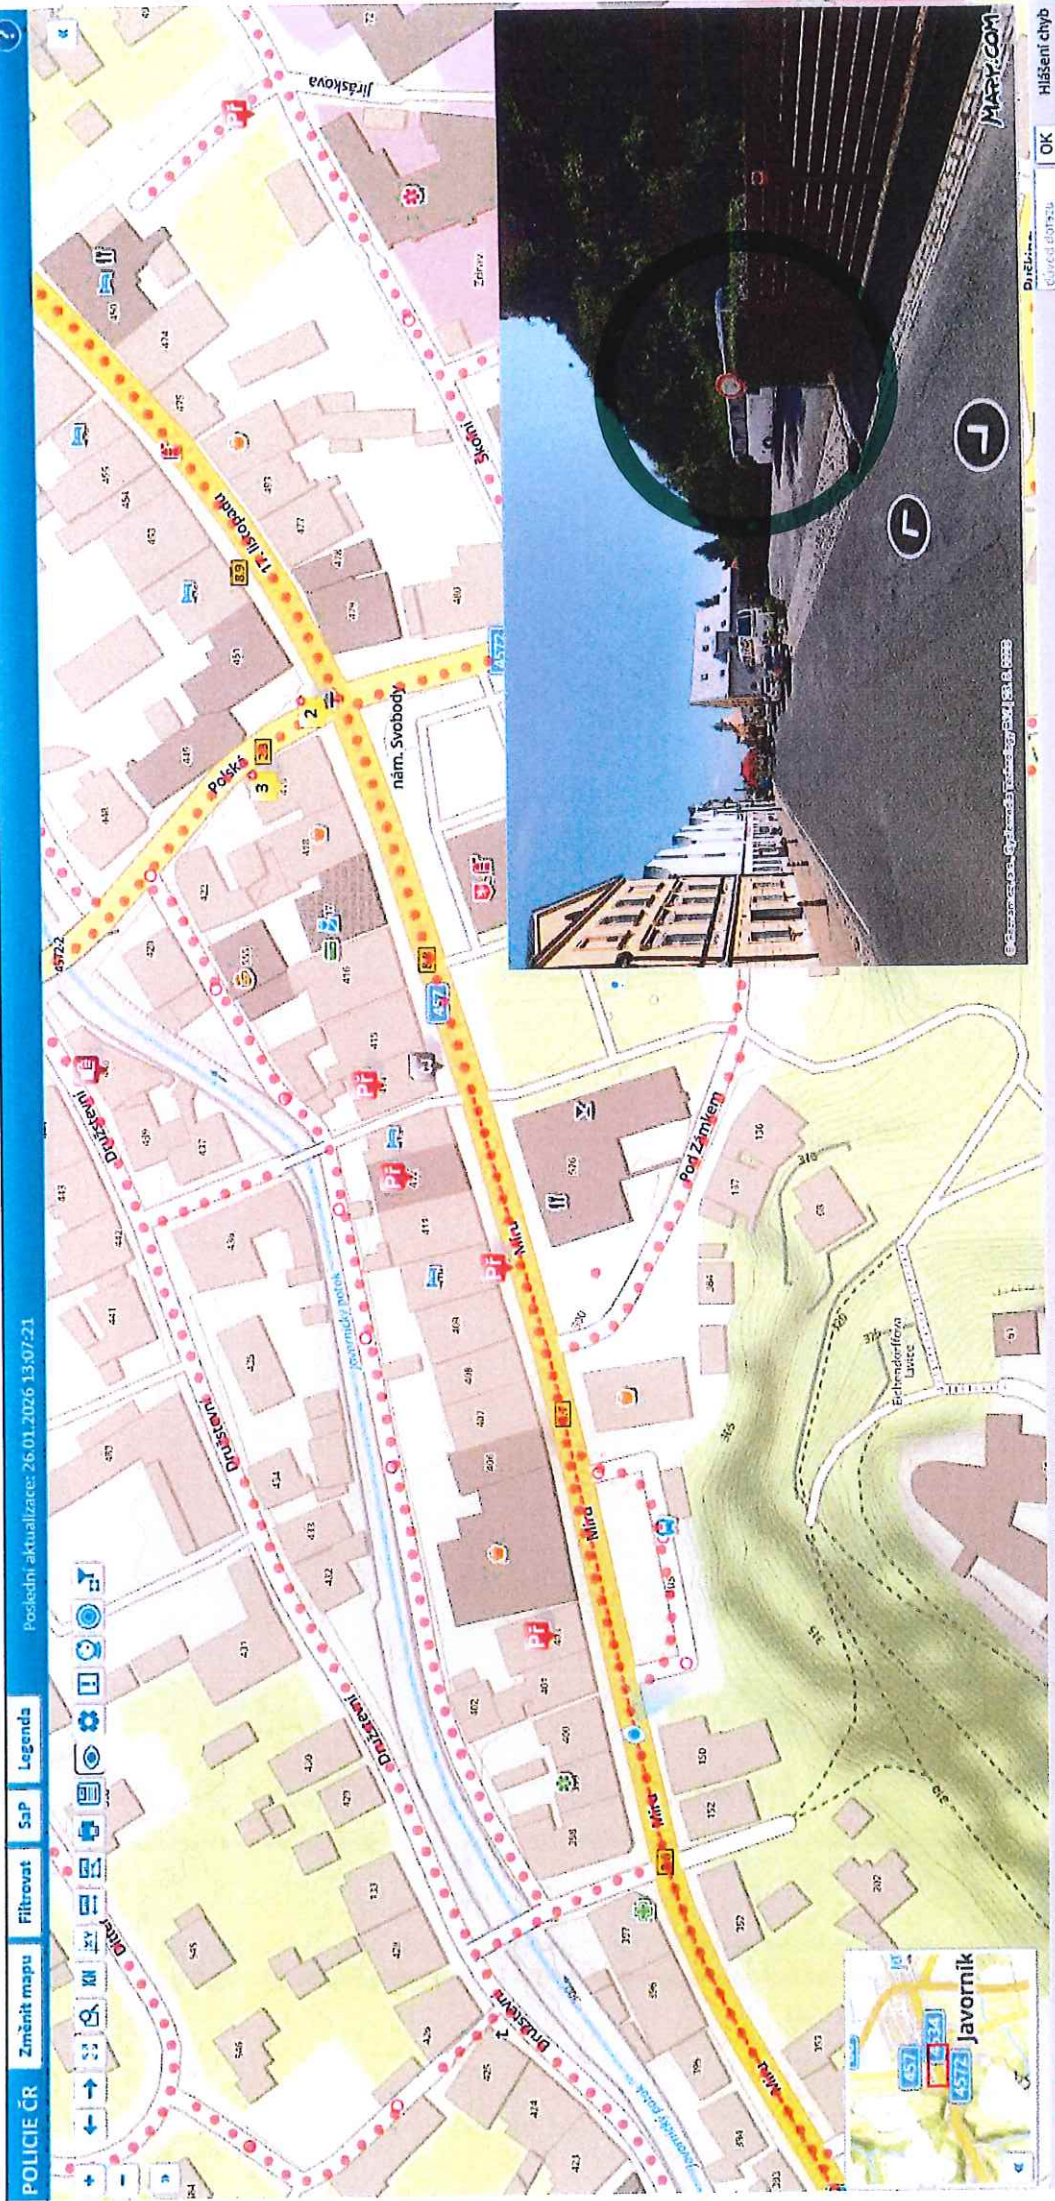

Průloha č. 1 k č.j.: KRMH-12780/ČJ-2026-14206