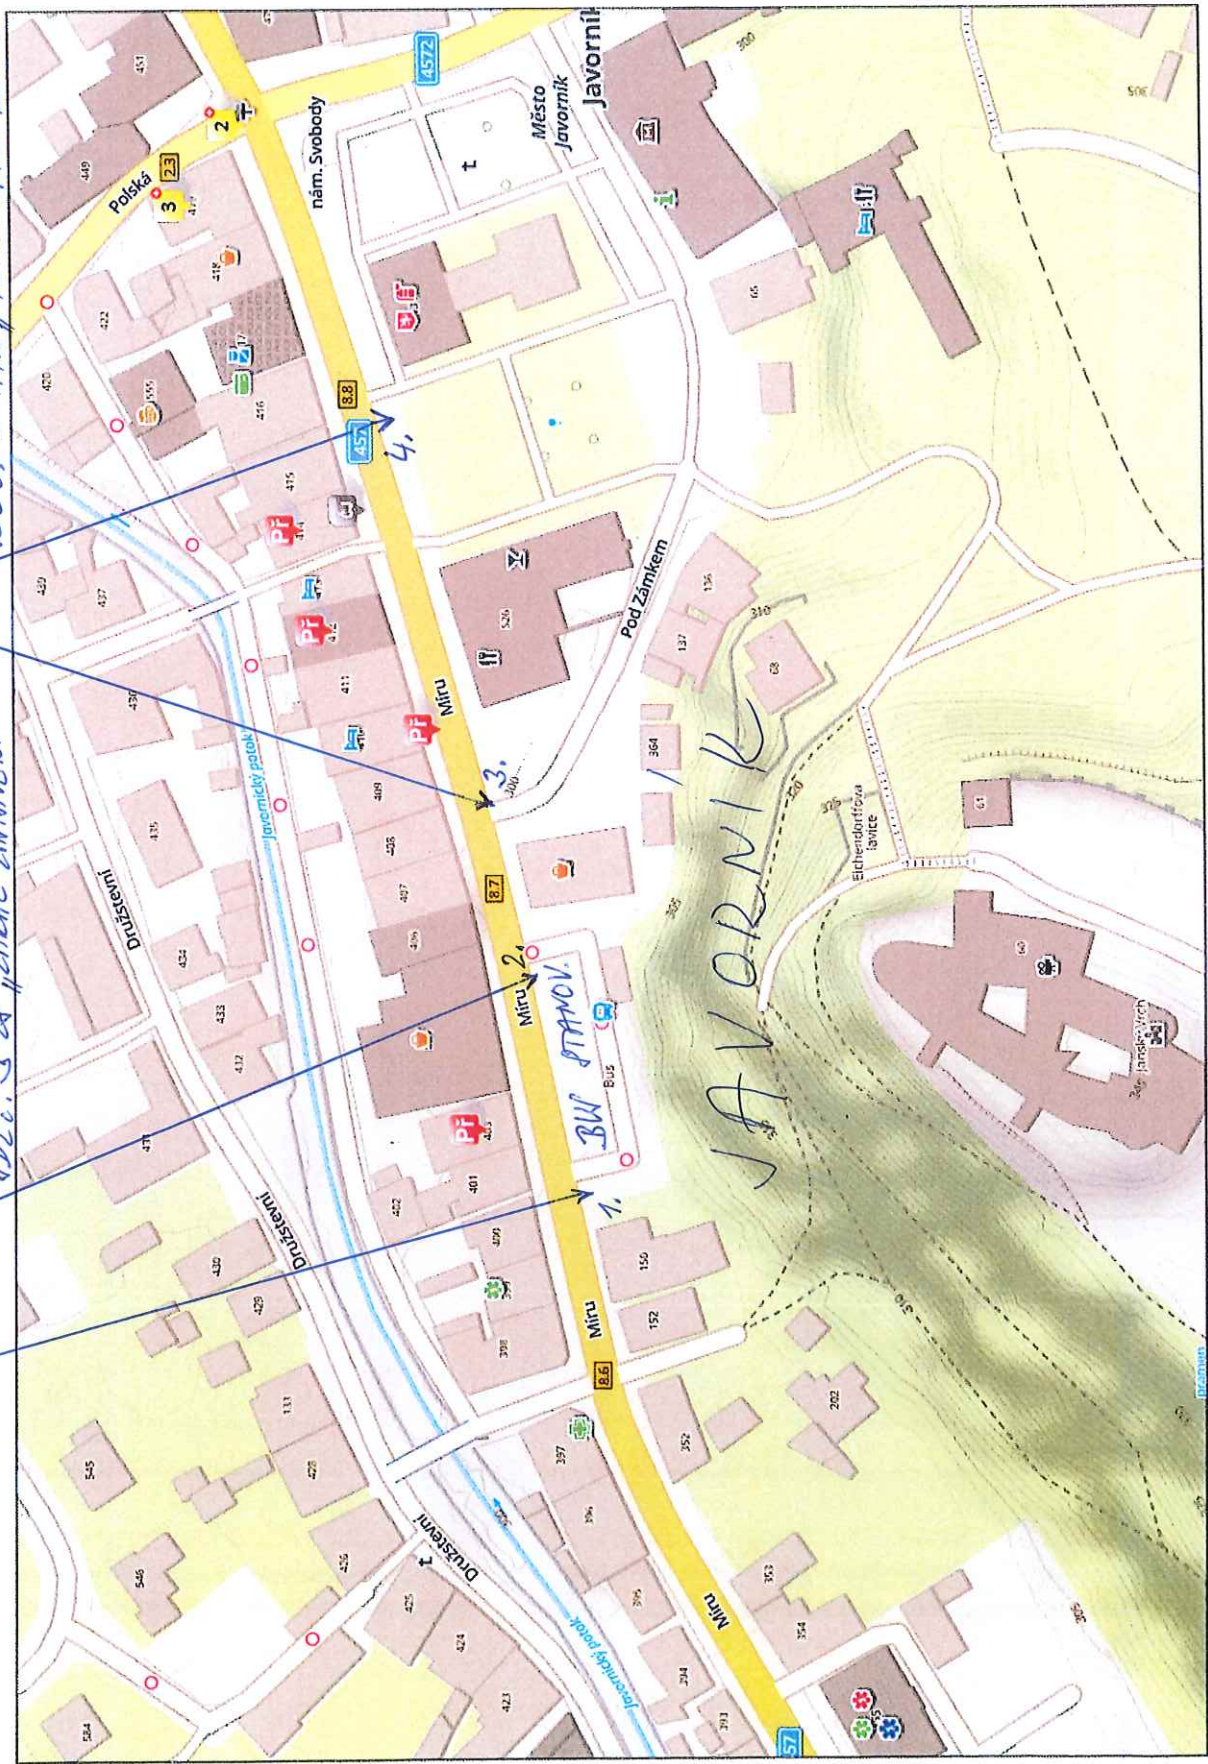

JAVORNÍK

1. STAVANICI PDZ č. 31 + č. E13, MIHO ŽW
DOPLET O NOVOU PDZ č. 3 28
ZÁKAZ ZATAVENÍ
2. ZÚSTANE STAVANICI PDZ č. 3 28
ZÁKAZ ZATAVENÍ

3. ZÚSTANE STAVANICI PDZ č. 3 28, ZÁKAZ ZATAVENÍ
NEOD ZNOVU OADIT
4. NOVĚ NAINVITA OVAT PDZ č. IP Mb, TARKOVITĚ KOLME STAVANICI

FOTO č. 2

PRÍLOHA č. 3 k čí. KARPA-12780/17-2026-144006

Foto 3

PRÍLOHA č. 4 k ČJ: KRAH-12 783/ČJ-2026-14406

JESEŇSK 29
KARLOVÁ - LÁZNĚ 29
WROCLAW
Z BÍLÝ POTOK

FOTO č. 4

PRÍLOHA č. 5 k č.j.: KRPY-12783/CJ-2026-14406