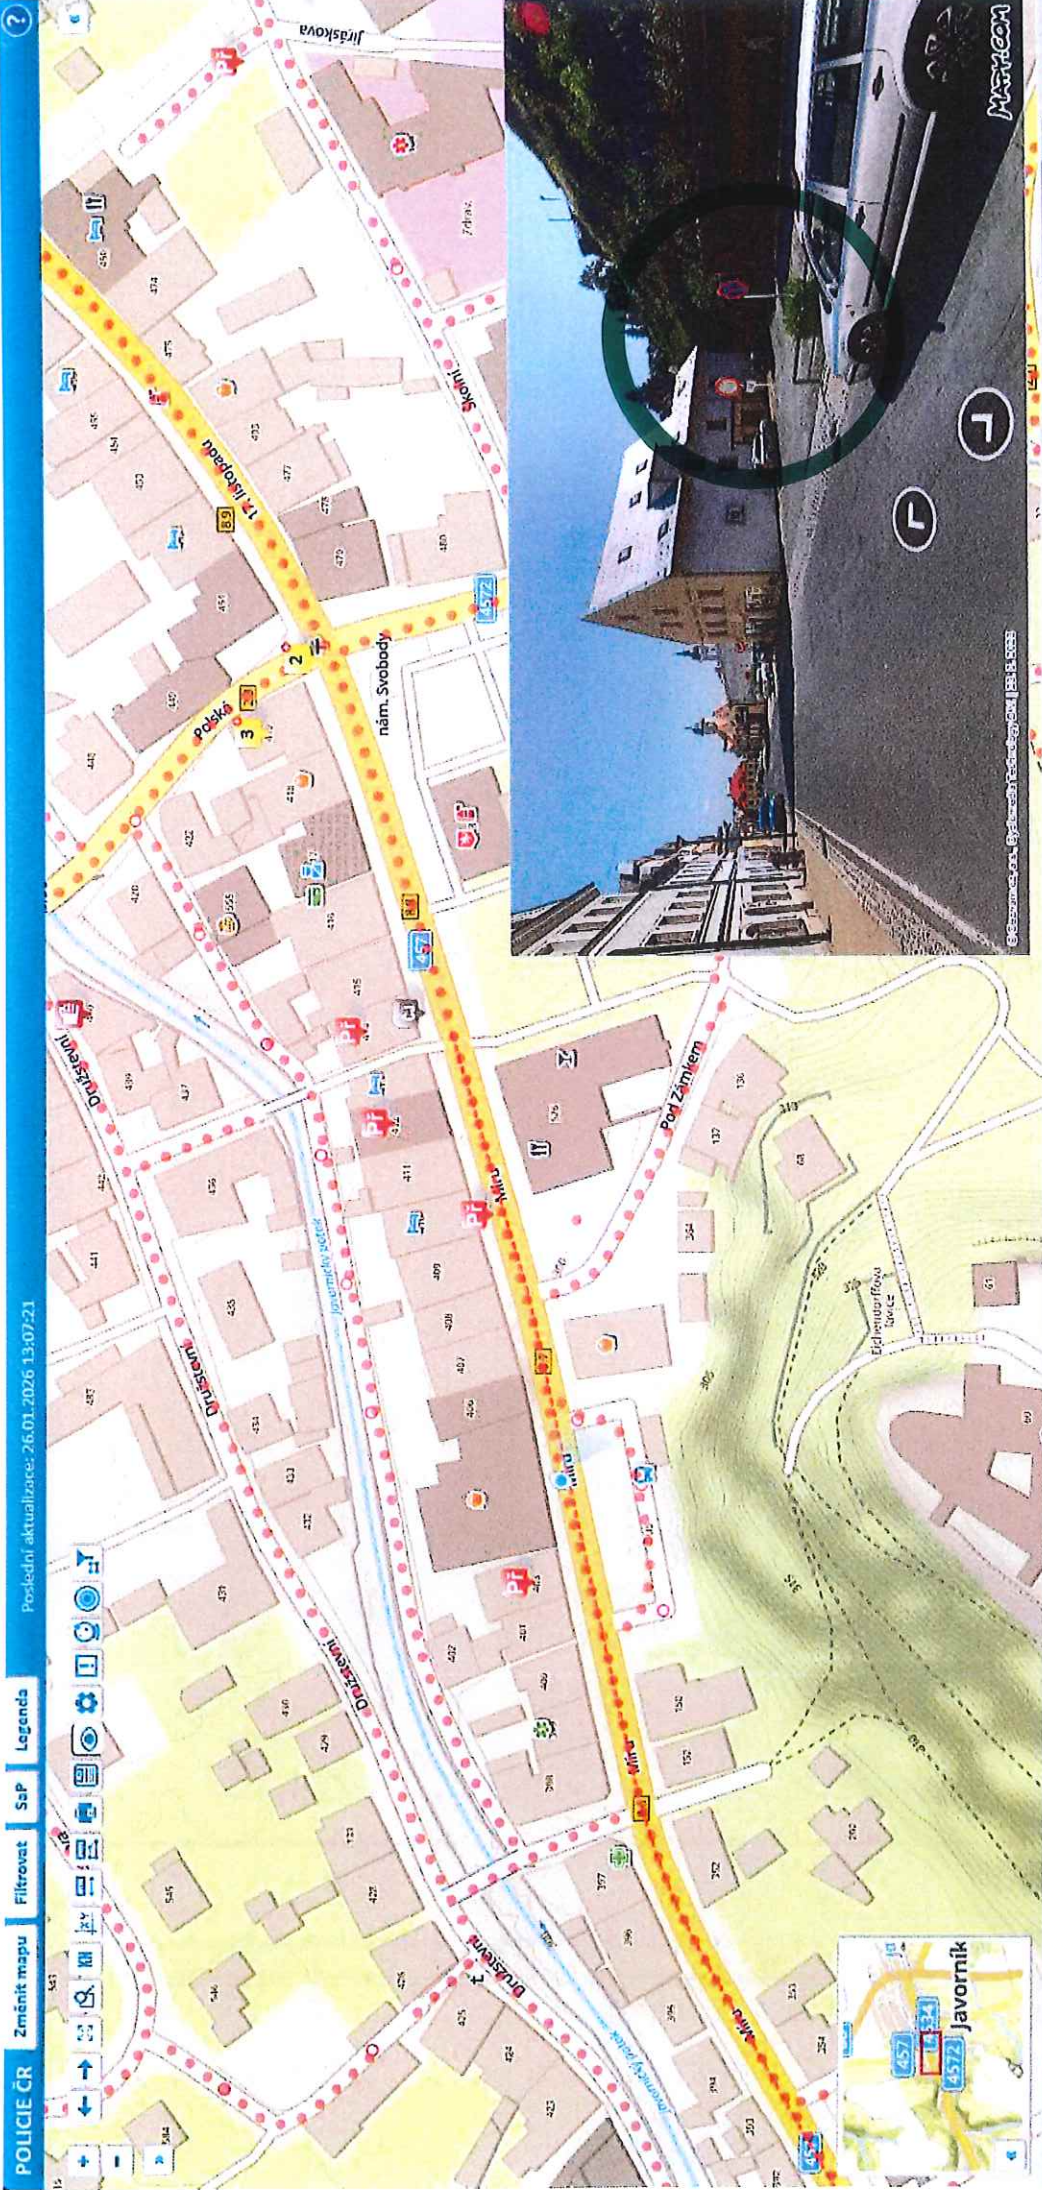

POLICEJNÍ PREZIDIUM ČESKÉ REPUBLIKY
NÁRODNÍ OPERAČNÍ CENTRUM
ODBOR GEOGRAFICKE PODPORY
PCB, Cizak, OpenStreet® DATA, CEDAR®

Průloha č. 1 k č.j.: KRMH-12780/ČJ-2026-14206

FOTO č. 1

Průlom č. 2 k č. : KAM - 12 789 / 15 206 - 14406

FOTO č. 2

PRÍLOHA č. 3 k čí. KARPA-12780/17-2026-144006

Foto 3

PRÍLOHA č. 4 k ČJ: KRAH-12 783/ČJ-2026-14406

JESEŇSK 29
KARLOVÁ - LÁZNĚ 29
WROCLAW
Z BÍLÝ POTOK

FOTO č. 4

PRÍLOHA č. 5 k č.j.: KRPY-12783/CJ-2026-14406