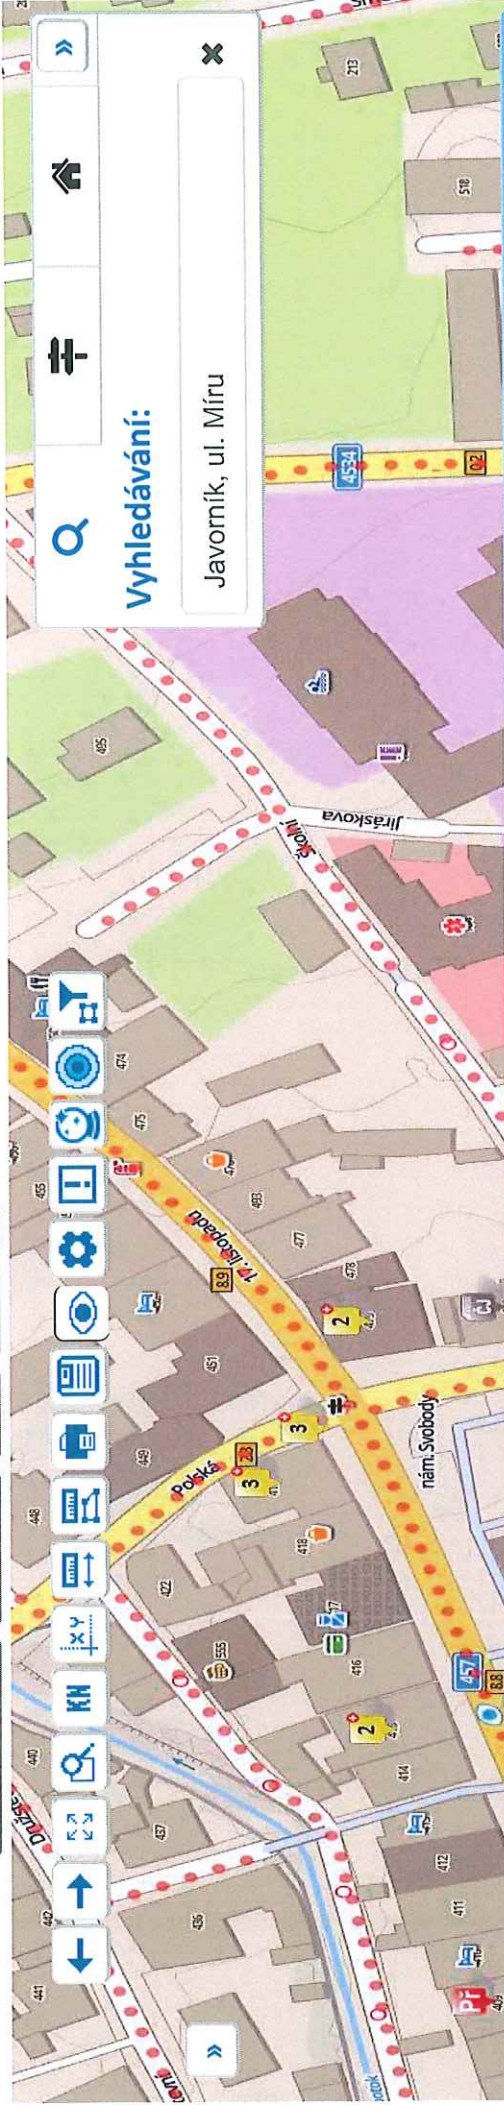

JAVORNÍK

1. STAVANICI PDZ č. 31 + č. E13, MIHO ŽW
DOPLET O NOVOU PDZ č. 3 28
ZÁKAZ ZATAVENÍ
2. ZÚSTANE STAVANICI PDZ č. 3 28
ZÁKAZ ZATAVENÍ

3. ZÚSTANE STAVANICI PDZ č. 3 28, ZÁKAZ ZATAVENÍ
NEOD ZNOVU OADIT
4. NOVĚ NAINVITA OVAT PDZ č. IP Mb, TARKOVITĚ KOLME STAVANICI

POLICEJNÍ PREZIDIUM ČESKÉ REPUBLIKY
NÁRODNÍ OPERAČNÍ CENTRUM
ODBOR GEOGRAFICKE PODPORY
PCB, Cizak, OpenStreet® DATA, CEDAR®

Průloha č. 1 k č.j.: KRMH-12780/ČJ-2026-14206

FOTO č. 1

Průlom č. 2 k č. : KAM - 12 789 / 15 206 - 14406

FOTO č. 2

PRÍLOHA č. 3 k čí. KARPA-12780/17-2026-144006

Foto 3

PRÍLOHA č. 4 k ČJ: KRAH-12 783/ČJ-2026-14406

JESEŇSK 29
KARLOVÁ - LÁZNĚ 29
WROCLAW
Z BÍLÝ POTOK

FOTO č. 4

PRÍLOHA č. 5 k č.j.: KRPY-12783/CJ-2026-14406