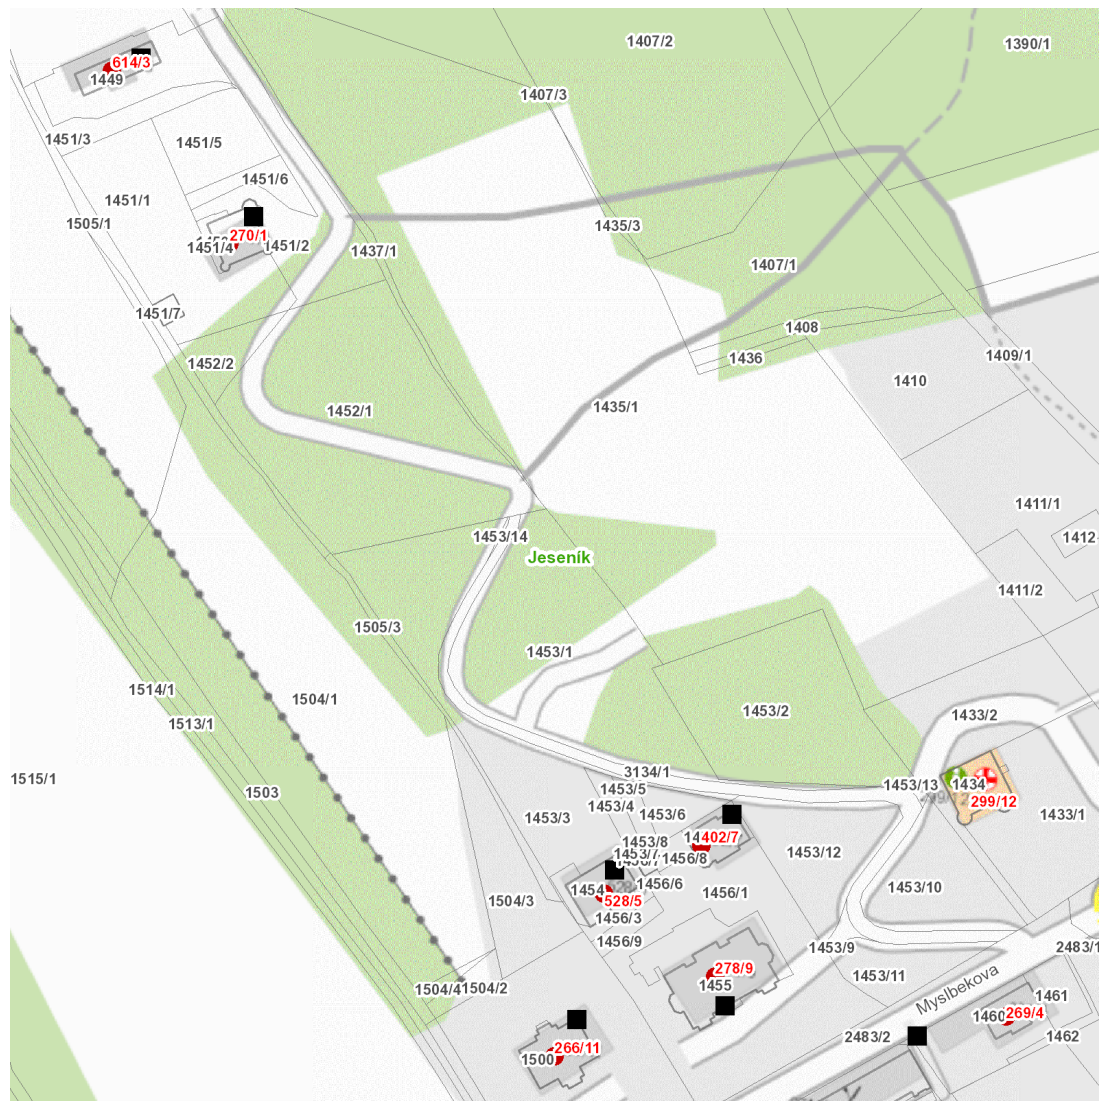

dne **11. 6. 2026** od **7:30** do **17:30** hodin

Plánovaná odstávka zahrnuje tyto lokality:

Jeseník (okres Jeseník)

Myslbekova: č. o. 1, 3, 4, 5, 7, 9, 11

UPOZORNĚNÍ

Dotčené zařízení distribuční soustavy je nutné i v době odstávky považovat za zařízení pod napětím, a proto vás žádáme o dodržení všech zásad bezpečnosti a provedení opatření potřebných k zamezení případných škod na zdraví a majetku. | Provozovatelé výroben elektřiny jsou povinni zajistit přerušeni dodávky elektřiny z výroby do vypnutého úseku distribuční soustavy.

dne 11. 6. 2026 od 7:30 do 17:30 hodin**Orientační mapový podklad odstávkou dotčených lokalit****VYSVĚTLIVKY**

- – adresy dotčené odstávkou elektřiny
- – místa připojení k elektrické síti dotčená odstávkou

INFORMACE ZASLÁNA

IDDS: vhwbbm9 (Město Jeseník)