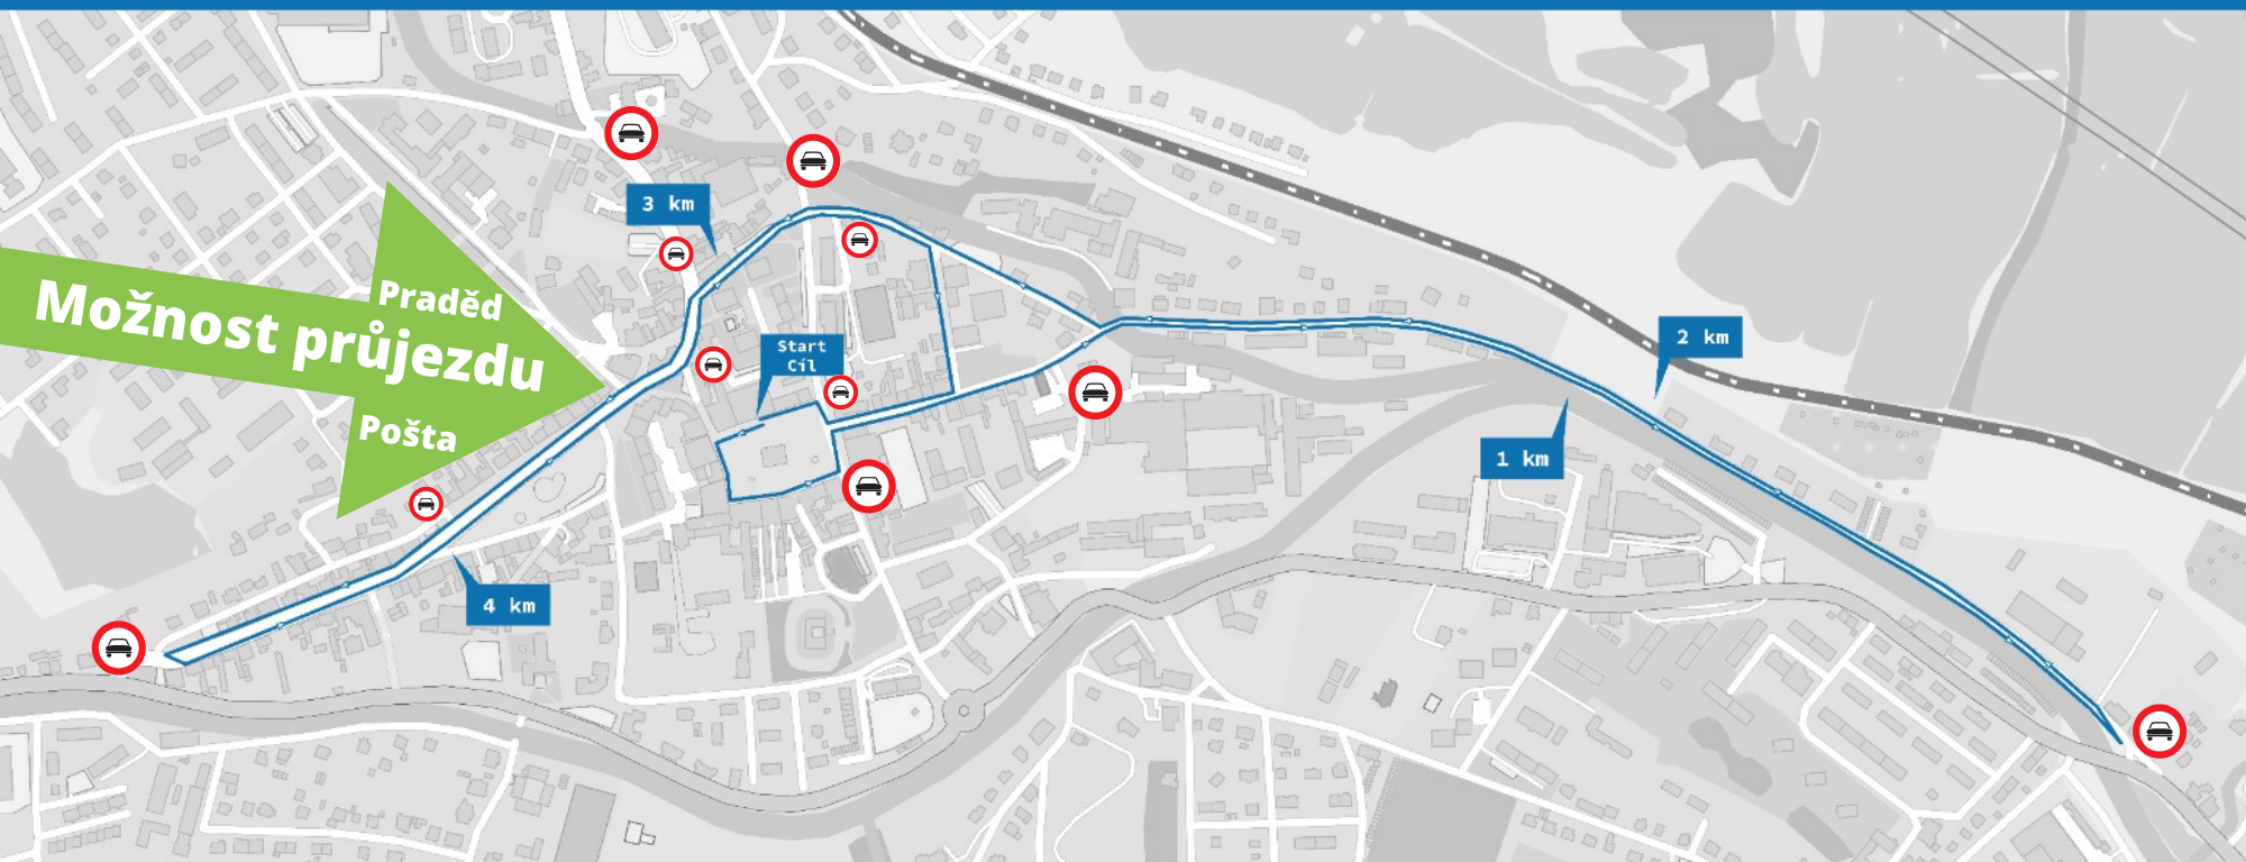

# Dopravní omezení: Sobota 20. června 18:00 - 20:30

Masarykovo nám., Školní, O. Březiny, Vodní, Gogolova, nám. Svobody,  
28. října, Komenského

## Plán trasy

PROMSTAL  
engineering

**Toto dopravní značení  
bude umístěno  
od 13. 6. 2026 od 18:00  
do 20. 6. 2026 do 18:00**

**POZOR**

**ZMĚNA MÍSTNÍ  
ÚPRAVY**

**Masarykovo náměstí  
20. 6. 2026 od 18:00  
do 20. 6. 2026 do 20:30**