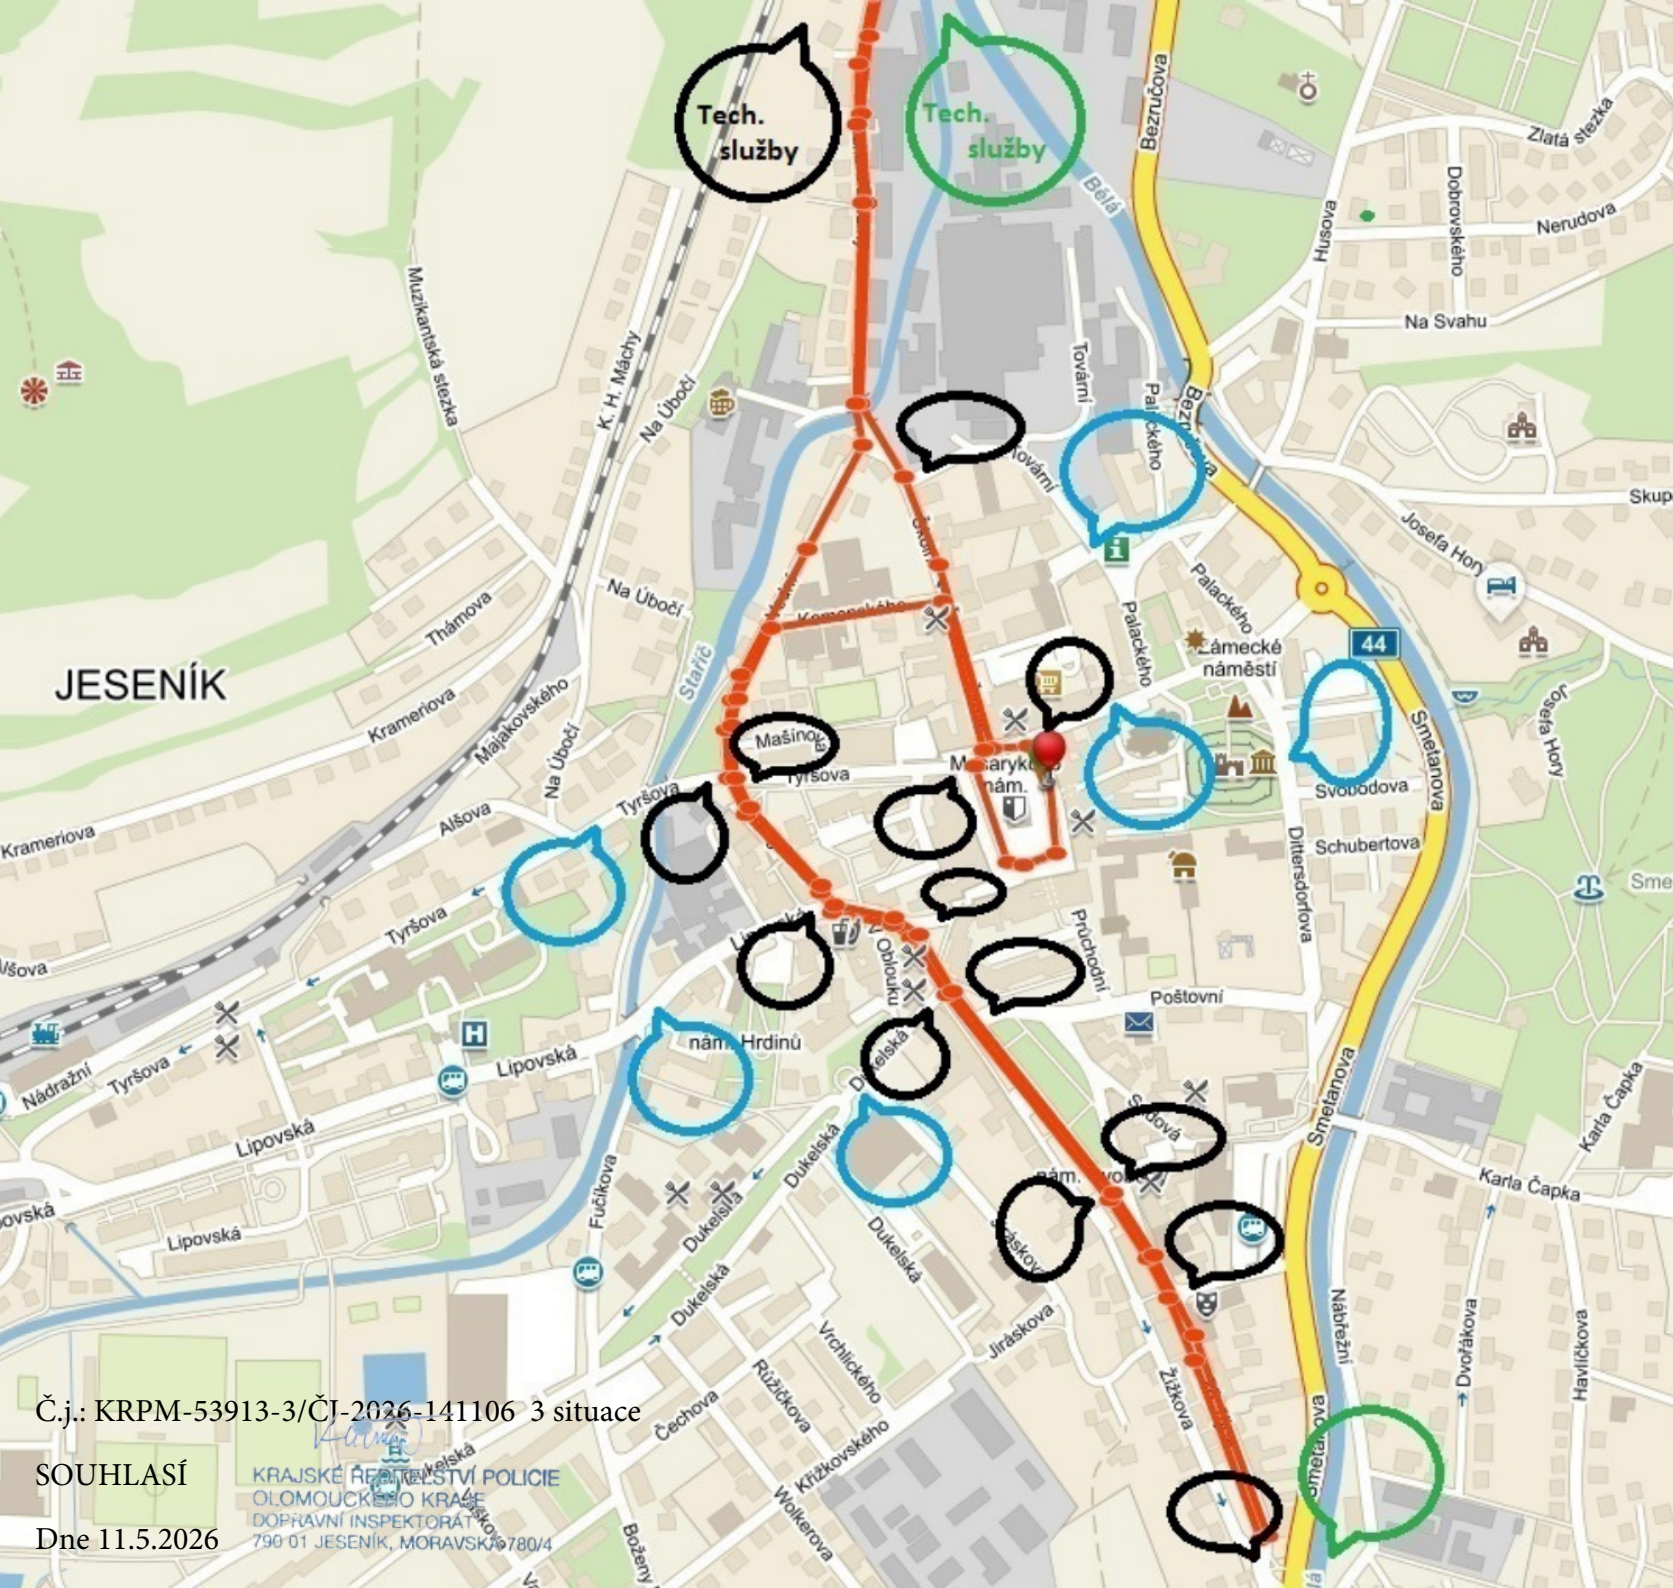

Jesenická desítka

Sobota 20. 6. 2026
Uzavírka: 18:00-20:30

DZ	č. B24a	2ks
	č. B24b	2ks
	č. B1 Z2	14 ks
	č. Ip 10a	6ks

Legenda:

Č.j.: KRPM-53913-3/ČJ-2026-141106 3 situace

SOUHLASÍ

Dne 11.5.2026

KRAJSKÉ ŘEŠITELSTVÍ POLICIE
OLOMOUČSKÉHO KRAJE
DOPRAVNÍ INSPEKTORÁT
790 01 JESENÍK, MORAVSKÁ 780/4