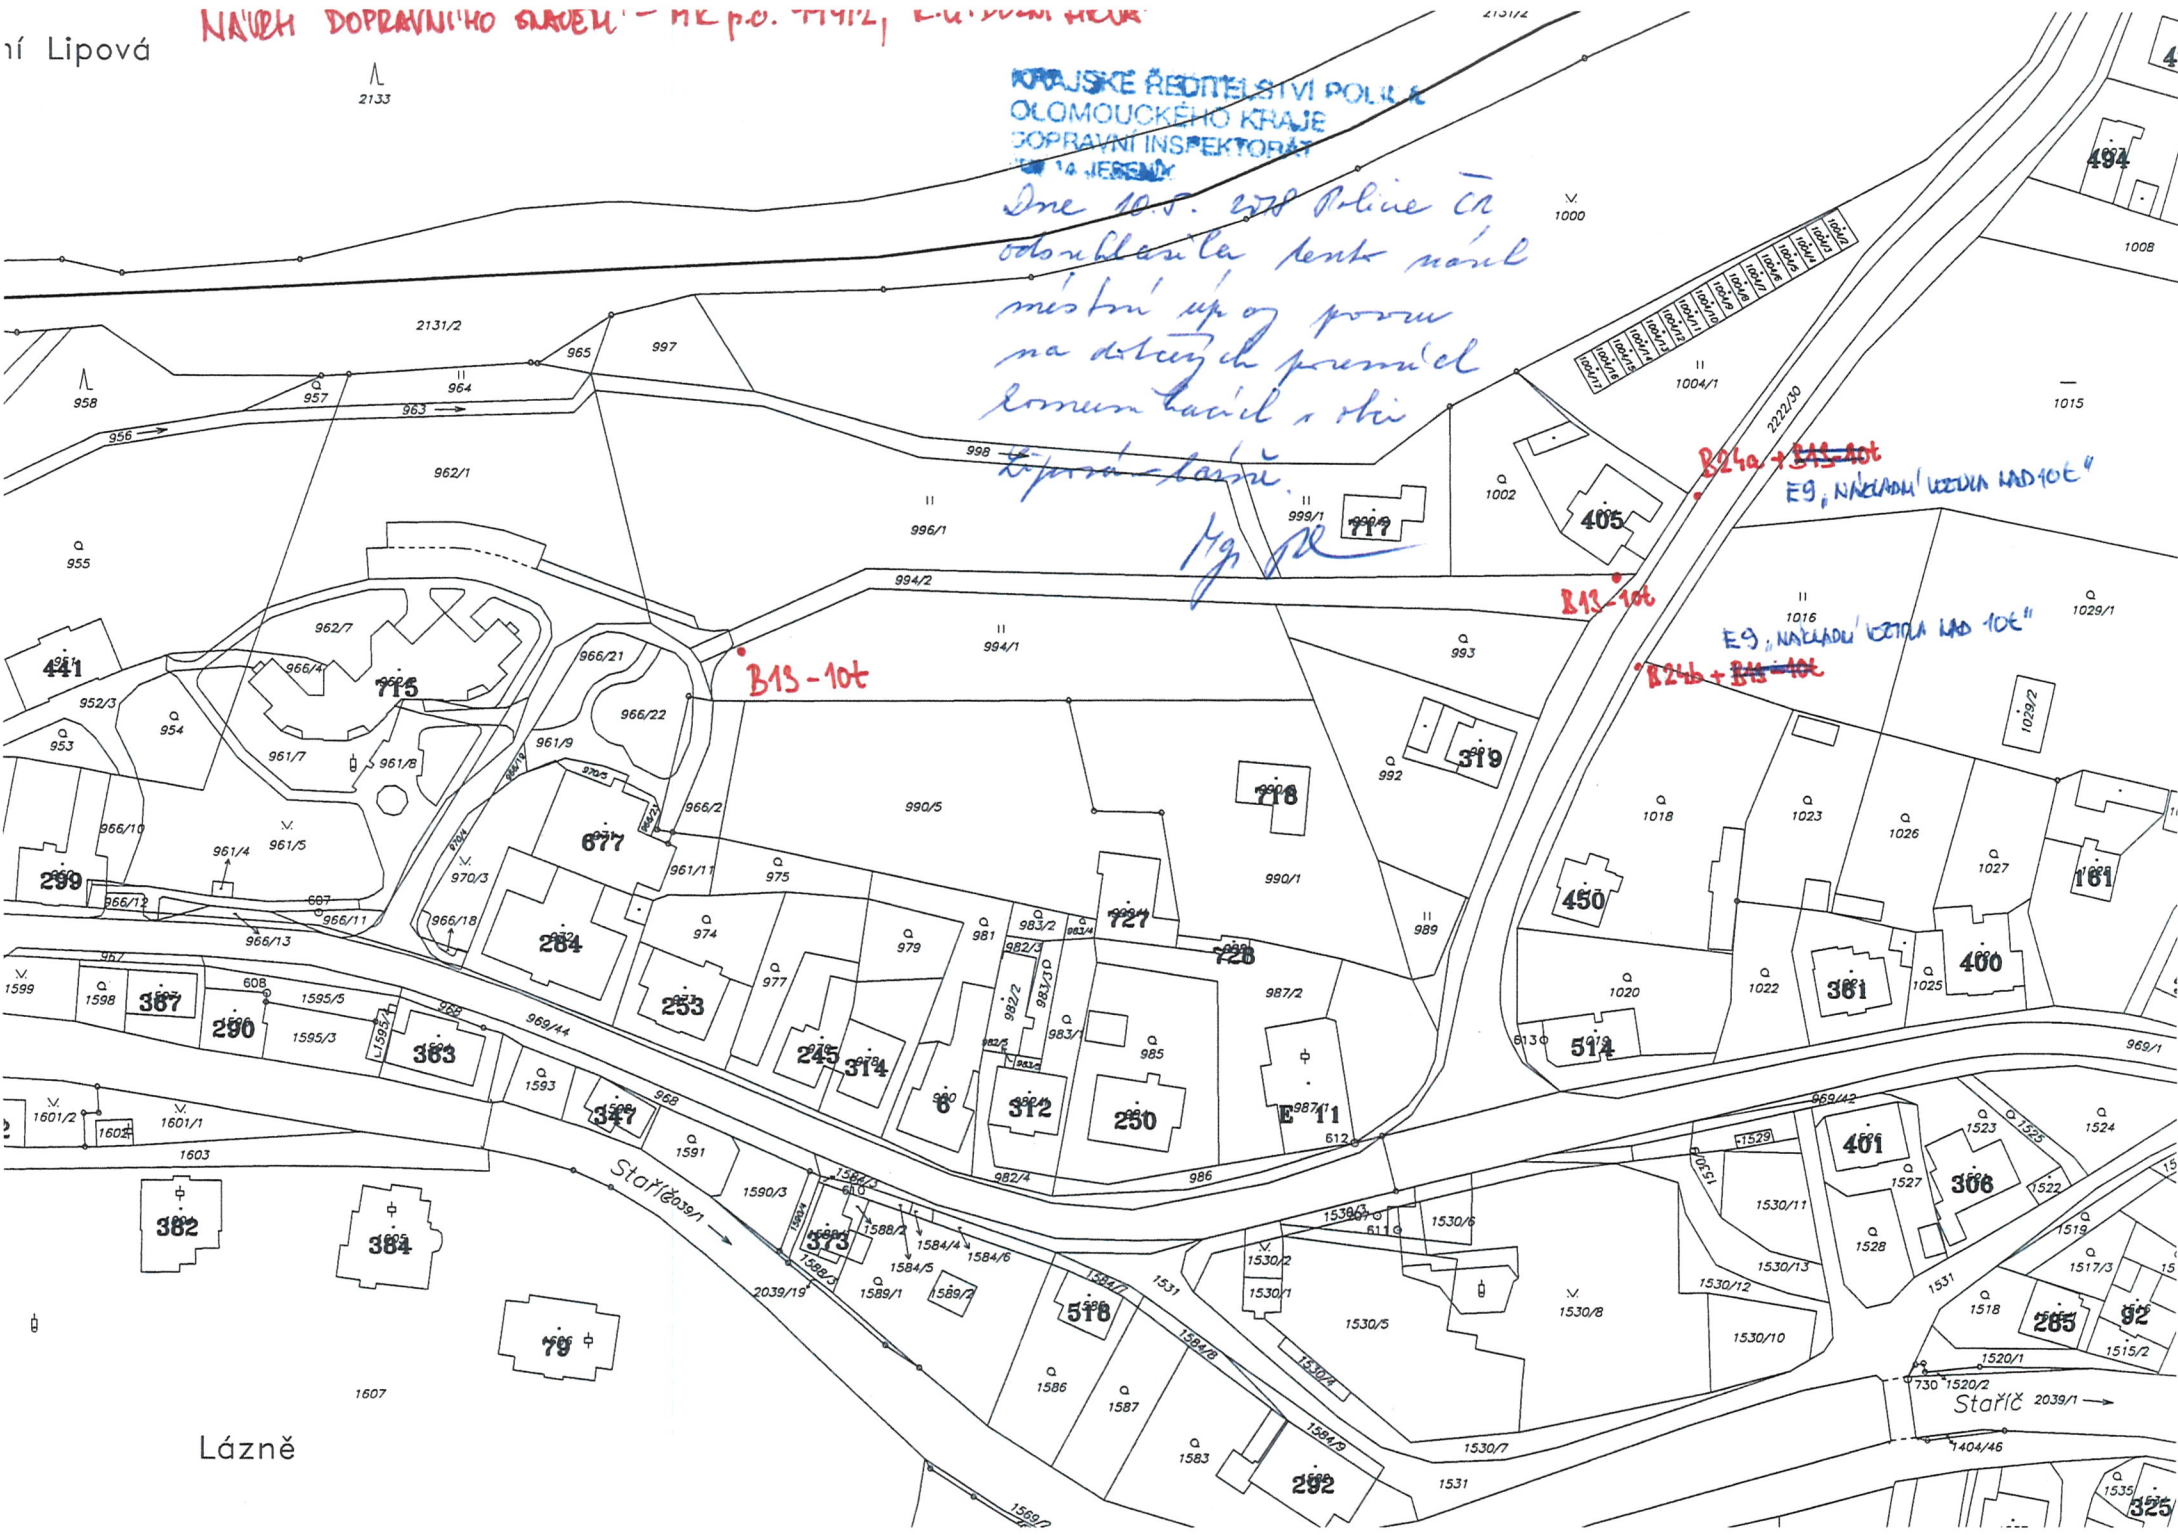

11 Lipová

NAŘÍZENÍ DOPRAVNÍHO ÚŘADU - MK p.o. 1141/2, E-ÚJVNÚK HEUR

2133

KRAJSKÉ ŘEDITELSTVÍ POLICIE
OLOMOUCKÉHO KRAJE
DOPRAVNÍ INSPEKTORÁT
14. JEREMNY

Dne 10.5. 2018 Policie ČR
odsouhlasila tento návrh
místní úřad vypracoval
na dotazy ohledně provedení
komun. prací a stři
žů pro státní.

49, 20

1000

B24a + B15-10t
EG, NAŘÍZENÍ ÚŘADU KAD 10t

B15-10t

EG, NAŘÍZENÍ ÚŘADU KAD 10t

B24b + B15-10t

B13-10t

Lázně

Stará 2039/1

325