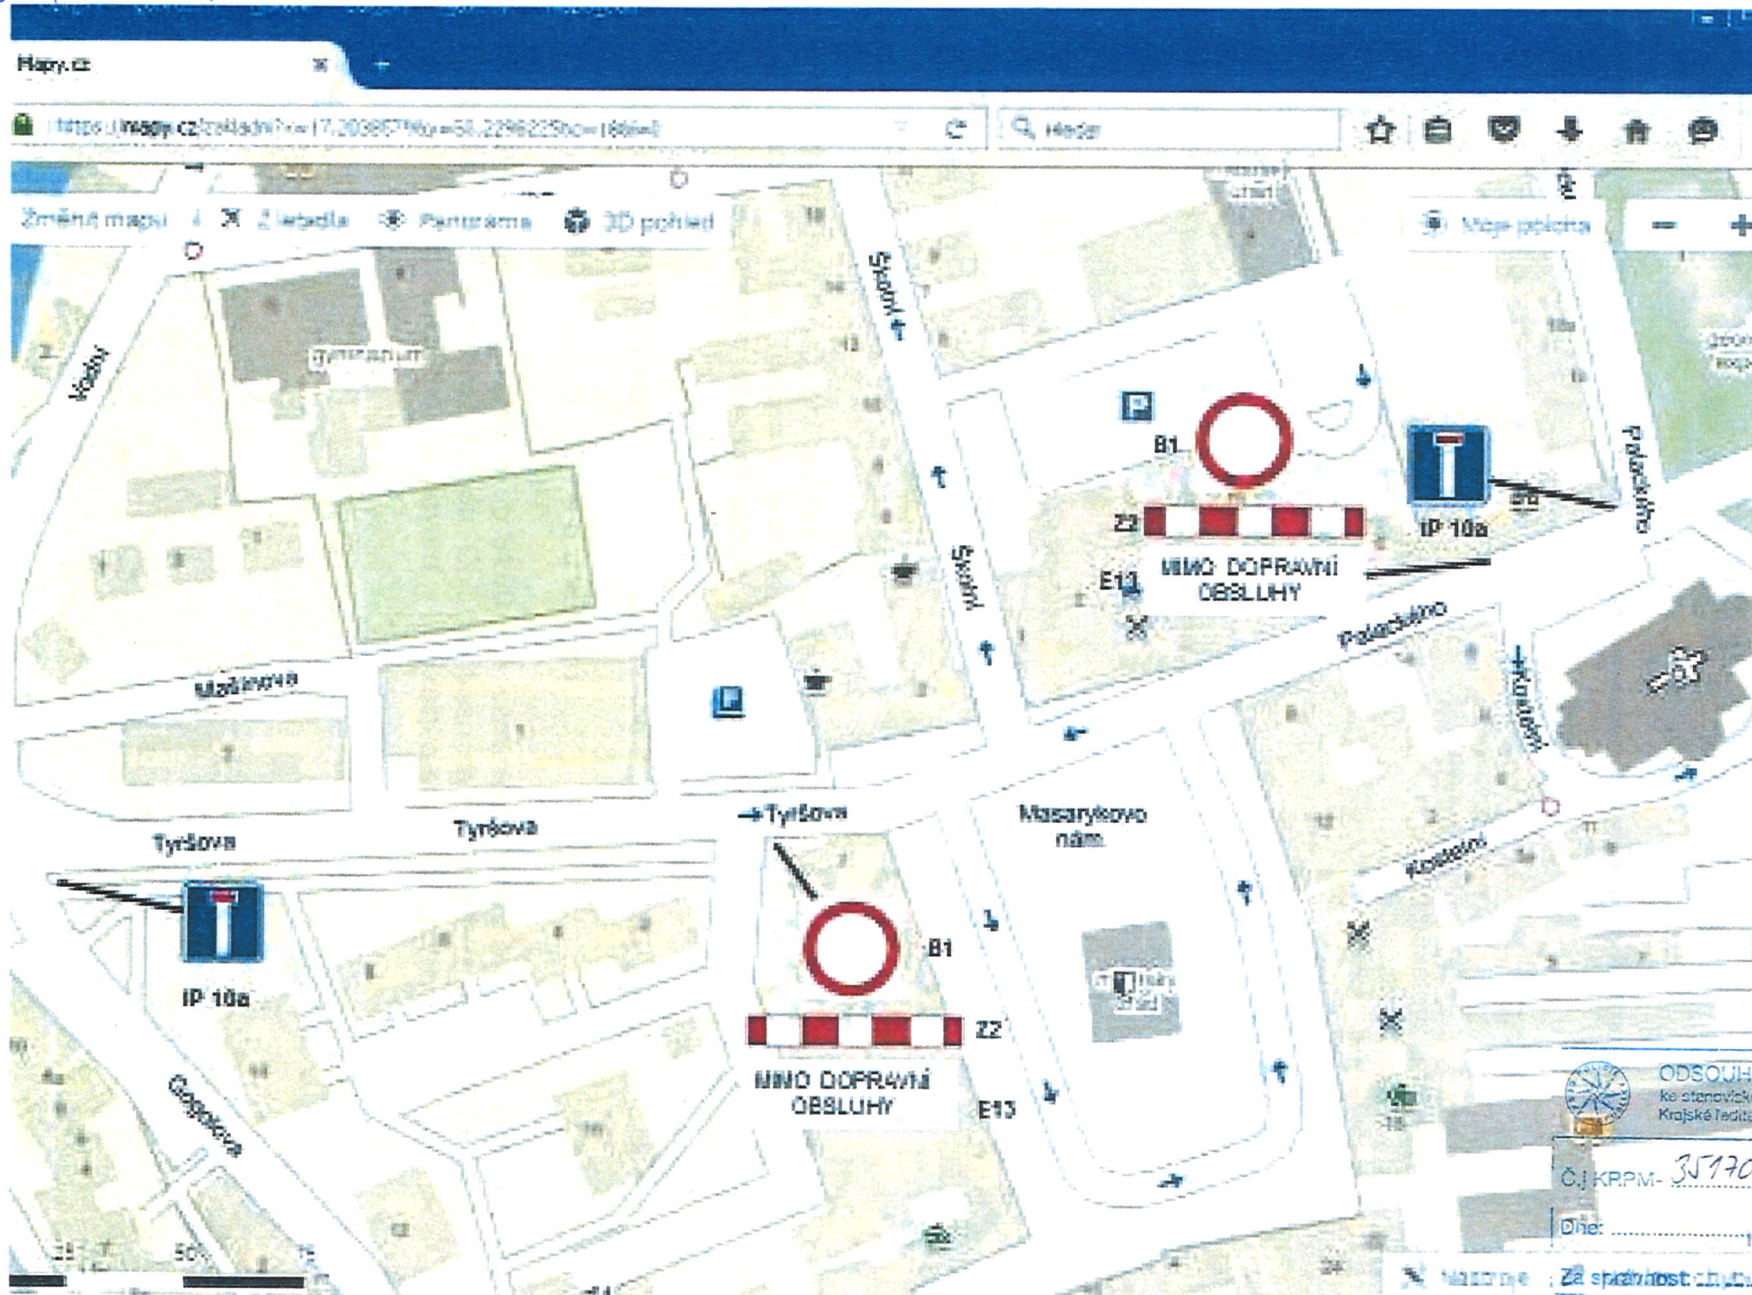

115/12018/2019

ODSOUIHLAENÁ PŘÍLOHA  
ke stanovisku - vyřícení k dotazníkovi  
Krajské řídící úřadu policie Olomouckého kr.

Č. j. KRPV- 35170-1/17-2179-1/116  
Dne: 26.3.2019  
Za správnost chyb: