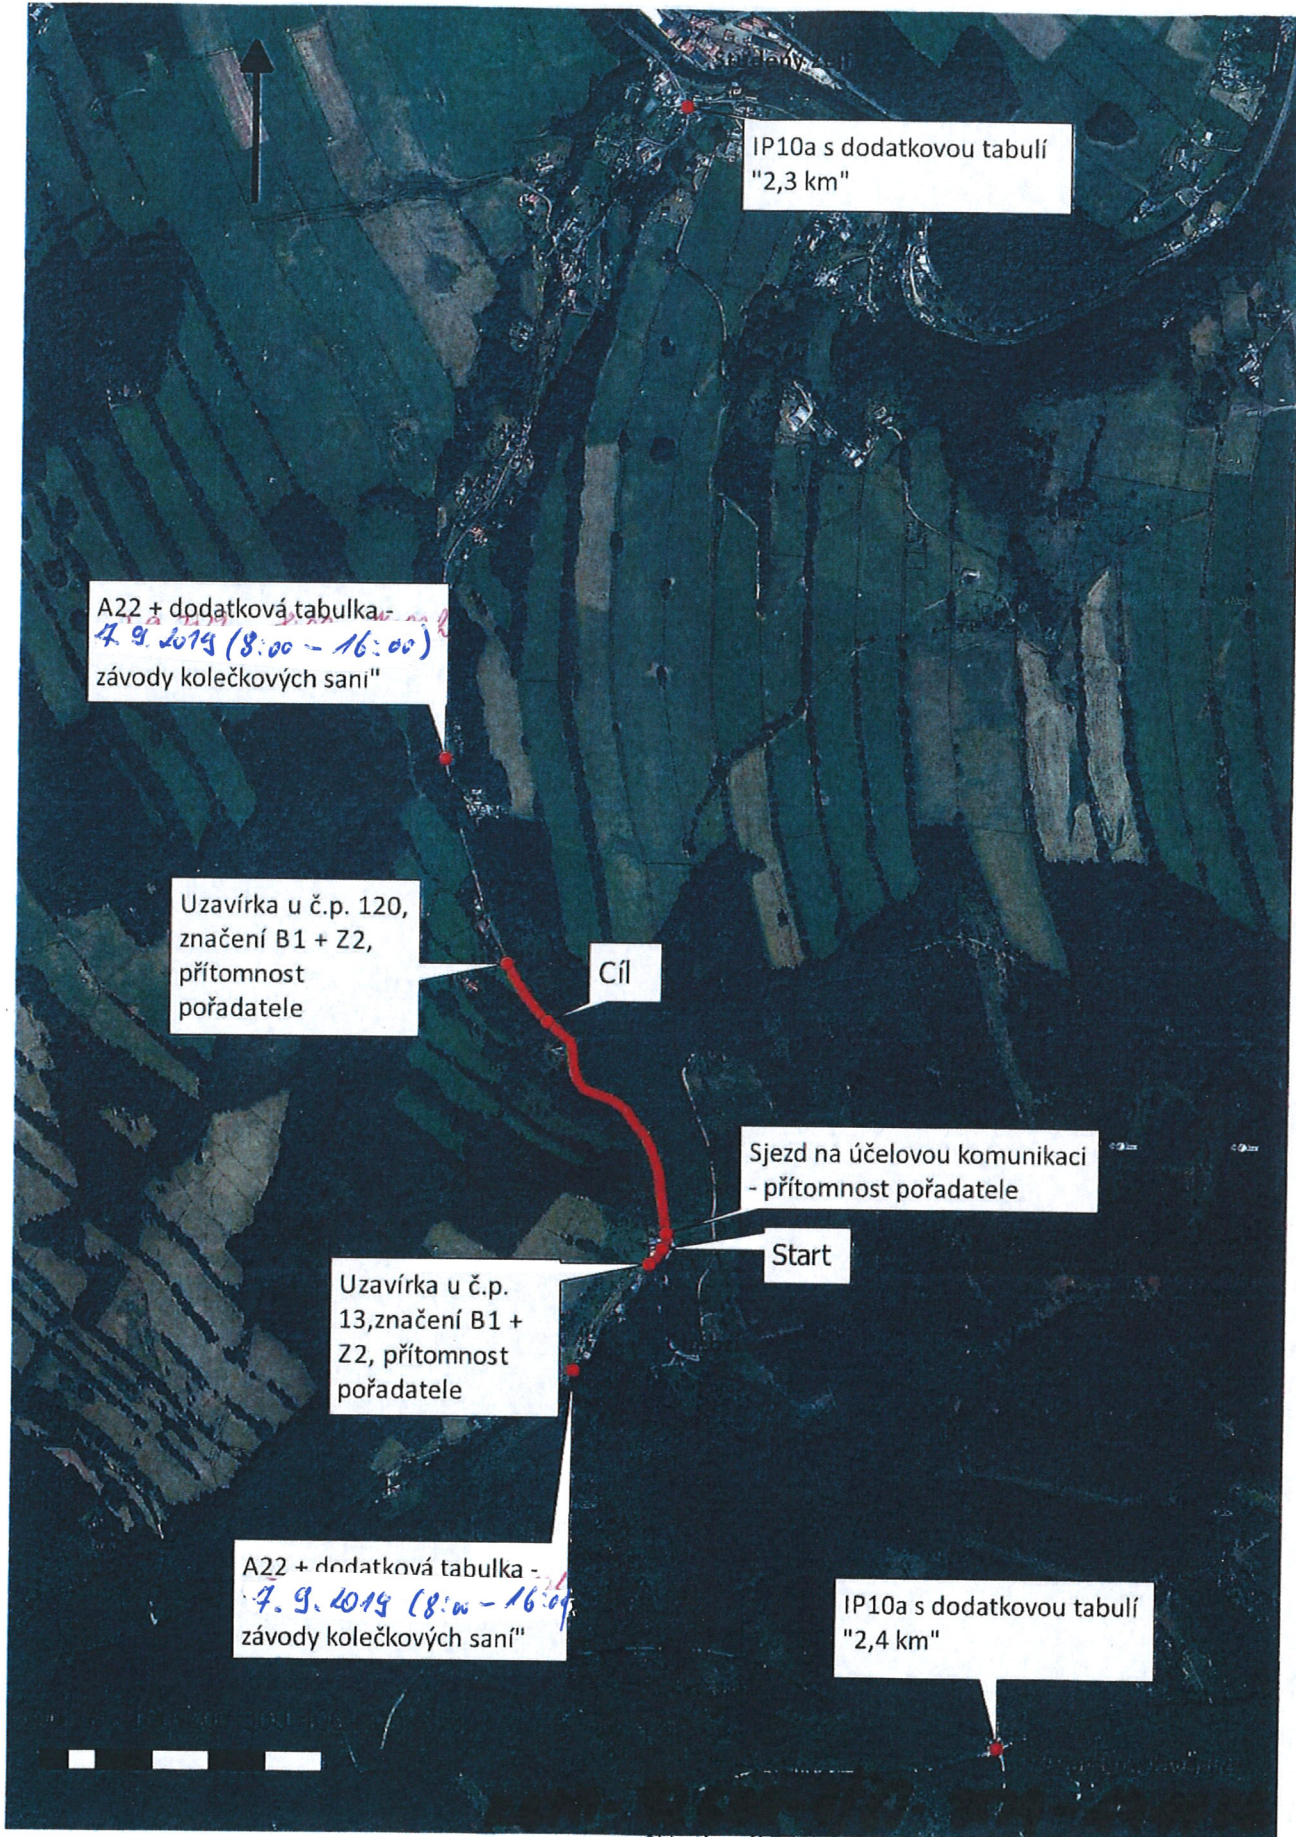

HS/41678/2019

Jesenické Rodle - Uzavírka Chebží

Dne: 14. 8. 2019
Za správnost: Hg. ML

KJ/41648/2019 *Tou*

Jesenické Rodle - Uzavírka Chebzí - detail

Dne: 19.8. 2019
Za správnost: *Maj. P. B.*