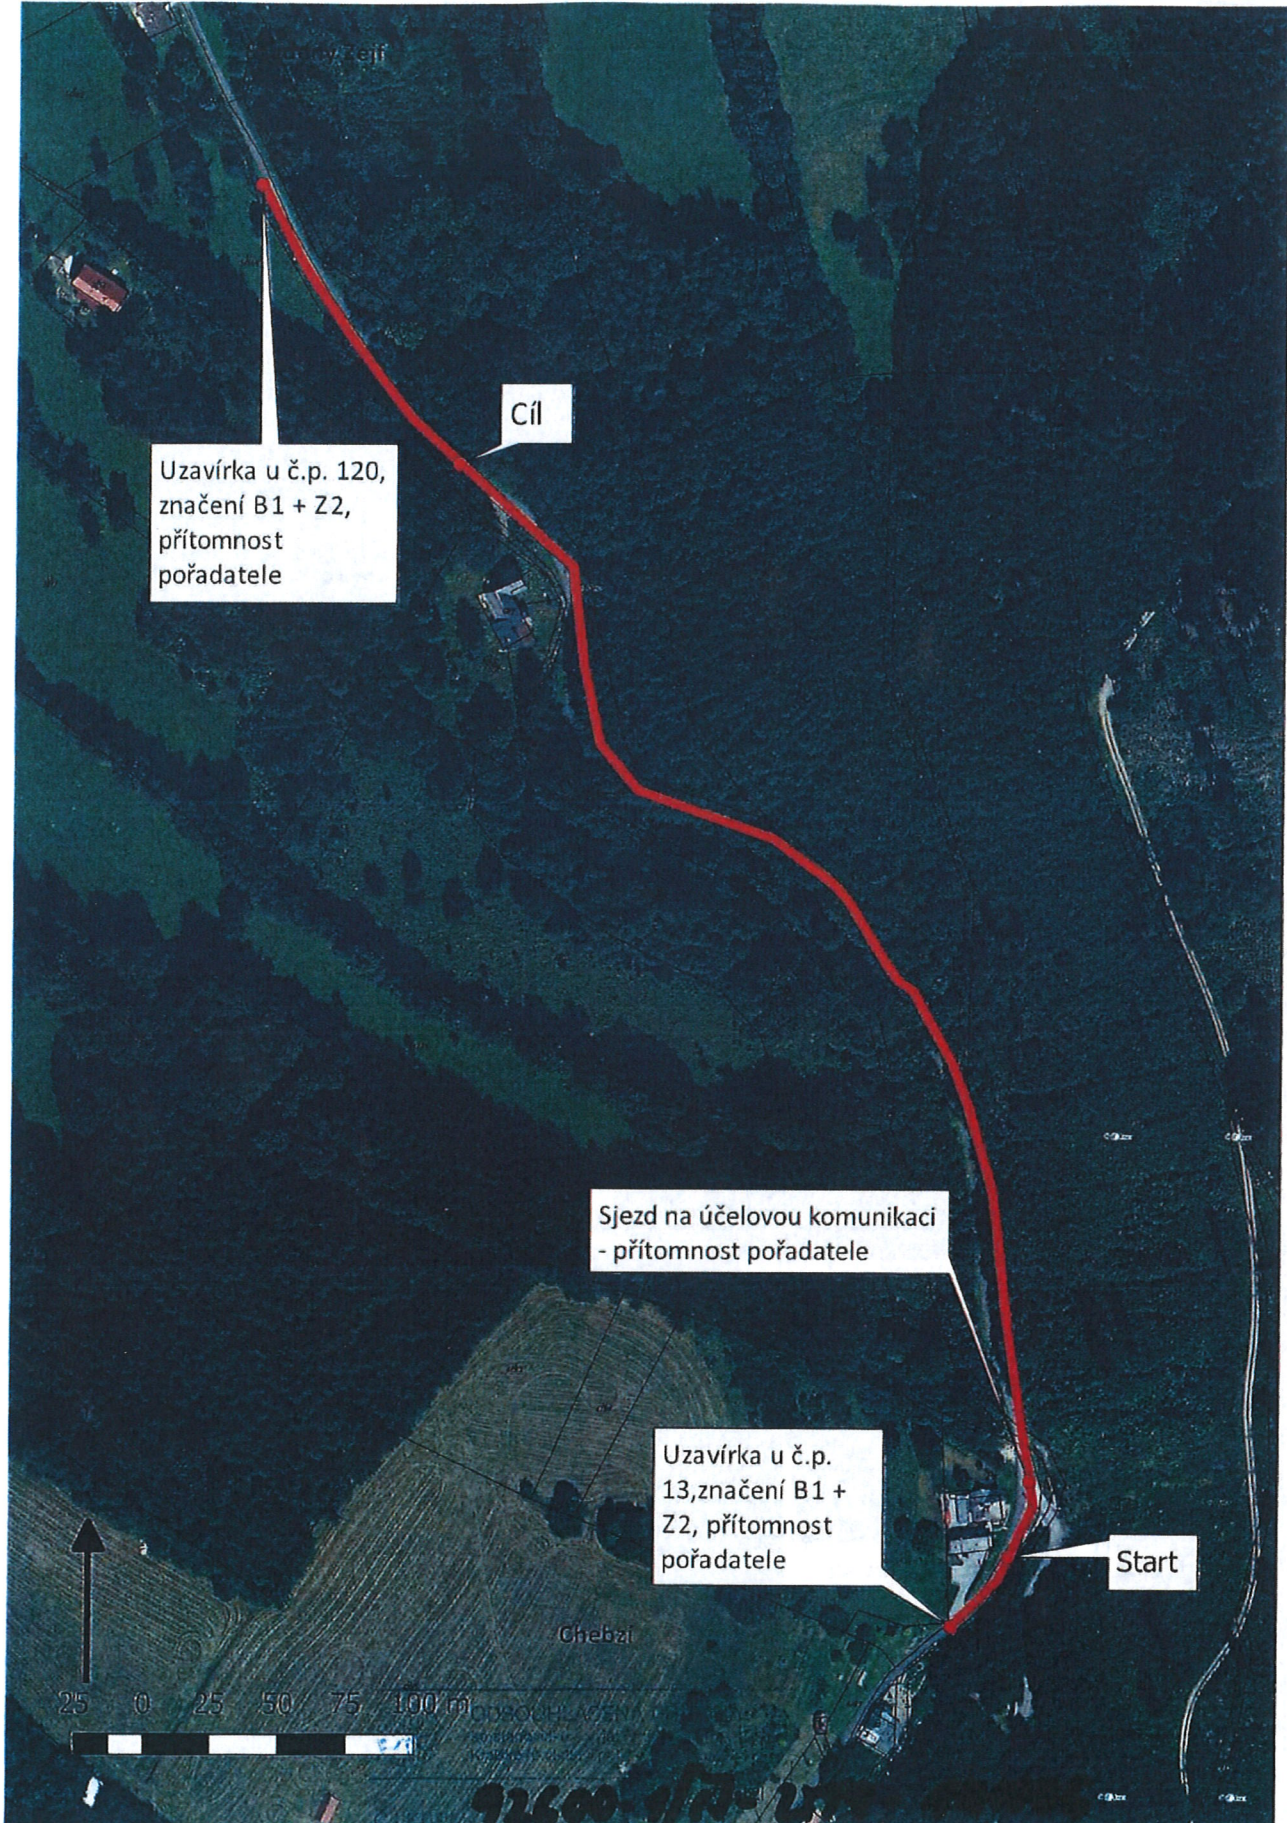

HS/41678/2019

Jesenické Rodle - Uzavírka Chebží

Dne: 14. 8. 2019
Za správnost: Hg. ML

KJ/41648/2019 *Tou*

Jesenické Rodle - Uzavírka Chebzí - detail

Dne: 19.8. 2019
Za správnost: *Maj. P. B.*