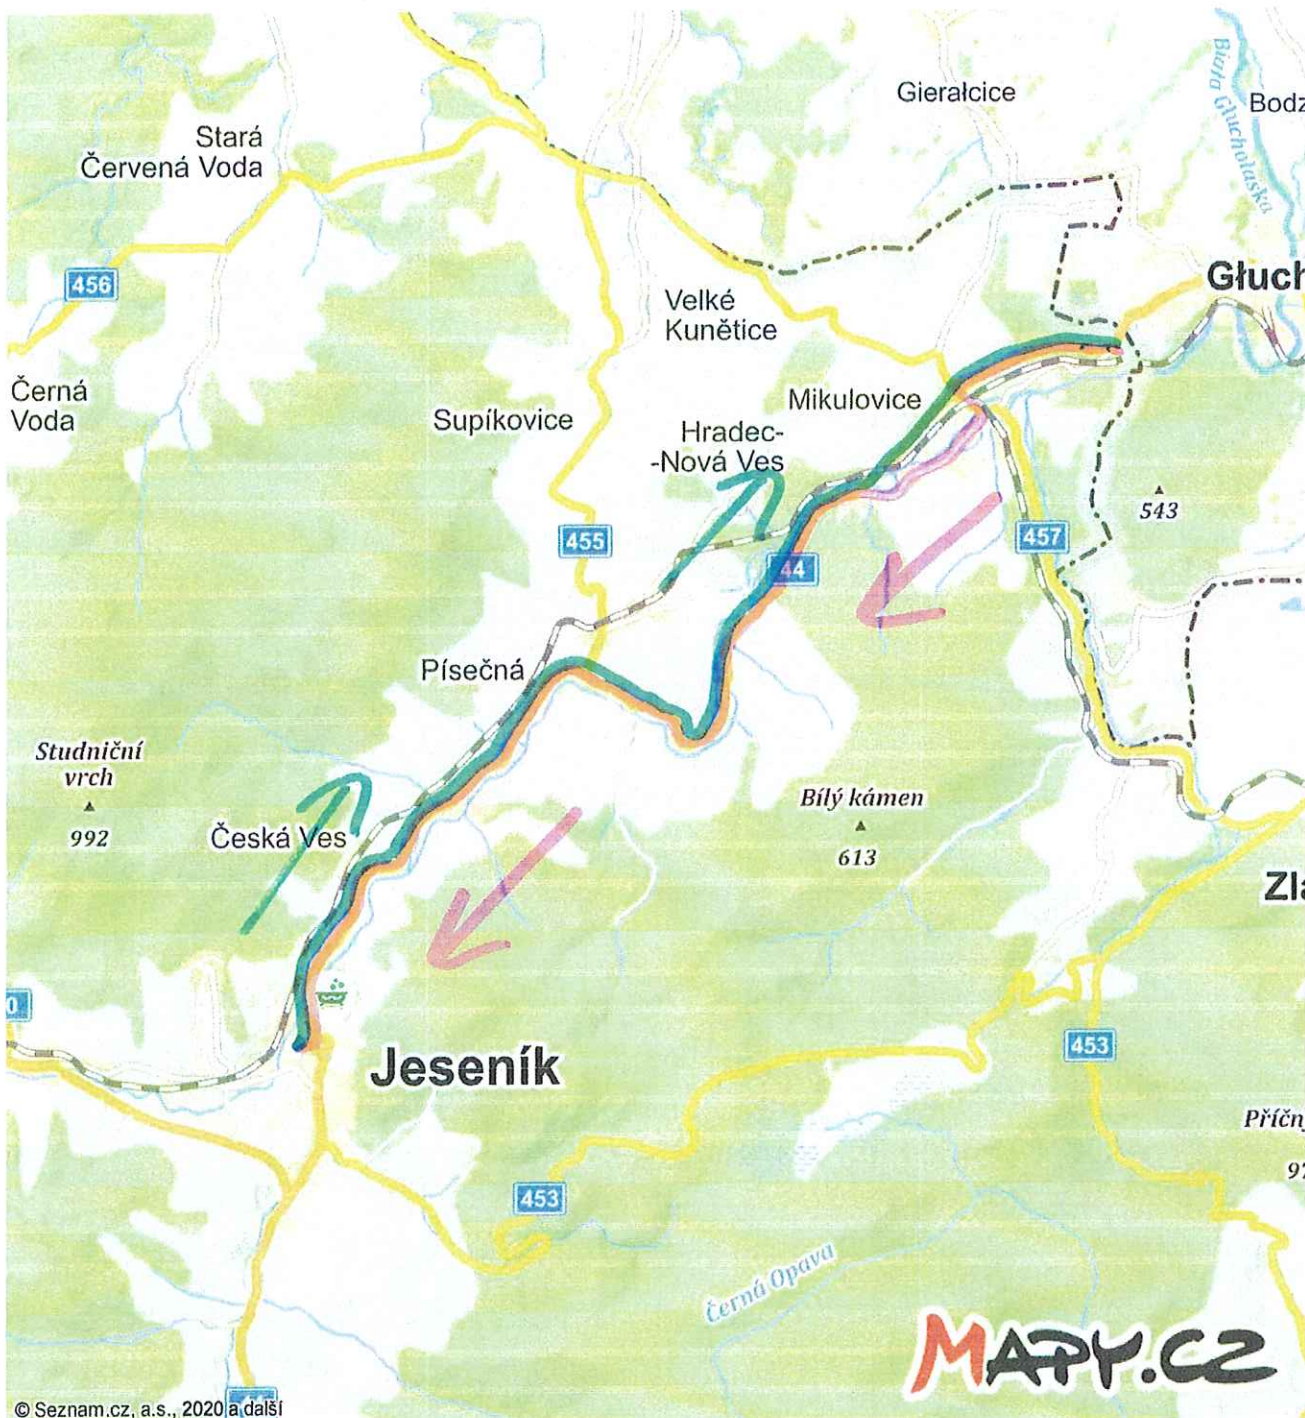

PŘÍLOHA č. 1

© Seznam.cz, a.s., 2020 a další

ODSOUHLASENÁ PŘÍLOHA
 ke stanovisku - vyjádření k dokumentaci
 Krajské ředitelství police Olanovického újezdu

Č. j. KRPM- 69870-1/17-220-111006

Dne 1.7. 2020

Za správnost: *Mg. P.*