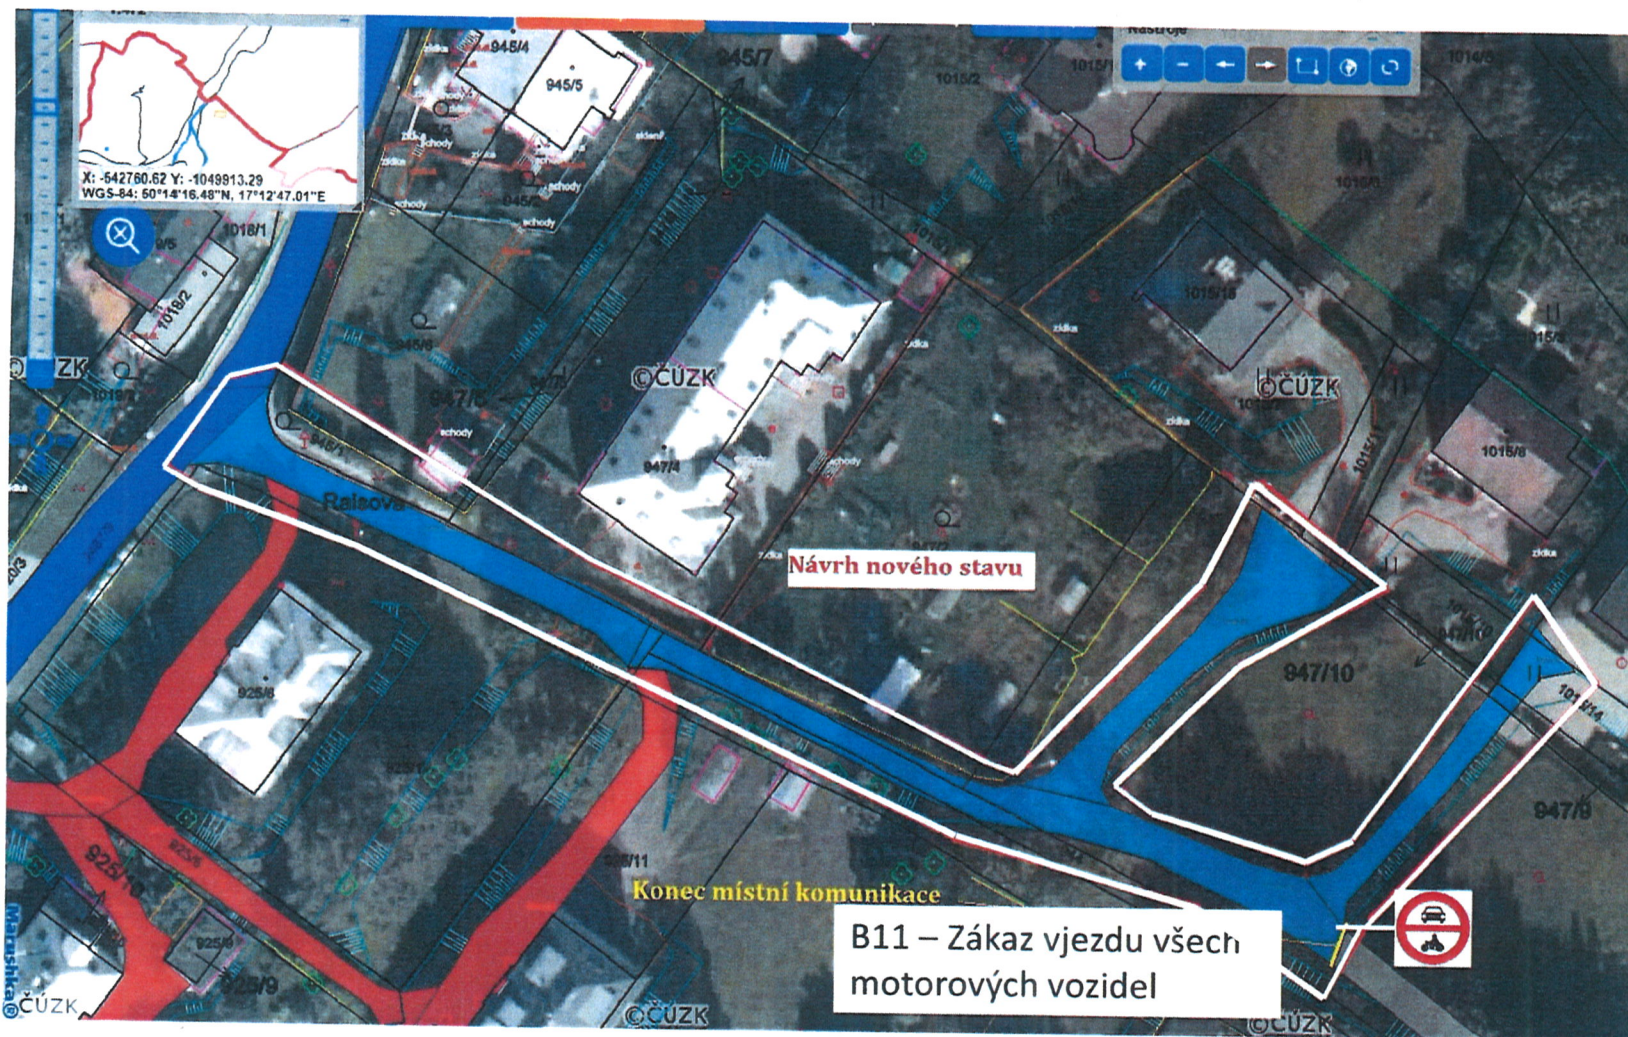

MĚSTSKÝ ÚŘAD JESENÍK
 odbor dopravy ④
 a silničního hospodářství

MSJ/47024/2020

MĚSTSKÝ ÚŘAD JESENÍK
odbor dopravy ④
a silničního hospodářství

11/19/2024/2020