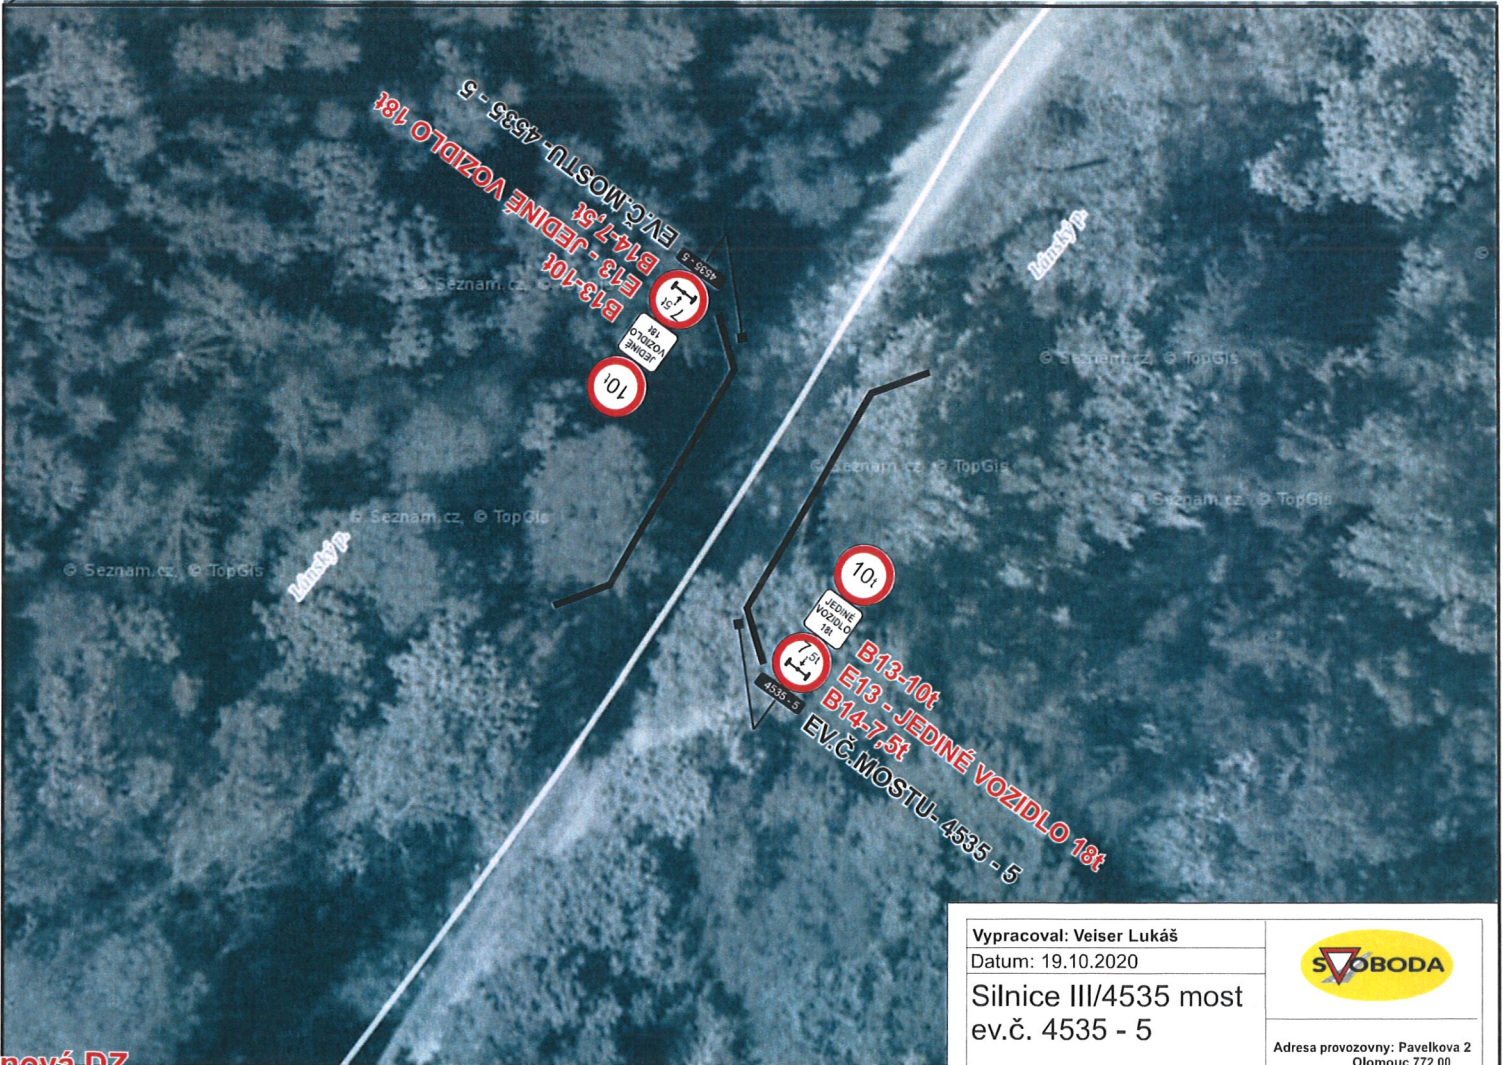

nová DZ
stávající DZ

Vypracoval: Veiser Lukáš
Datum: 2.12.2020
Silnice III/4563
most ev.č. 4563 -4

Adresa provozovny: Pavelkova 2 Olomouc 772 00

Silnice II/457 most ev.č. 457 - 011

Vypracoval: Veiser Lukáš Datum: 2.12.2020	
Silnice II/457 most ev.č. 457 - 011	
Adresa provozovny: Pavelkova 2 Olomouc 772 00	

Silnice II/457 most ev.č. 457 - 031

nová DZ
stávající DZ

Vypracoval: Veiser Lukáš
Datum: 2.12.2020
Silnice II/457 most
ev.č. 457 - 031

Adresa provozovny: Pavelkova 2
Olomouc 772 00

Silnice III/4535 most ev.č. 4535 - 5

nová-DZ
stávající DZ

Vypracoval: Veiser Lukáš
Datum: 19.10.2020
Silnice III/4535 most
ev.č. 4535 - 5

Adresa provozovny: Pavelkova 2
Olomouc 772 00

Silnice III/4535 most ev.č. 4535 - 6

Vypracoval: Veiser Lukáš
 Datum: 19.10.2020
Silnice III/4535 most ev.č. 4535 - 6