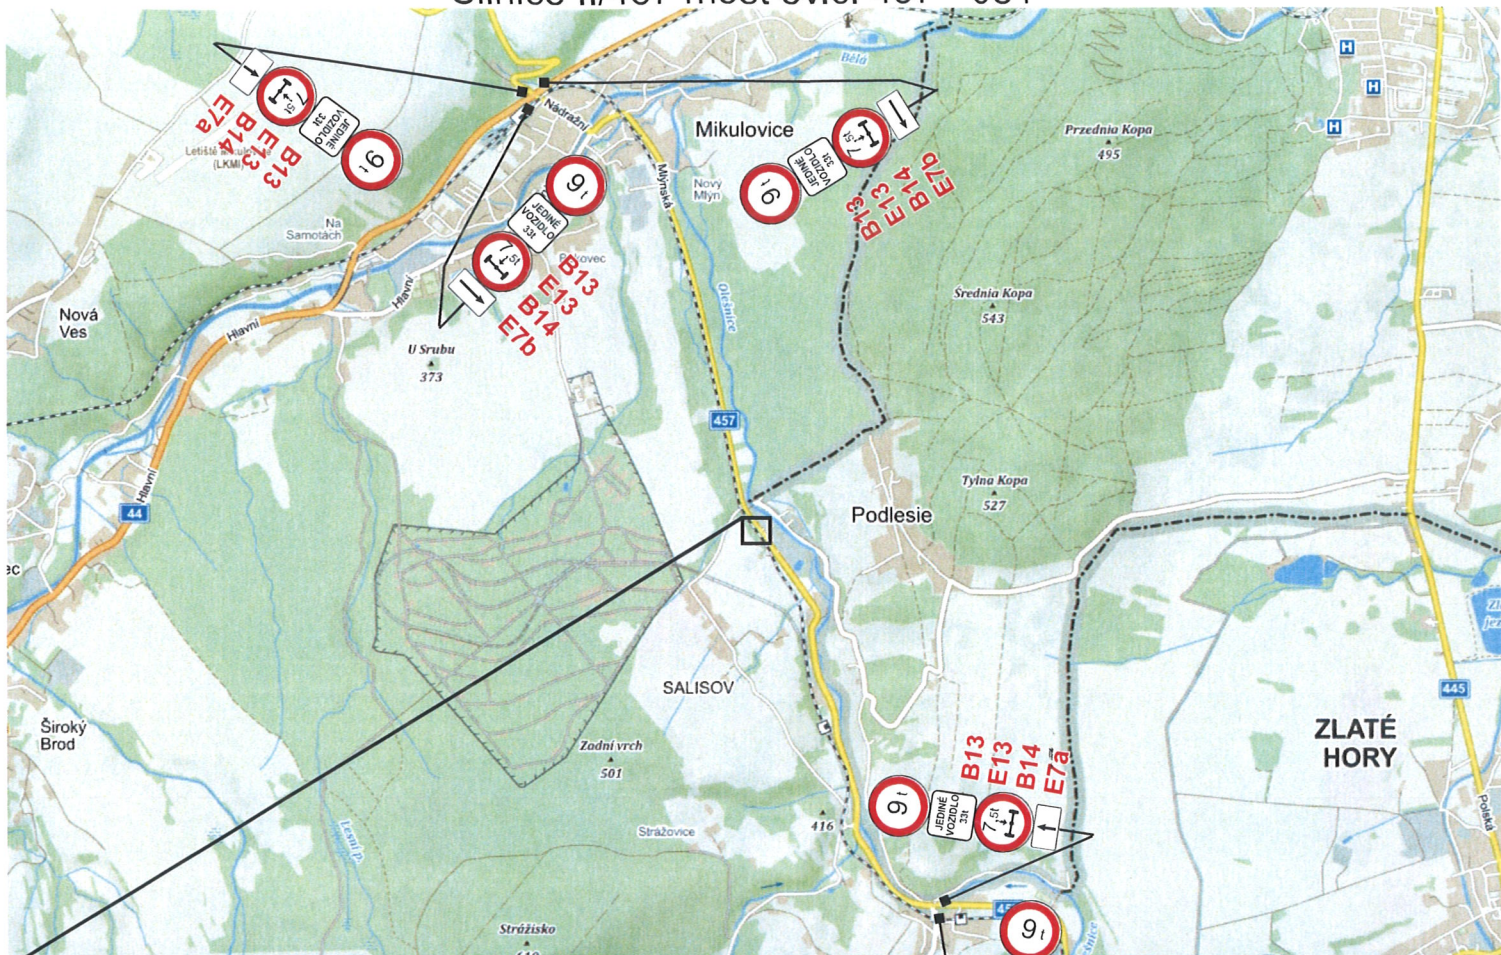

nová DZ
stávající DZ

Vypracoval: Veiser Lukáš
Datum: 2.12.2020
Silnice III/4563
most ev.č. 4563 -4

Adresa provozovny: Pavelkova 2 Olomouc 772 00

Silnice II/457 most ev.č. 457 - 011

Vypracoval: Veiser Lukáš Datum: 2.12.2020	
Silnice II/457 most ev.č. 457 - 011	
Adresa provozovny: Pavelkova 2 Olomouc 772 00	

Silnice II/457 most ev.č. 457 - 031

nová DZ
stávající DZ

Vypracoval: Veiser Lukáš
Datum: 2.12.2020
Silnice II/457 most
ev.č. 457 - 031

Adresa provozovny: Pavelkova 2
Olomouc 772 00

Silnice III/4535 most ev.č. 4535 - 5

nová-DZ
stávající DZ

Vypracoval: Veiser Lukáš
Datum: 19.10.2020
Silnice III/4535 most
ev.č. 4535 - 5

Adresa provozovny: Pavelkova 2
Olomouc 772 00

Silnice III/4535 most ev.č. 4535 - 6

Vypracoval: Veiser Lukáš
 Datum: 19.10.2020
Silnice III/4535 most ev.č. 4535 - 6