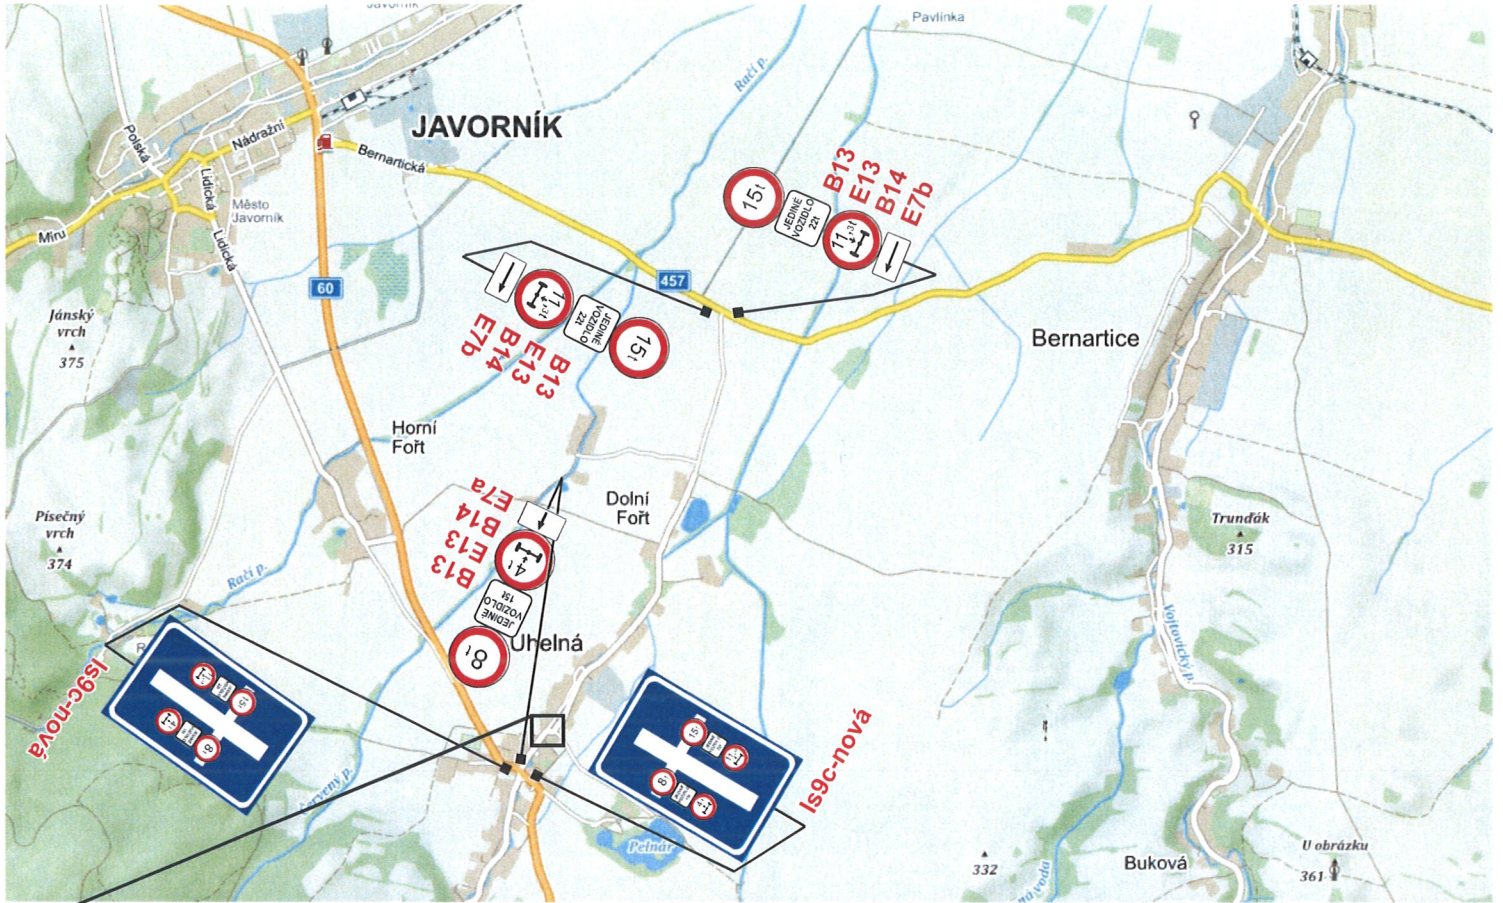

Silnice III/4536 most ev.č. 4533 - 1

nová DZ
stávající DZ

Vypracoval: Veiser Lukáš
Datum: 19.10.2020
Silnice III/4536 most
ev.č. 4536 - 1

Adresa provozovny: Pavelkova 2
Olomouc 772 00

Silnice III/4563 most ev.č. 4563 -4

nová DZ
stávající DZ

Vypracoval: Veiser Lukáš
Datum: 2.12.2020
Silnice III/4563
most ev.č. 4563 -4

Adresa provozovny: Pavelkova 2 Olomouc 772 00

Silnice II/457 most ev.č. 457 - 011

Vypracoval: Veiser Lukáš Datum: 2.12.2020	
Silnice II/457 most ev.č. 457 - 011	
Adresa provozovny: Pavelkova 2 Olomouc 772 00	

Silnice II/457 most ev.č. 457 - 031

nová DZ
stávající DZ

Vypracoval: Veiser Lukáš
Datum: 2.12.2020
Silnice II/457 most
ev.č. 457 - 031

Adresa provozovny: Pavelkova 2
Olomouc 772 00

Silnice III/4535 most ev.č. 4535 - 5

nová-DZ
stávající DZ

Vypracoval: Veiser Lukáš
Datum: 19.10.2020
Silnice III/4535 most
ev.č. 4535 - 5

Adresa provozovny: Pavelkova 2
Olomouc 772 00

Silnice III/4535 most ev.č. 4535 - 6

Vypracoval: Veiser Lukáš
 Datum: 19.10.2020
Silnice III/4535 most ev.č. 4535 - 6