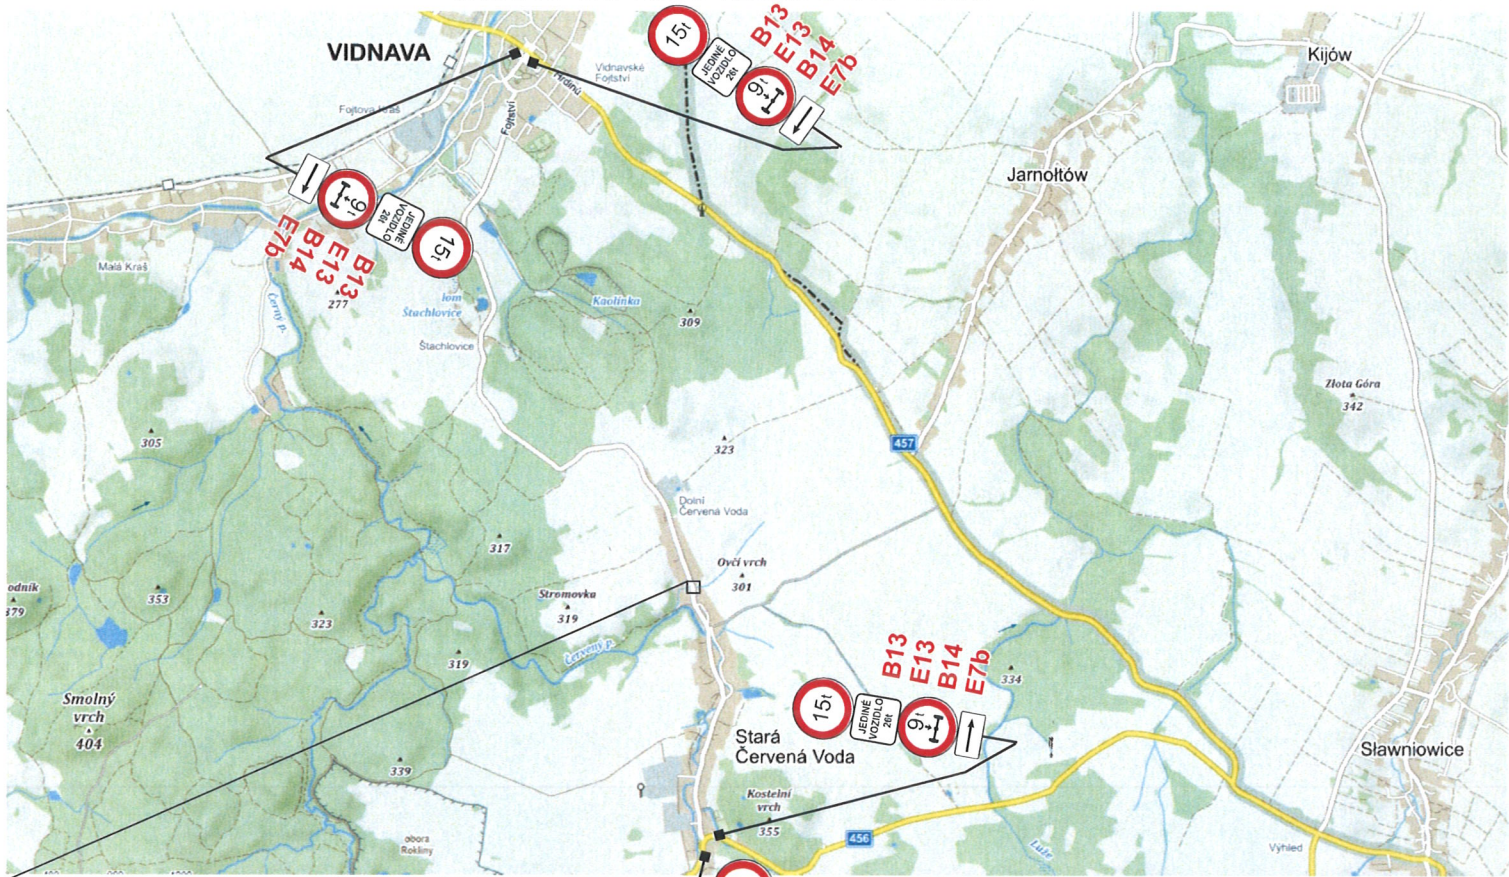

Silnice III/4536 most ev.č. 4533 - 1

nová DZ
stávající DZ

Vypracoval: Veiser Lukáš
Datum: 19.10.2020
Silnice III/4536 most
ev.č. 4536 - 1

Adresa provozovny: Pavelkova 2
Olomouc 772 00

Silnice III/4563 most ev.č. 4563 -4

nová DZ
stávající DZ

Vypracoval: Veiser Lukáš
Datum: 2.12.2020
Silnice III/4563
most ev.č. 4563 -4

Adresa provozovny: Pavelkova 2 Olomouc 772 00

Silnice II/457 most ev.č. 457 - 011

Vypracoval: Veiser Lukáš Datum: 2.12.2020	
Silnice II/457 most ev.č. 457 - 011	
Adresa provozovny: Pavelkova 2 Olomouc 772 00	

Silnice II/457 most ev.č. 457 - 031

nová DZ
stávající DZ

Vypracoval: Veiser Lukáš
Datum: 2.12.2020
Silnice II/457 most
ev.č. 457 - 031

Adresa provozovny: Pavelkova 2
Olomouc 772 00

Silnice III/4535 most ev.č. 4535 - 5

nová-DZ
stávající DZ

Vypracoval: Veiser Lukáš
Datum: 19.10.2020
Silnice III/4535 most
ev.č. 4535 - 5

Adresa provozovny: Pavelkova 2
Olomouc 772 00

Silnice III/4535 most ev.č. 4535 - 6

Vypracoval: Veiser Lukáš
 Datum: 19.10.2020
Silnice III/4535 most ev.č. 4535 - 6