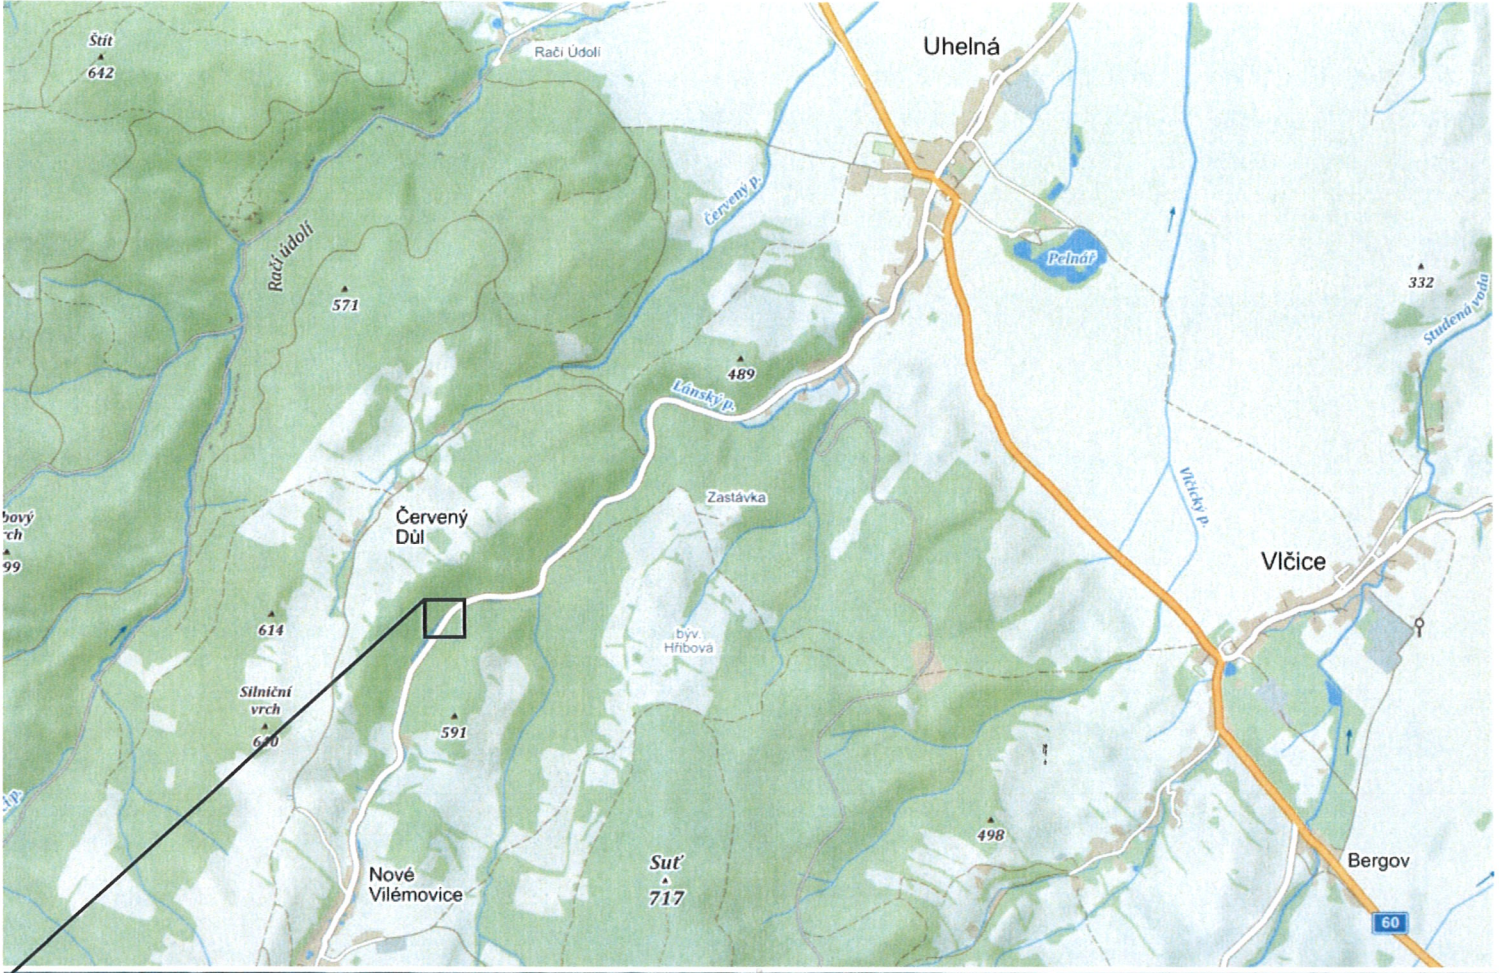

Silnice II/457 most ev.č. 457 - 031

nová DZ
stávající DZ

Vypracoval: Veiser Lukáš
Datum: 2.12.2020
Silnice II/457 most
ev.č. 457 - 031

Adresa provozovny: Pavelkova 2
Olomouc 772 00

Silnice III/4535 most ev.č. 4535 - 5