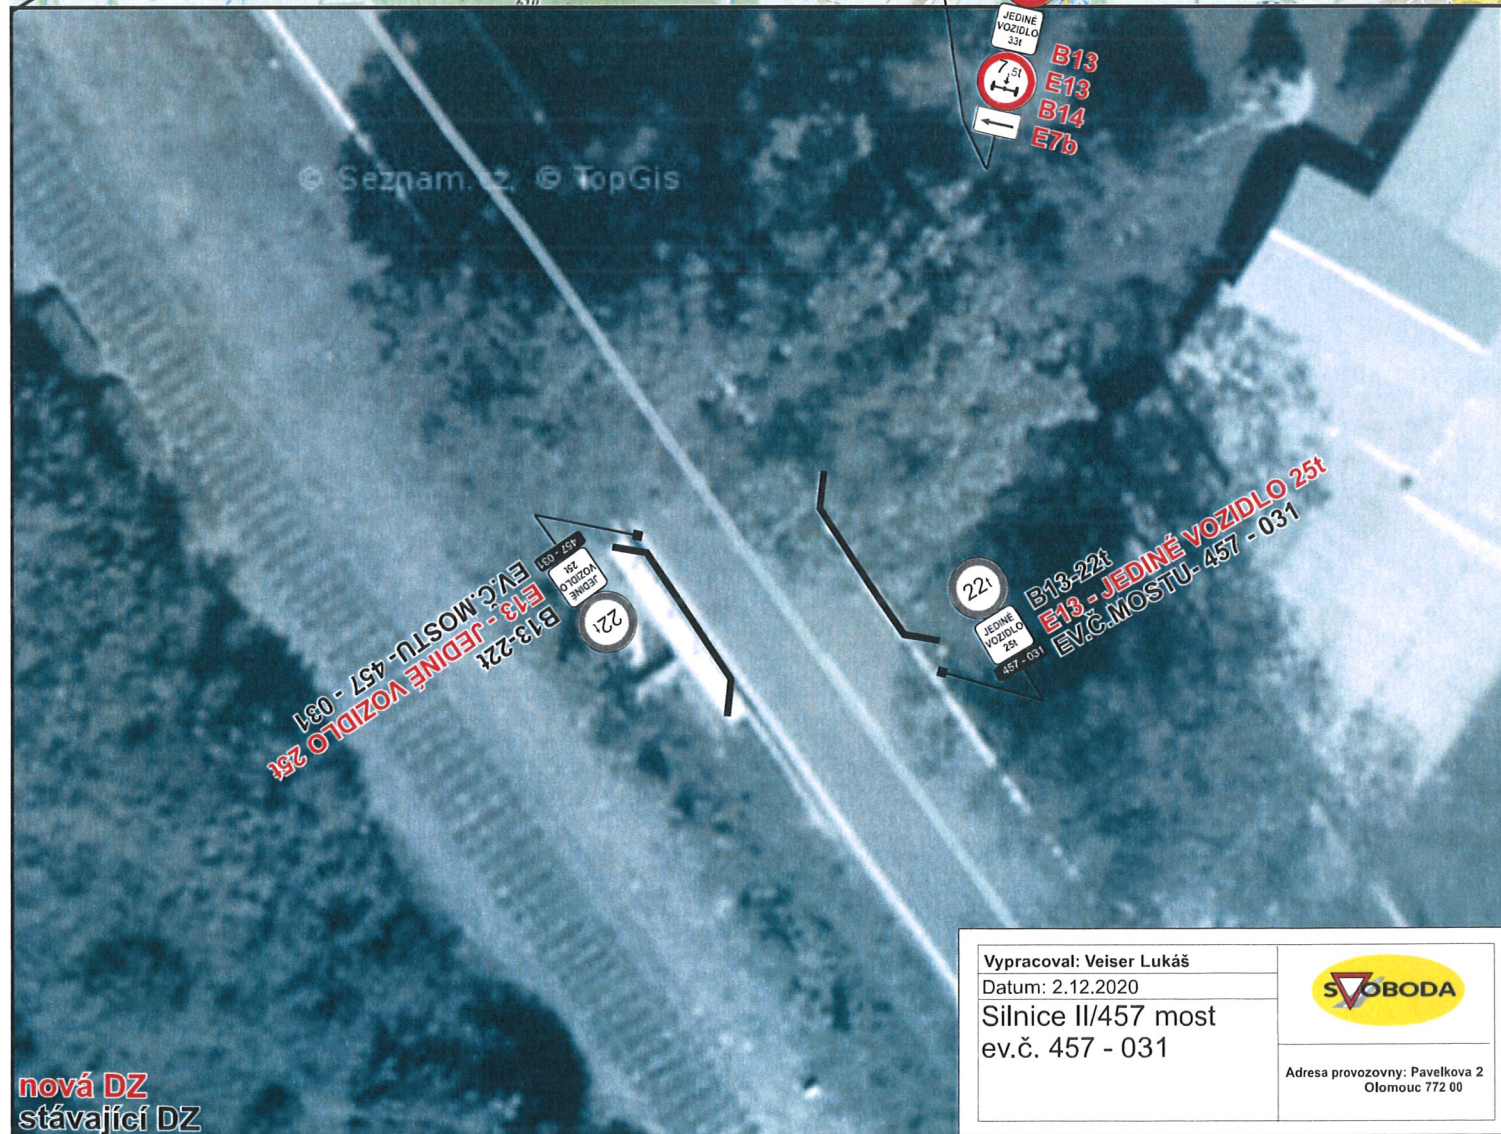

Silnice III/4536 most ev.č. 4533 - 1

nová DZ
stávající DZ

Vypracoval: Veiser Lukáš
Datum: 19.10.2020
Silnice III/4536 most
ev.č. 4536 - 1

Adresa provozovny: Pavelkova 2
Olomouc 772 00

Silnice III/4563 most ev.č. 4563 -4

nová DZ
stávající DZ

Vypracoval: Veiser Lukáš
Datum: 2.12.2020
Silnice III/4563
most ev.č. 4563 -4

Adresa provozovny: Pavelkova 2 Olomouc 772 00

Silnice II/457 most ev.č. 457 - 011

Vypracoval: Veiser Lukáš Datum: 2.12.2020	
Silnice II/457 most ev.č. 457 - 011	
Adresa provozovny: Pavelkova 2 Olomouc 772 00	

Silnice II/457 most ev.č. 457 - 031

nová DZ
stávající DZ

Vypracoval: Veiser Lukáš
Datum: 2.12.2020
Silnice II/457 most
ev.č. 457 - 031

Adresa provozovny: Pavelkova 2
Olomouc 772 00

Silnice III/4535 most ev.č. 4535 - 5

nová-DZ
stávající DZ

Vypracoval: Veiser Lukáš
Datum: 19.10.2020
Silnice III/4535 most
ev.č. 4535 - 5

Adresa provozovny: Pavelkova 2
Olomouc 772 00

Silnice III/4535 most ev.č. 4535 - 6

Vypracoval: Veiser Lukáš
 Datum: 19.10.2020
Silnice III/4535 most ev.č. 4535 - 6