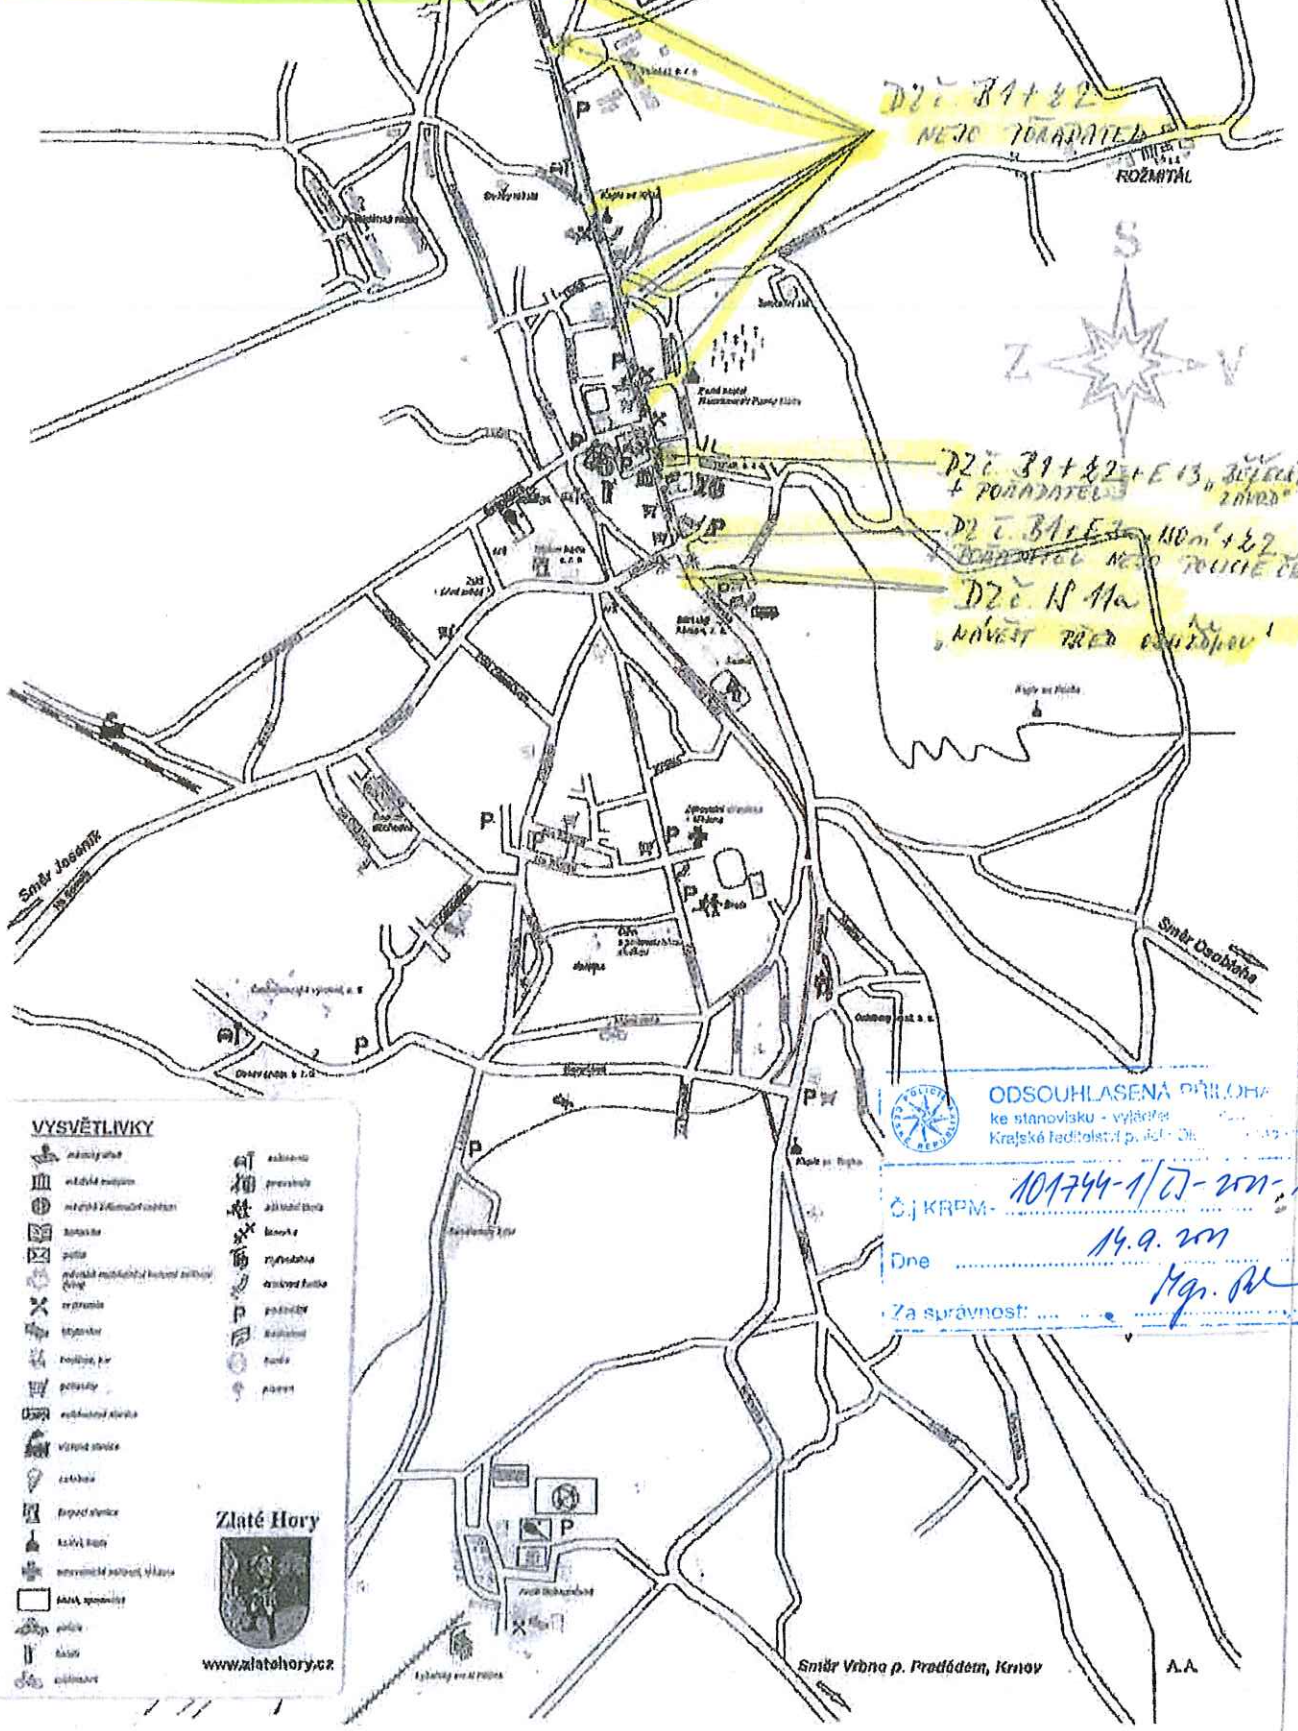

DETAIL
VIZ
2. LIST

**UZAVÍRKA SILNICE 4/445 - RANICE (MÚZEUM) ZL. HORY
PŘECHOD ZLATÉ HORY - KONRADOV (PŘ.)
DNE 18. 9. 2021 V 7:00 - 11:00 - 15:00 - 18:00**
<http://sgi-nahlizenidokn.cuzk.cz/maruska/wp-content.aspx>
DŽI'ZNA' TRASA

UZÁVĚRNA PŘÍKAZU 11/445 ZLATÉ HORY - ÚP ZL 11024
DNE 18.9.2021
12:00 - 14:00 - 15:00 (od)

ZLATÉ HORY

DZČ 81+82
MEZO ZAHRADČEK

DZČ 31+82+E13
+ POŘADATEL

DZČ 31+E13
MEZO ZAHRADČEK

DZČ 18 11a
NÁVĚST PŘED KUCHY