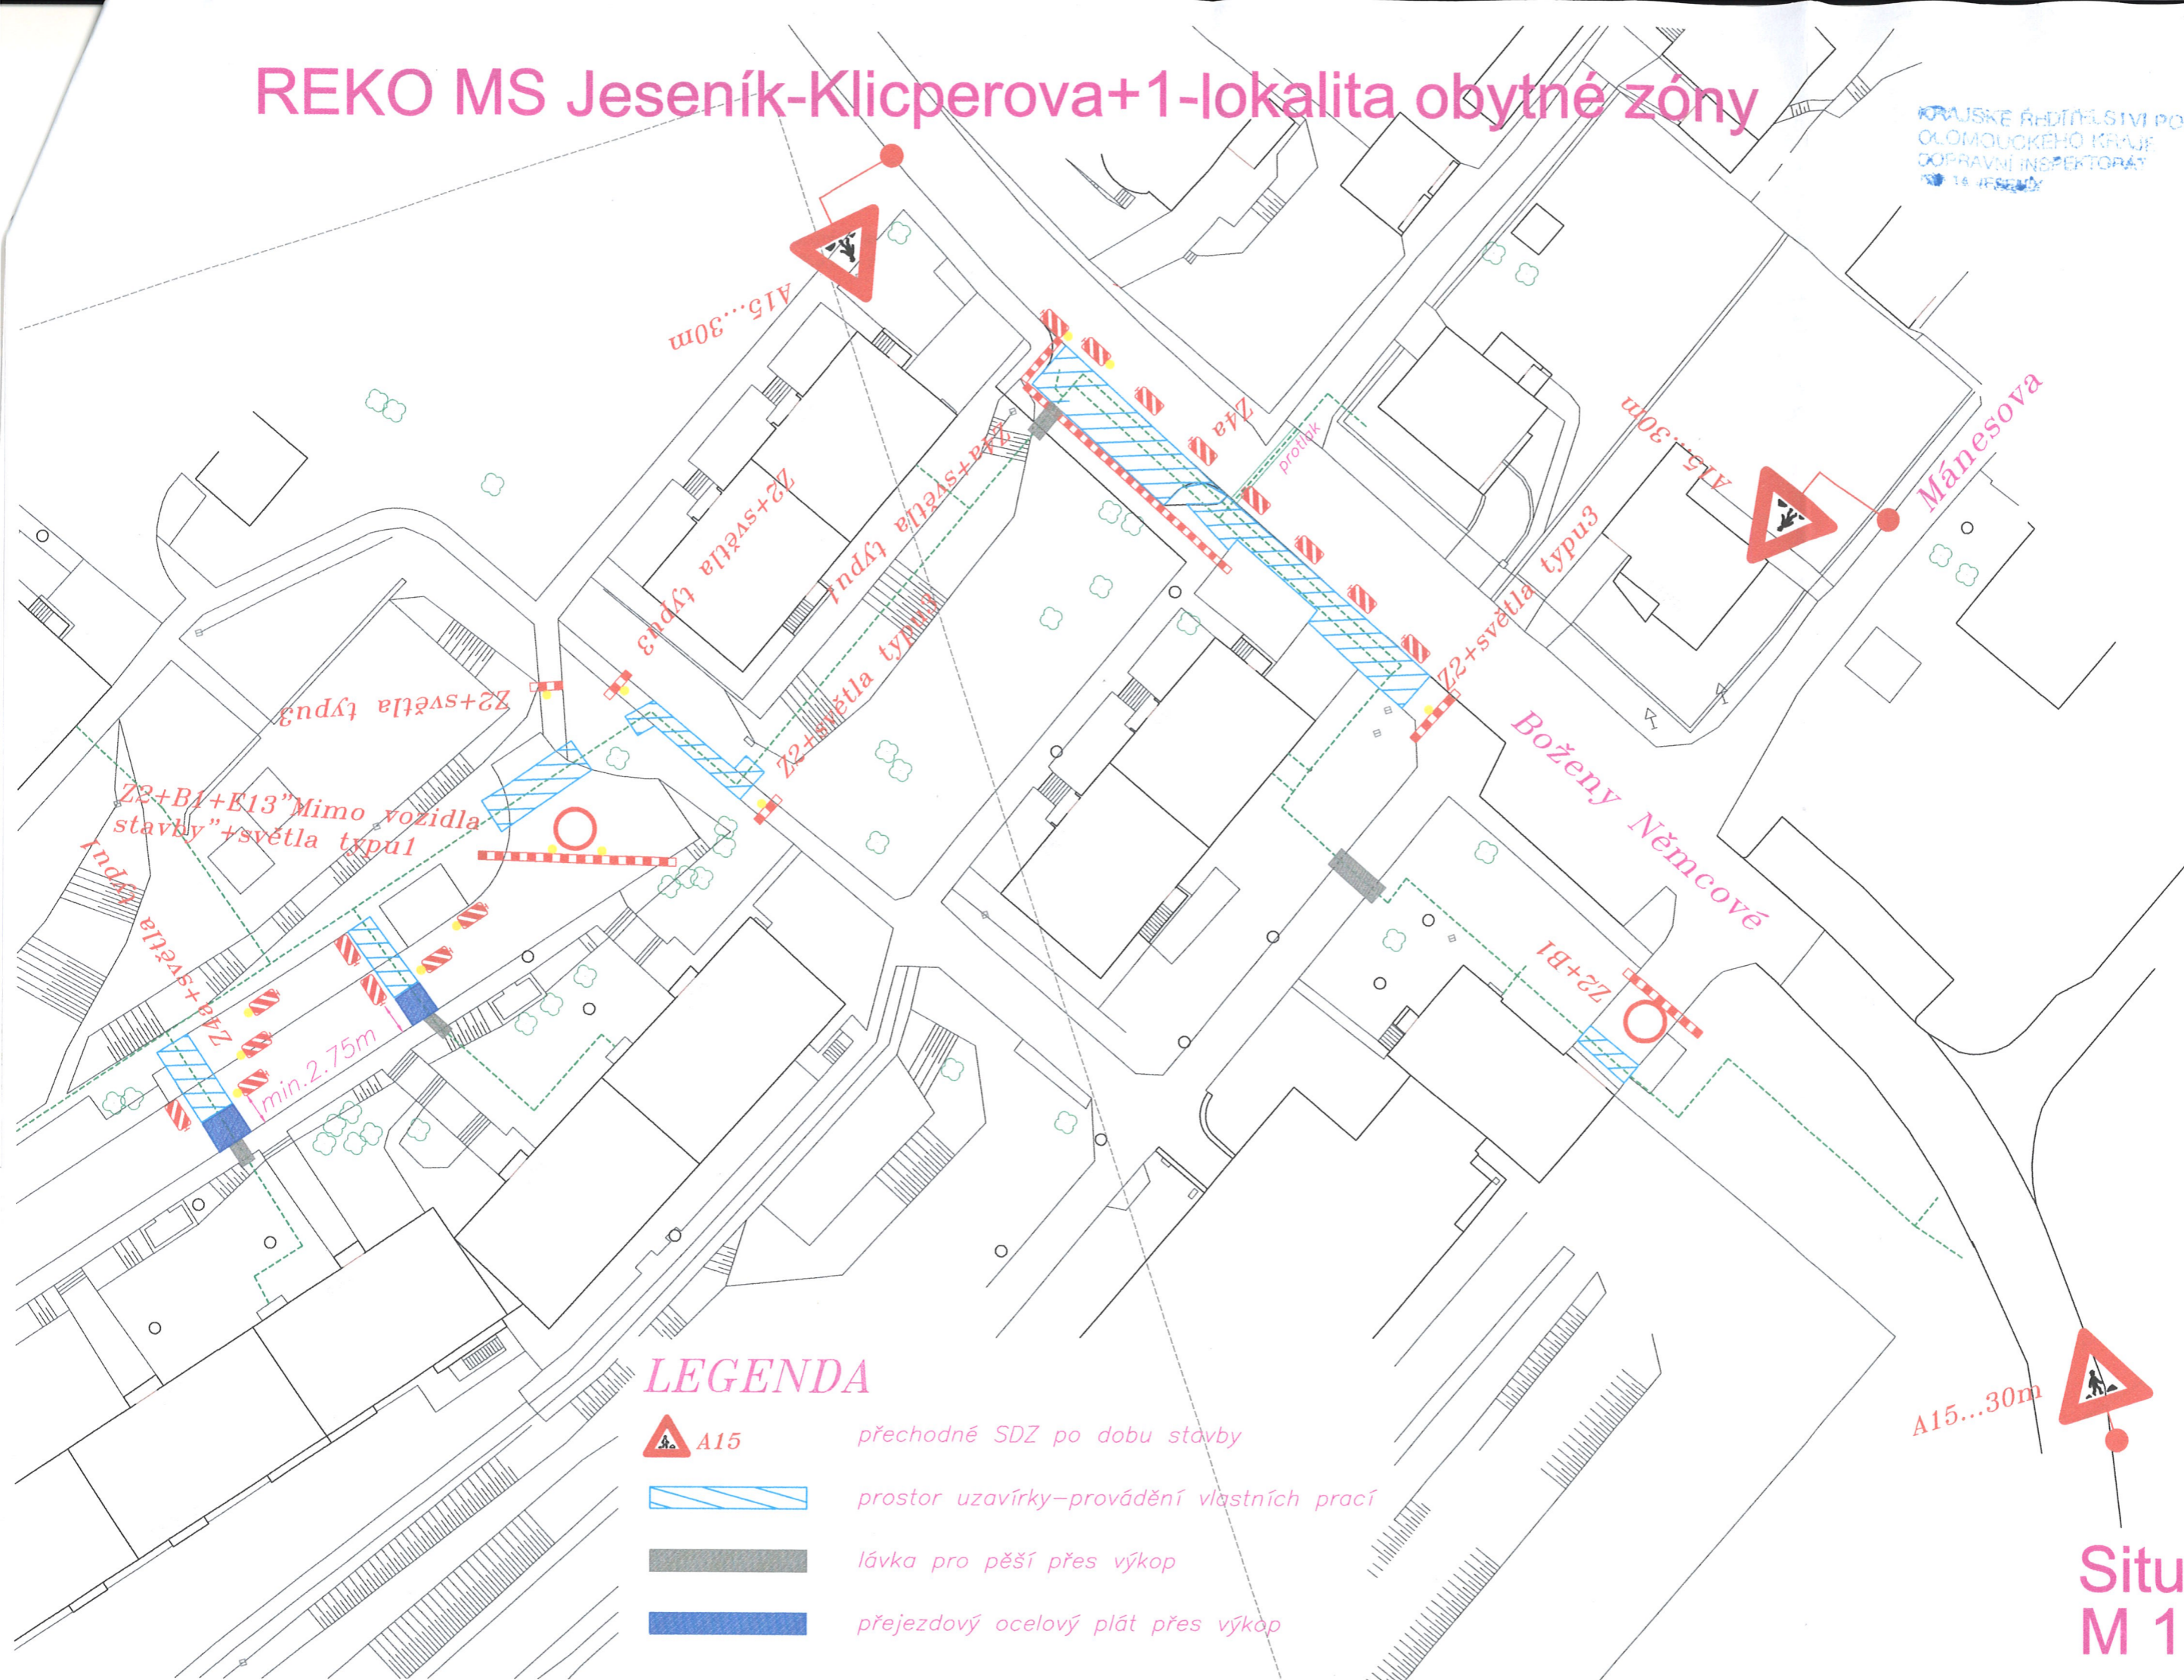

REKO MS Jeseník-Klicperova+1-lokalita obytné zóny

KRAJSKÉ ŘEDITELSTVÍ POLICIE
OLOMOUCKÉHO KRAJE
DOPRAVNÍ INSPEKTORÁT
70 14 JESENÍK

Dne 8.9.2011 police č. 117
odsmlouala plátno, úmrtí
a uzavření ul. Klicperova
a ul. D. Němce v Jeseníku
pro nativní projekt.

LEGENDA

-  A15 přechodné SDZ po dobu stavby
-  prostor uzavírky—provádění vlastních prací
-  lávka pro pěší přes výkop
-  přejezdový ocelový plát přes výkop

Situace 1
M 1:500

REKO MS Jeseník-Klicperova+1-lokalita obytné zóny

KRAJSKÉ ŘÍDÍTELSTVÍ POLICIE
OLOMOUCKÉHO KRAJE
DOPRAVNÍ INSPEKTORÁT
14. JESENÍK

LEGENDA

-  A15 přechodné SDZ po dobu stavby
-  prostor uzavírky—provádění vlastních prací
-  lávka pro pěší přes výkop
-  přejezdový ocelový plát přes výkop

Situace 2
M 1:500