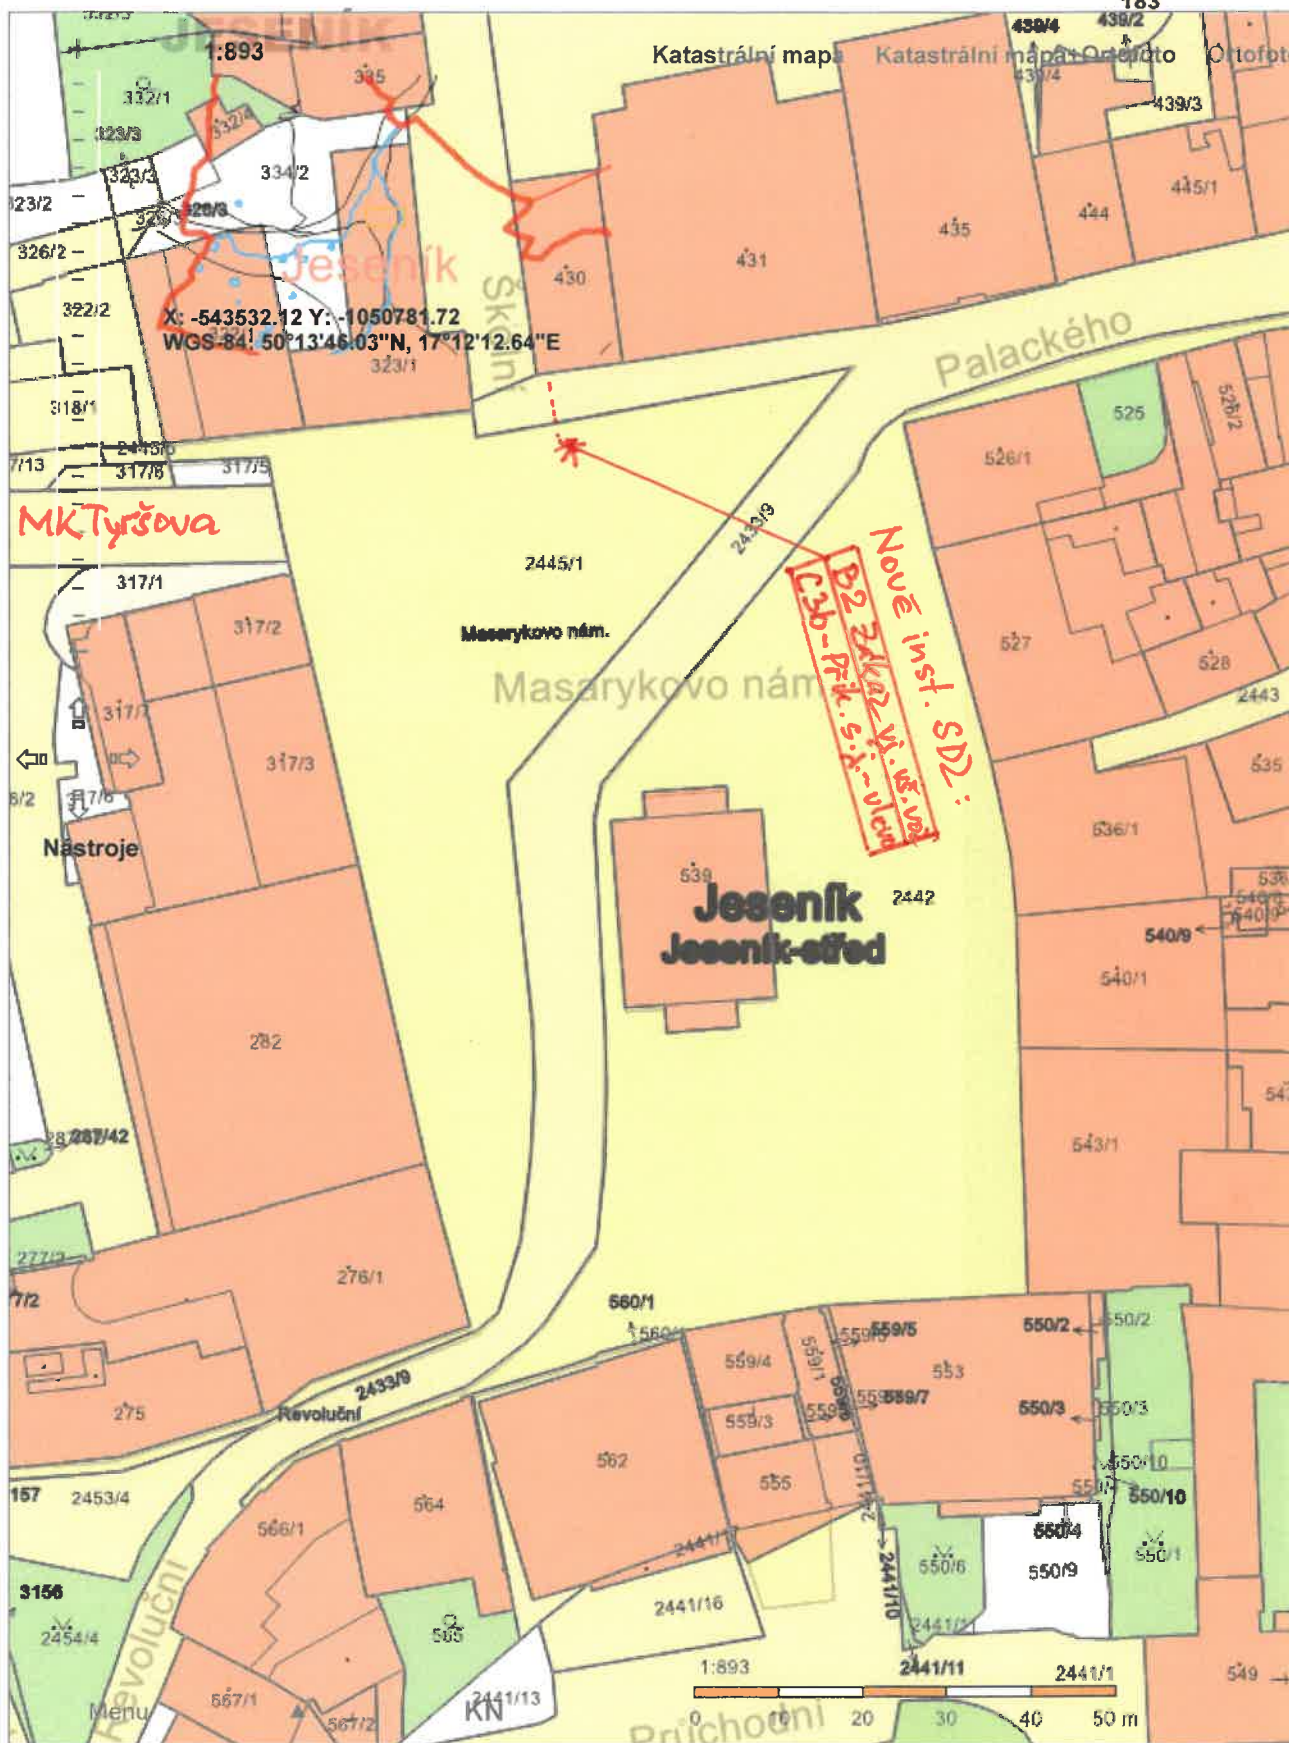

Změna organizace dopravy - ul. Masarykovo nám.

Instalovat:

SDZ č. B2 „Zákaz vjezdu všech voz“

SDZ č. C3b „Přík. směr jízdy zde vlevo“

ul. Masarykovo nám.
k.ú. Jeseník

Odstranit SDZ č. C3a „Příkazovaný směr jízdy zde vpravo“

Odstranit SDZ č. B2 „Zákaz vjezdu všech vozidel“

GIS MĚSTA

[Mapový portál](#) [Stránky města](#) [Intranet](#)

Tovární 4/1287
tel.: 584 498

Podkladová data © ČÚZK