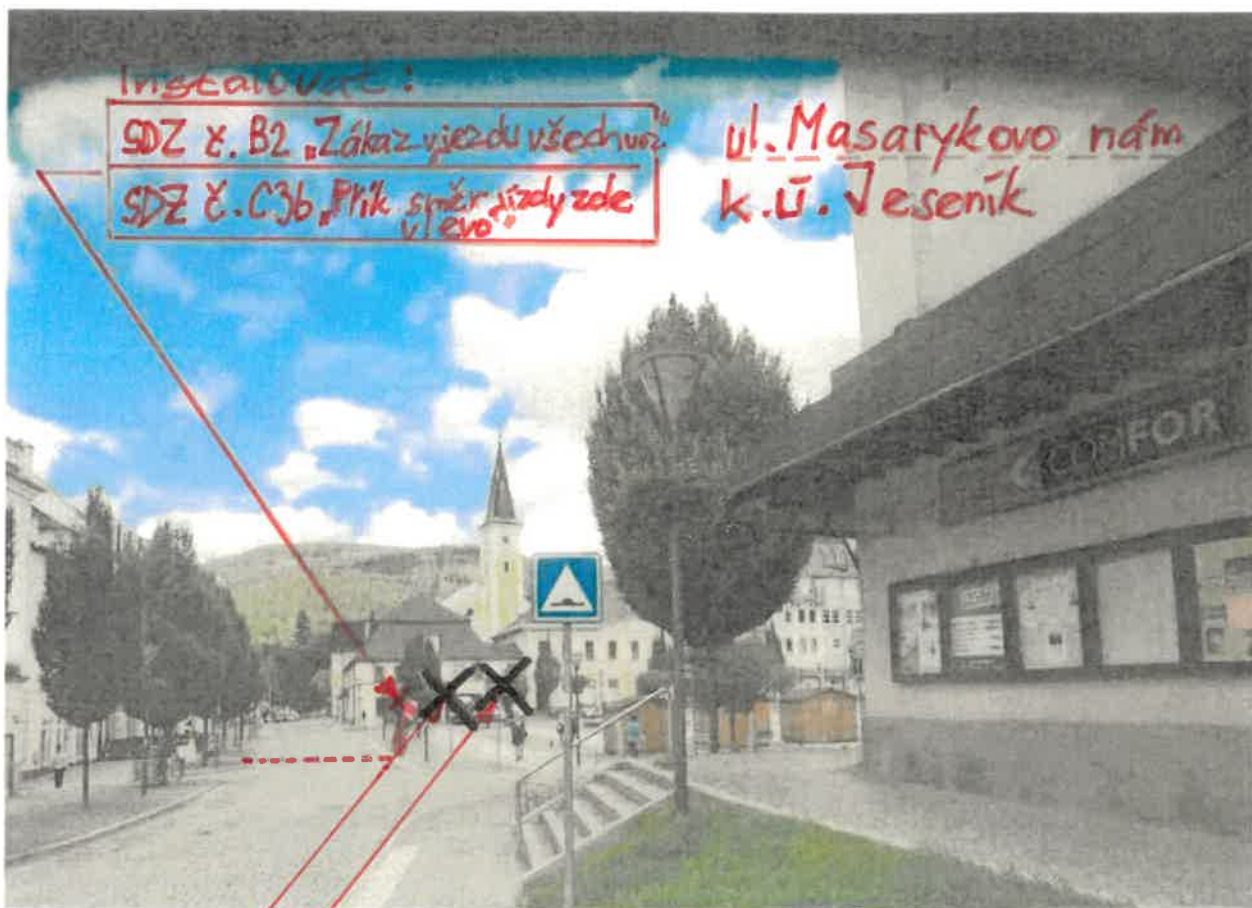

Změna organizace dopravy - ul. Masarykovo nám.

Instalovat:

SDZ č. B2 „Zákaz vjezdu všech voz“

SDZ č. C3b „Přík. směr jízdy zde vlevo“

ul. Masarykovo nám.
k.ú. Jeseník

Odstranit SDZ č. C3a „Příkazovaný směr jízdy zde vpravo“

Odstranit SDZ č. B2 „Zákaz vjezdu všech vozidel“

GIS MĚSTA

[Mapový portál](#) [Stránky města](#) [Intranet](#)

Tovární 4/1287
tel.: 584 498

Podkladová data © ČÚZK