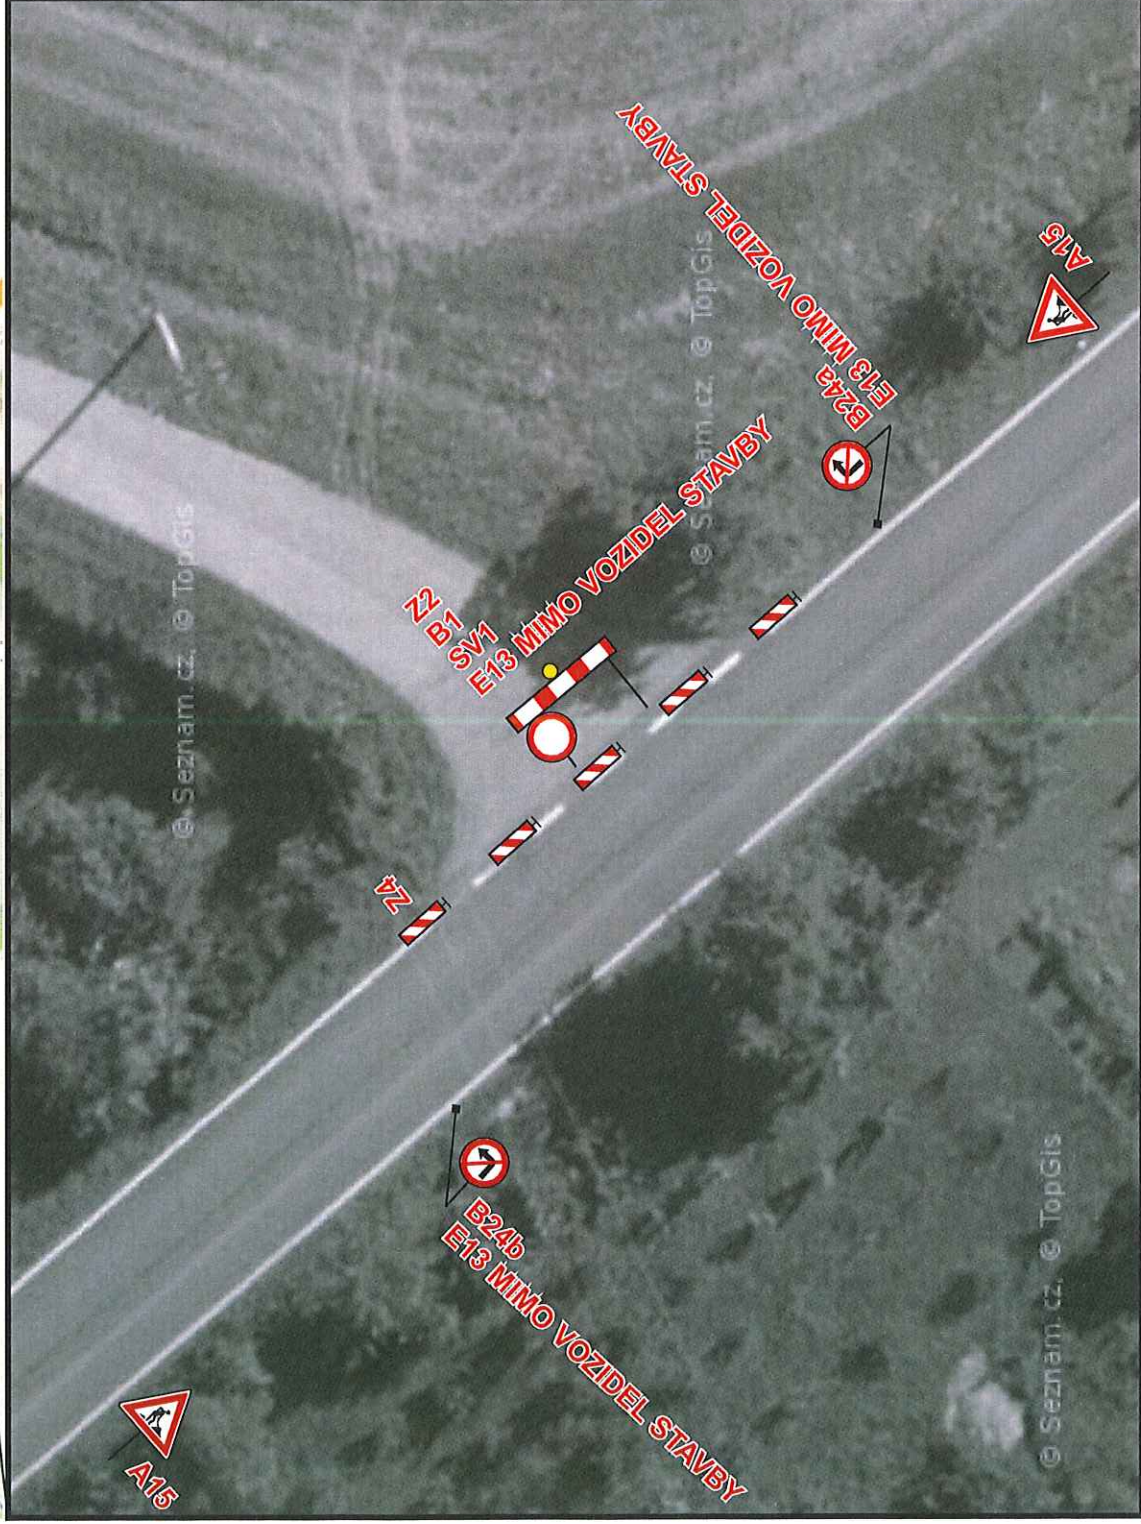

Úplná uzavírka účelové komunikace u obce Vlčice.

KRAJSKÉ ŘEJTELSKÉ ÚŘADY
OLOMOUCKÉHO KRAJE
ZOPRAVNĚNÍ INSPEKTORÁT

dne 19.9.2022 Policie, ČR
 oblasťová polícijská
 ústředna a výborová
 ústředna komunikace u obce
 Vlčice a kontrolovat
 průhled. obj. pracem
 pro spr. am. provozu komunikace
 Mgr. P. R.

č.j.: KVS-101287/27-202-PM06

Vypracoval: Veiser Lukáš

Datum: 7.9.2022

Úplná uzavírka
účelové komunikace u obce Vlčice.

Adresa provozovny: Pavelskova 2
Olomouc 772 00