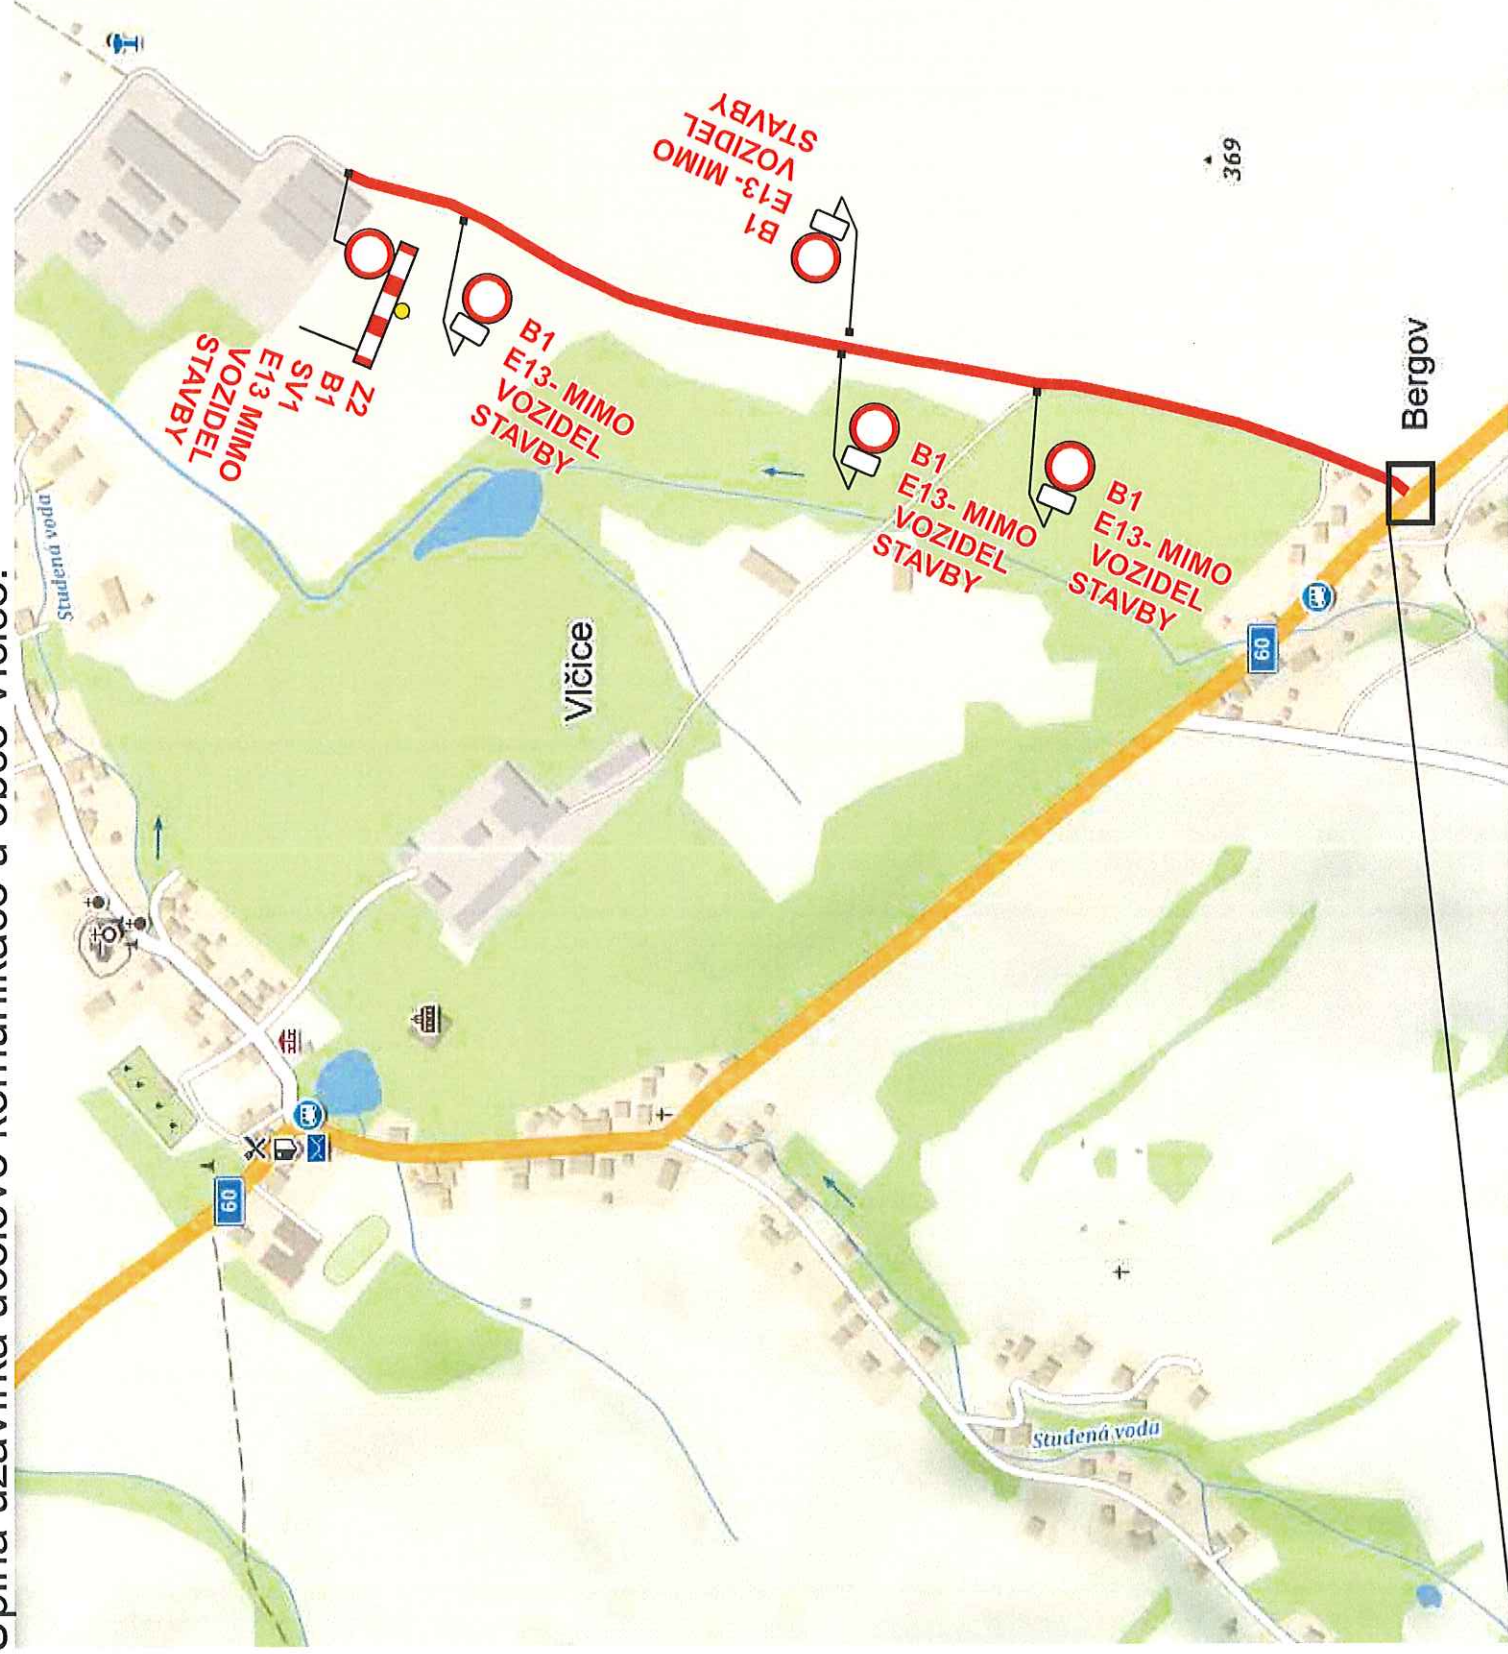

Úplná uzavírka účelové komunikace u obce Vlčice.

KRAJSKÉ ŘEJTELSKÉ ÚŘADY
OLOMOUCKÉHO KRAJE
ZOPRAVNĚNÍ INSPEKTORÁT

dne 19.9.2022 Policie, ČR
 oblasťová polícijská
 ústředna a výborová
 ústředna komunikace u obce
 Vlčice a kontrolovat
 průhled. obj. pracem
 pro spr. am. provozu komunikace
 Mgr. P. R.

č.j.: KVS-101287/27-202-PM06

Vypracoval: Veiser Lukáš

Datum: 7.9.2022

Úplná uzavírka
účelové komunikace u obce Vlčice.

Adresa provozovny: Pavelskova 2
Olomouc 772 00