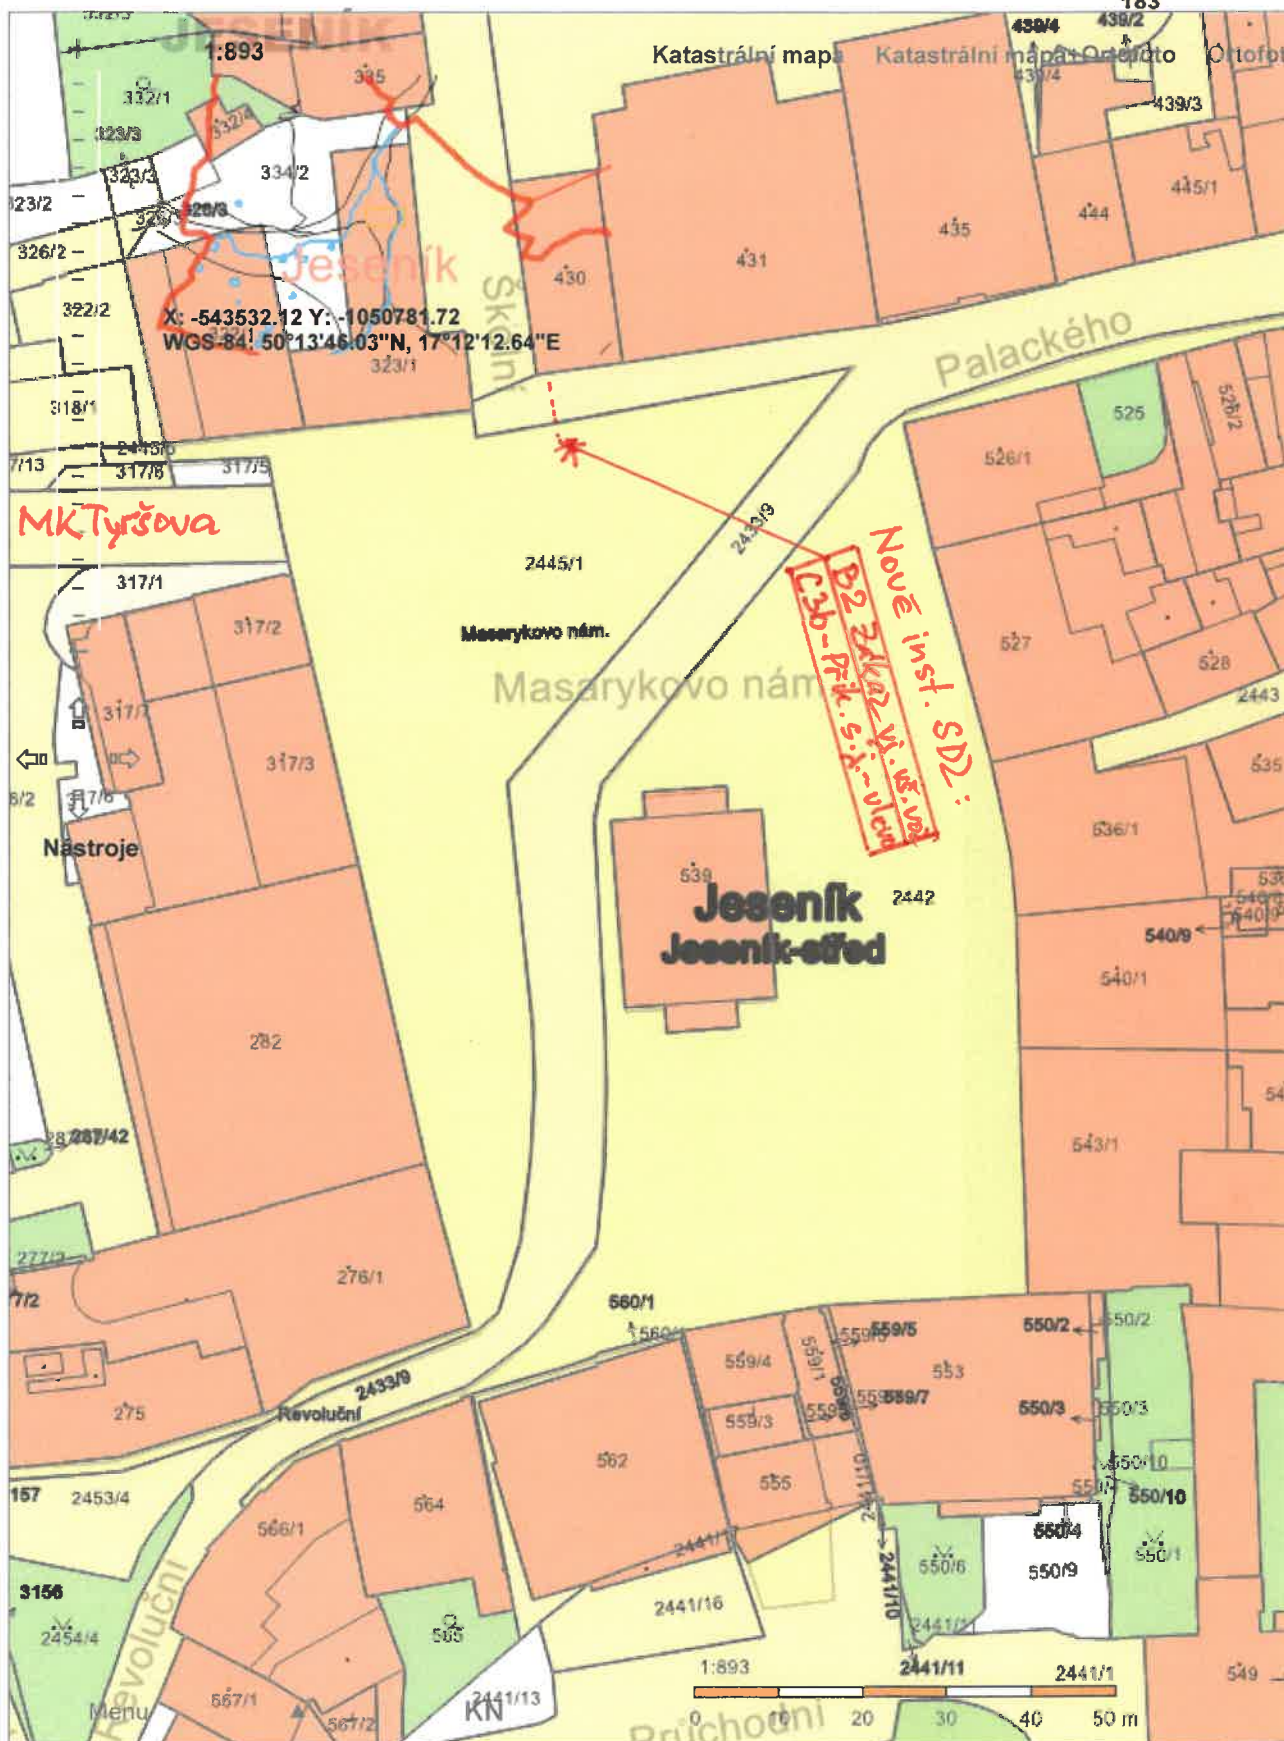

Změna organizace dopravy - ul. Masarykovo nám.

Odstranit SDZ č. C3a „Příkazovaný směr jízdy zde vpravo“

Odstranit SDZ č. B2 „Zákaz vjezdu všech vozidel“

GIS MĚSTA

[Mapový portál](#) [Stránky města](#) [Intranet](#)

Tovární 4/1287
tel.: 584 498

Podkladová data © ČÚZK