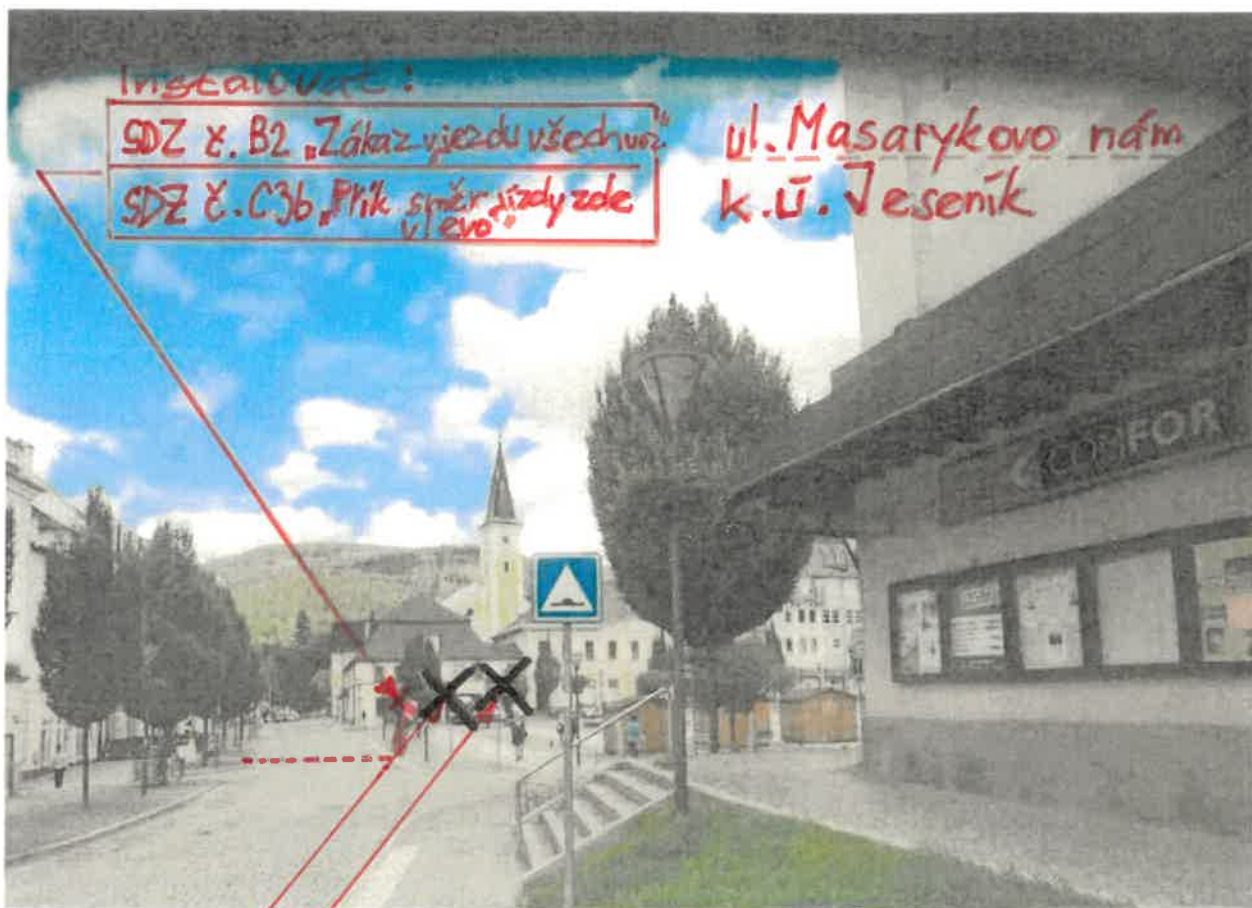

Změna organizace dopravy - ul. Masarykovo nám.

Odstranit SDZ č. C3a „Příkazovaný směr jízdy zde vpravo“

Odstranit SDZ č. B2 „Zákaz vjezdu všech vozidel“

GIS MĚSTA

[Mapový portál](#) [Stránky města](#) [Intranet](#)