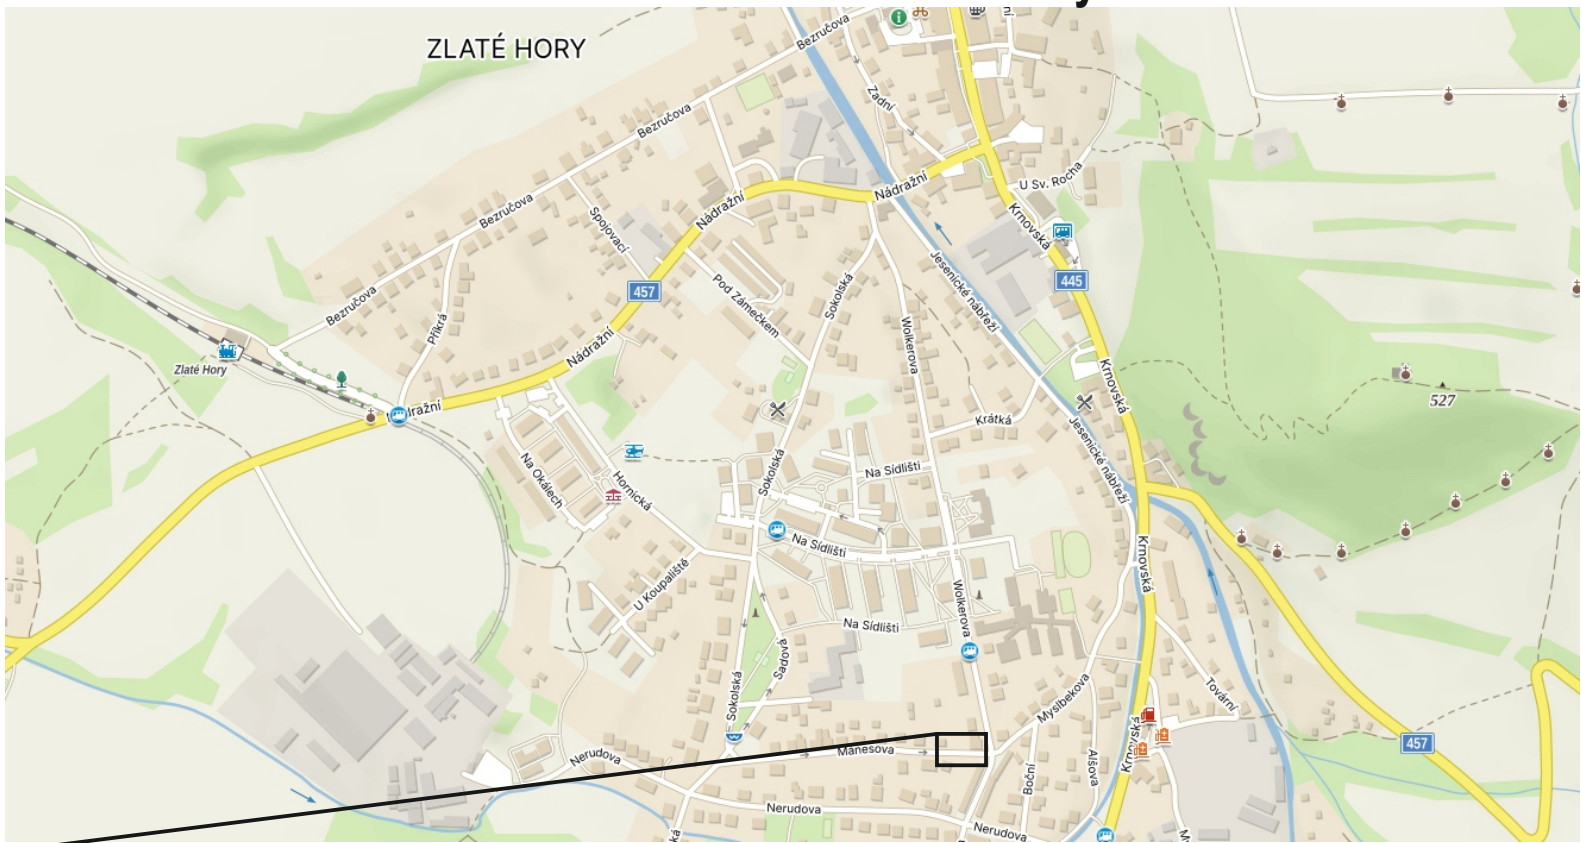

Částečná uzavírka MK ul. Mánesova v obci Zlaté Hory.

Vypracoval: Veiser Lukáš Datum: 13.9.2023	
Částečná uzavírka MK ul. Mánesova v obci Zlaté Hory.	
Akce: Zlaté Hory - Mánesova, p.1854,příp.NNk	Adresa provozovny: Pavelkova 2 Olomouc 772 00