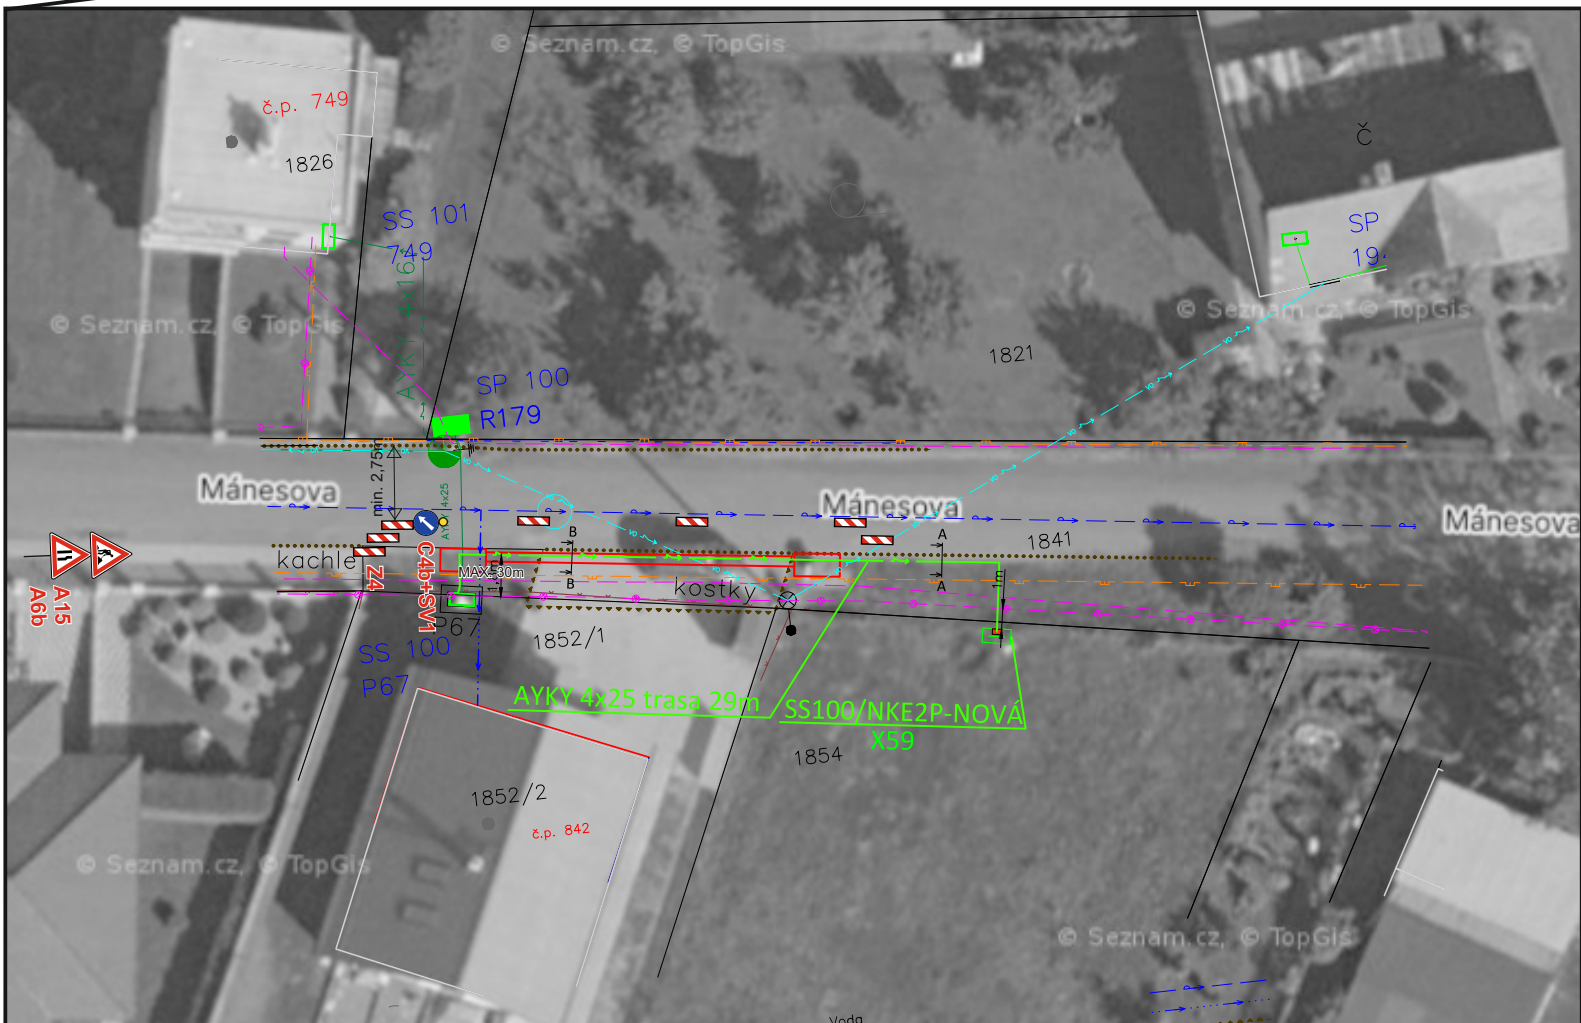

Částečná uzavírka MK ul. Mánesova v obci Zlaté Hory.

Vypracoval: Veiser Lukáš Datum: 13.9.2023	
Částečná uzavírka MK ul. Mánesova v obci Zlaté Hory.	
Akce: Zlaté Hory - Mánesova, p.1854,příp.NNk	Adresa provozovny: Pavelkova 2 Olomouc 772 00