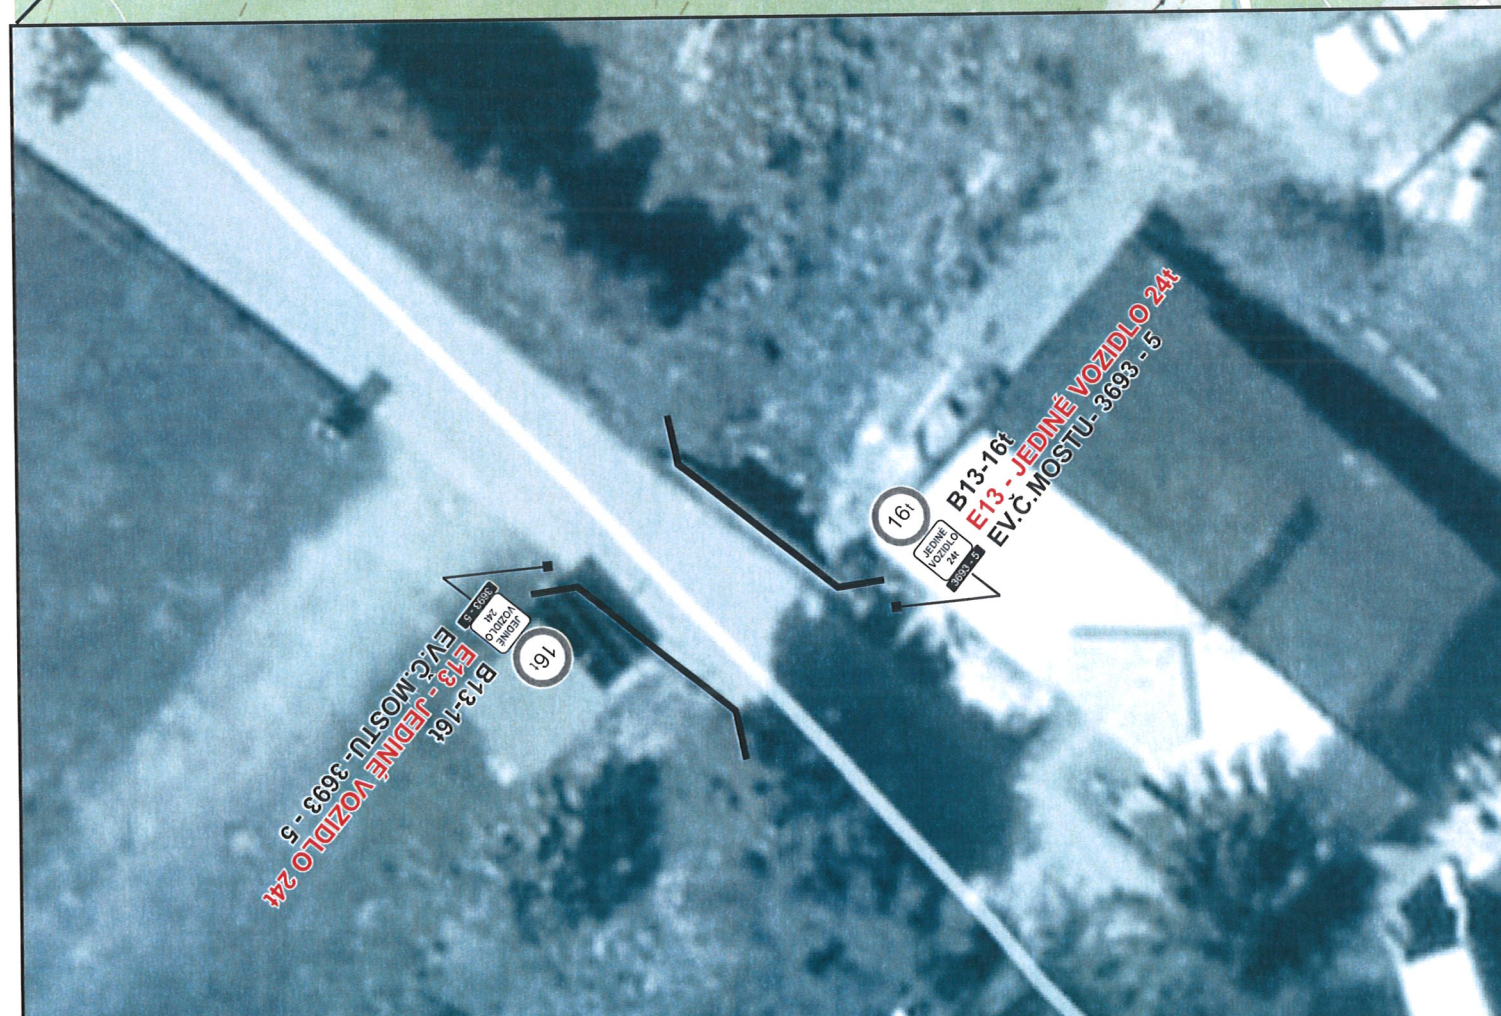

Silnice III/3693 most ev.č. 3693 - 5

nová DZ
stávající DZ

Vypracoval: Veiser Lukáš
Datum: 2.12.2020
Silnice III/3693
most ev.č. 3693 - 5

Adresa provozovny: Pavelkova 2
Olomouc 772 00