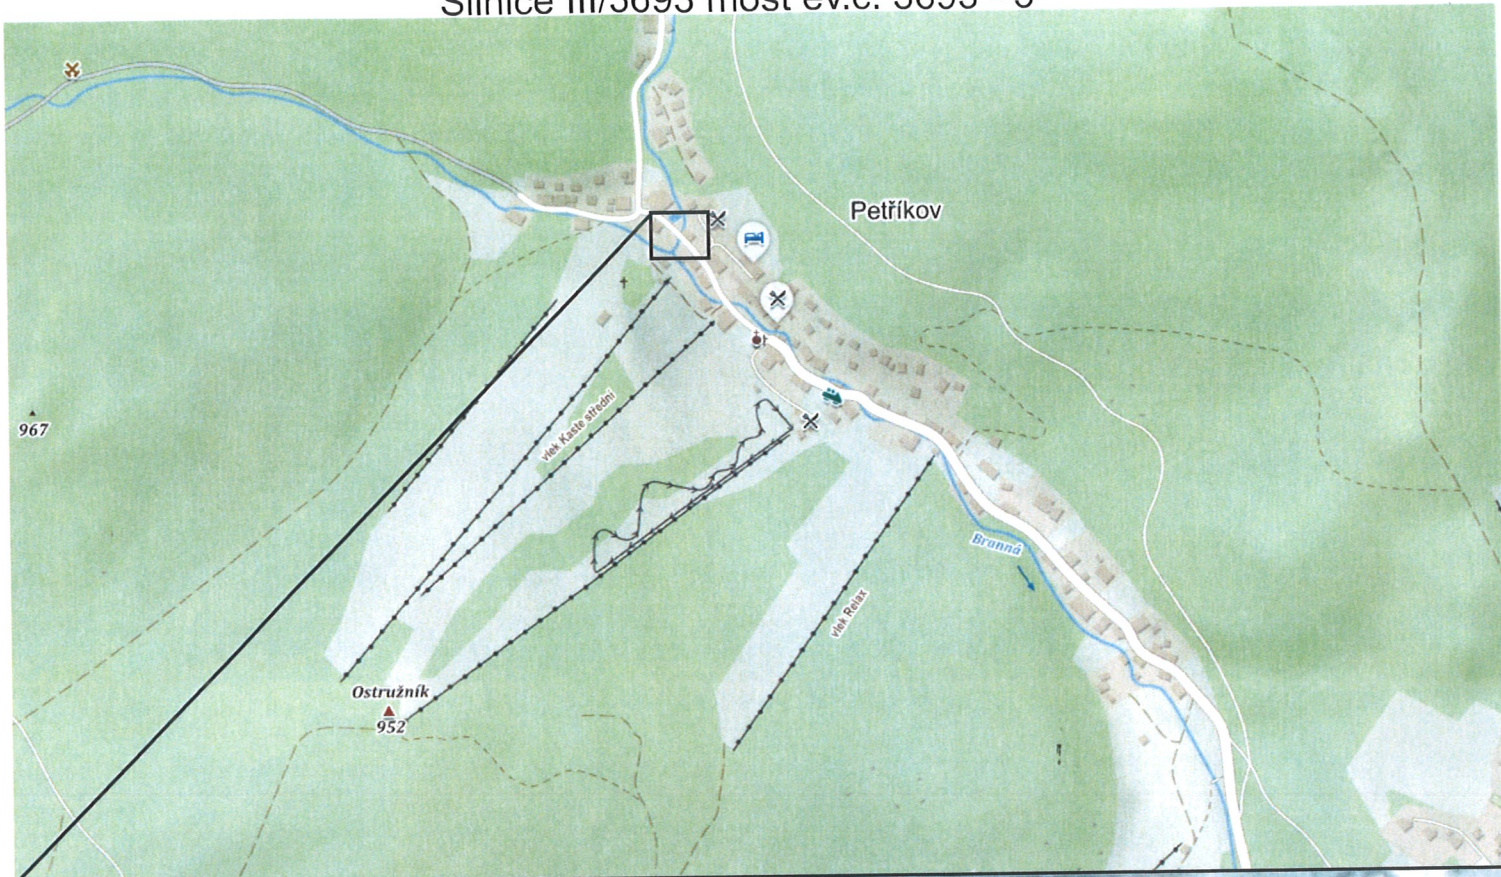

Silnice III/3693 most ev.č. 3693 - 5

nová DZ
stávající DZ

Vypracoval: Veiser Lukáš
Datum: 2.12.2020
Silnice III/3693
most ev.č. 3693 - 5

Adresa provozovny: Pavelkova 2
Olomouc 772 00