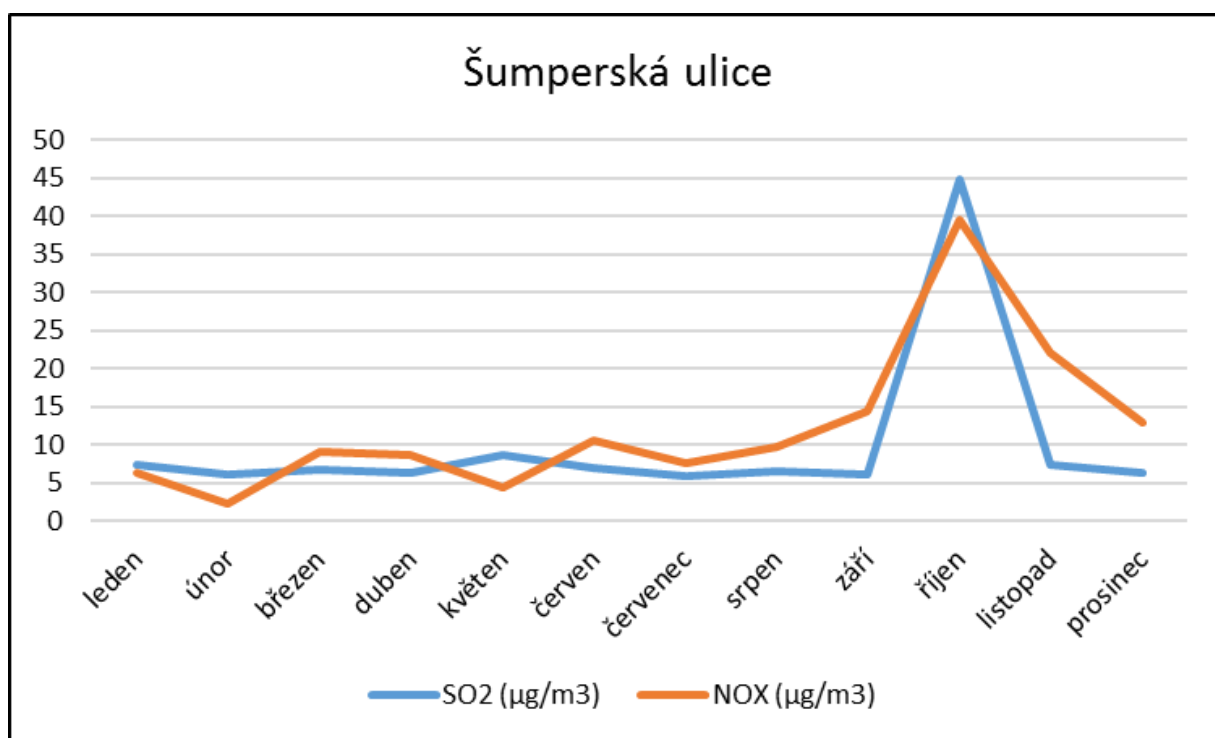

Stav ovzduší ve vybraných lokalitách v Jeseníku v roce 2018

Bezručova ulice

měsíc	SO ₂ (µg/m ³)	NO _x (µg/m ³)
leden	11,9	37,1
únor	13,6	28,4
březen	9,5	20,4
duben	7,8	16,1
květen	10,7	20,5
červen	9,4	18,7
červenec	7,0	12,1
srpen	6,5	17,2
září	5,4	5,7
říjen	12,6	42,7
listopad	8,0	20,6
prosinec	8,5	28,1

Šumperská ulice

měsíc	SO ₂ (µg/m ³)	NO _x (µg/m ³)
leden	7,3	6,3
únor	6,0	2,3
březen	6,8	9,1
duben	6,4	8,6
květen	8,7	4,3
červen	6,9	10,5
červenec	5,9	7,5
srpen	6,5	9,7
září	6,0	14,5
říjen	44,9	39,5
listopad	7,3	22,0
prosinec	6,3	13,0

Lipovská ulice

měsíc	SO ₂ (µg/m ³)	NO _x (µg/m ³)
leden	11,0	29,3
únor	11,0	32,0
březen	9,2	16,7
duben	8,7	17,6
květen	9,5	18,2
červen	7,4	14,8
červenec	6,6	11,9
srpen	6,7	13,7
září	5,9	16,1
říjen	11,0	30,4
listopad	7,1	20,3
prosinec	9,5	30,7