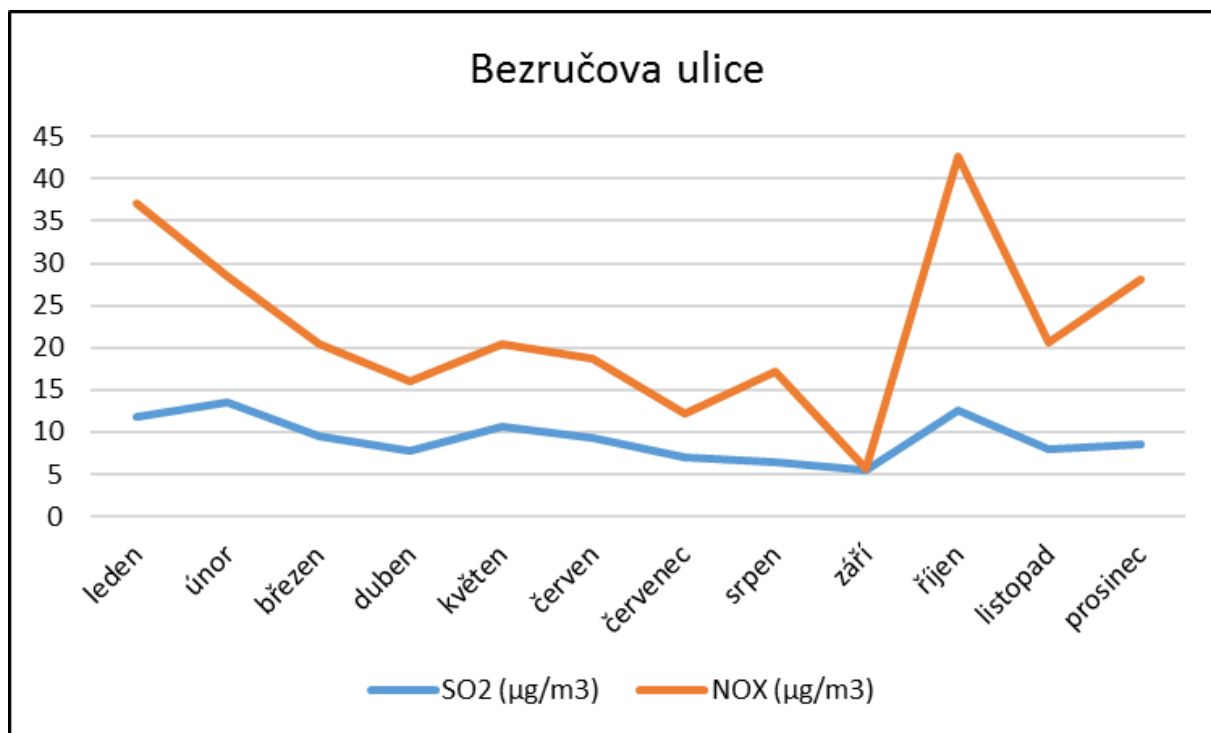

Stav ovzduší ve vybraných lokalitách v Jeseníku v roce 2018

Bezručova ulice

měsíc	SO ₂ (µg/m ³)	NO _x (µg/m ³)
leden	11,9	37,1
únor	13,6	28,4
březen	9,5	20,4
duben	7,8	16,1
květen	10,7	20,5
červen	9,4	18,7
červenec	7,0	12,1
srpen	6,5	17,2
září	5,4	5,7
říjen	12,6	42,7
listopad	8,0	20,6
prosinec	8,5	28,1

Šumperská ulice

měsíc	SO ₂ (µg/m ³)	NO _x (µg/m ³)
leden	7,3	6,3
únor	6,0	2,3
březen	6,8	9,1
duben	6,4	8,6
květen	8,7	4,3
červen	6,9	10,5
červenec	5,9	7,5
srpen	6,5	9,7
září	6,0	14,5
říjen	44,9	39,5
listopad	7,3	22,0
prosinec	6,3	13,0

Lipovská ulice

měsíc	SO ₂ (µg/m ³)	NO _x (µg/m ³)
leden	11,0	29,3
únor	11,0	32,0
březen	9,2	16,7
duben	8,7	17,6
květen	9,5	18,2
červen	7,4	14,8
červenec	6,6	11,9
srpen	6,7	13,7
září	5,9	16,1
říjen	11,0	30,4
listopad	7,1	20,3
prosinec	9,5	30,7