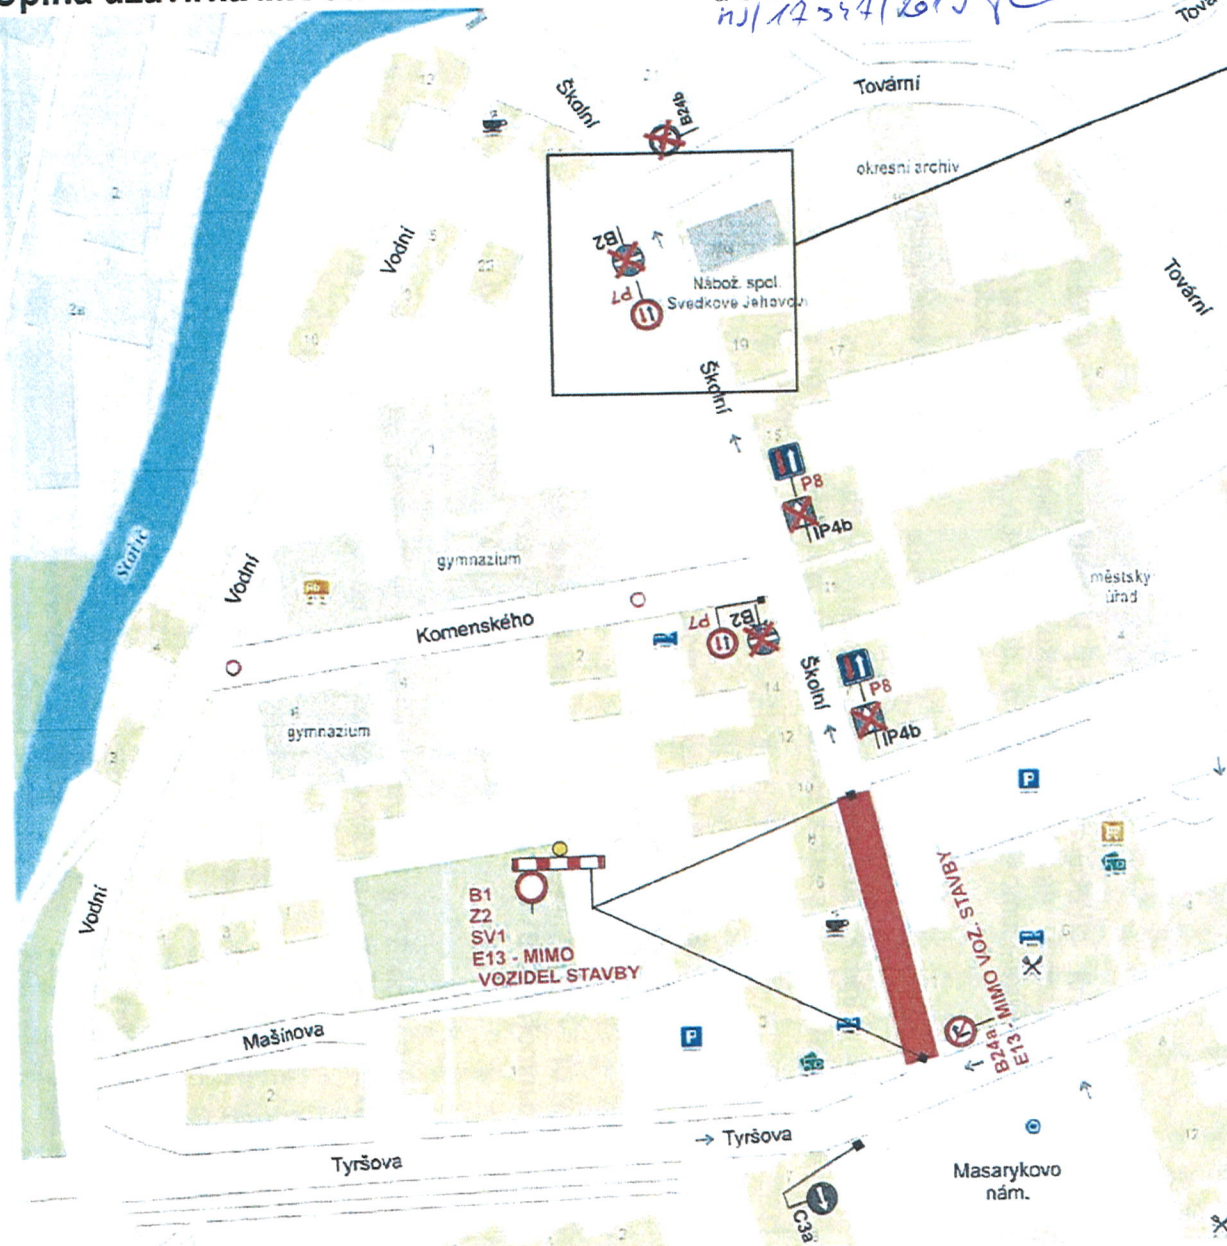

Úplná uzavírka MK ul. Školní v Jeseníku

MĚSTSKÝ ÚŘAD JESENÍK
odbor dopravy
a silničního hospodářství
17/1754/2019 TC

ODEBORNÁ AGENÁ PŘÍLOHA
Kč. státního úřadu v Jeseníku
Křížské tř. č. 101, okres Olomoucký kraj
geologická
C1 14704/10
29.3.2019
Za správnost: [Signature]

B29 bude osazeno min. 7 dní dopředu s datem platnosti.

Vypracoval: Válková Aneta Datum: 26.3.2019 Úplná uzavírka MK ul. Školní v Jeseníku	 Adresa provozovny: Pavelkova 2 Olomouc 772 00
--	---