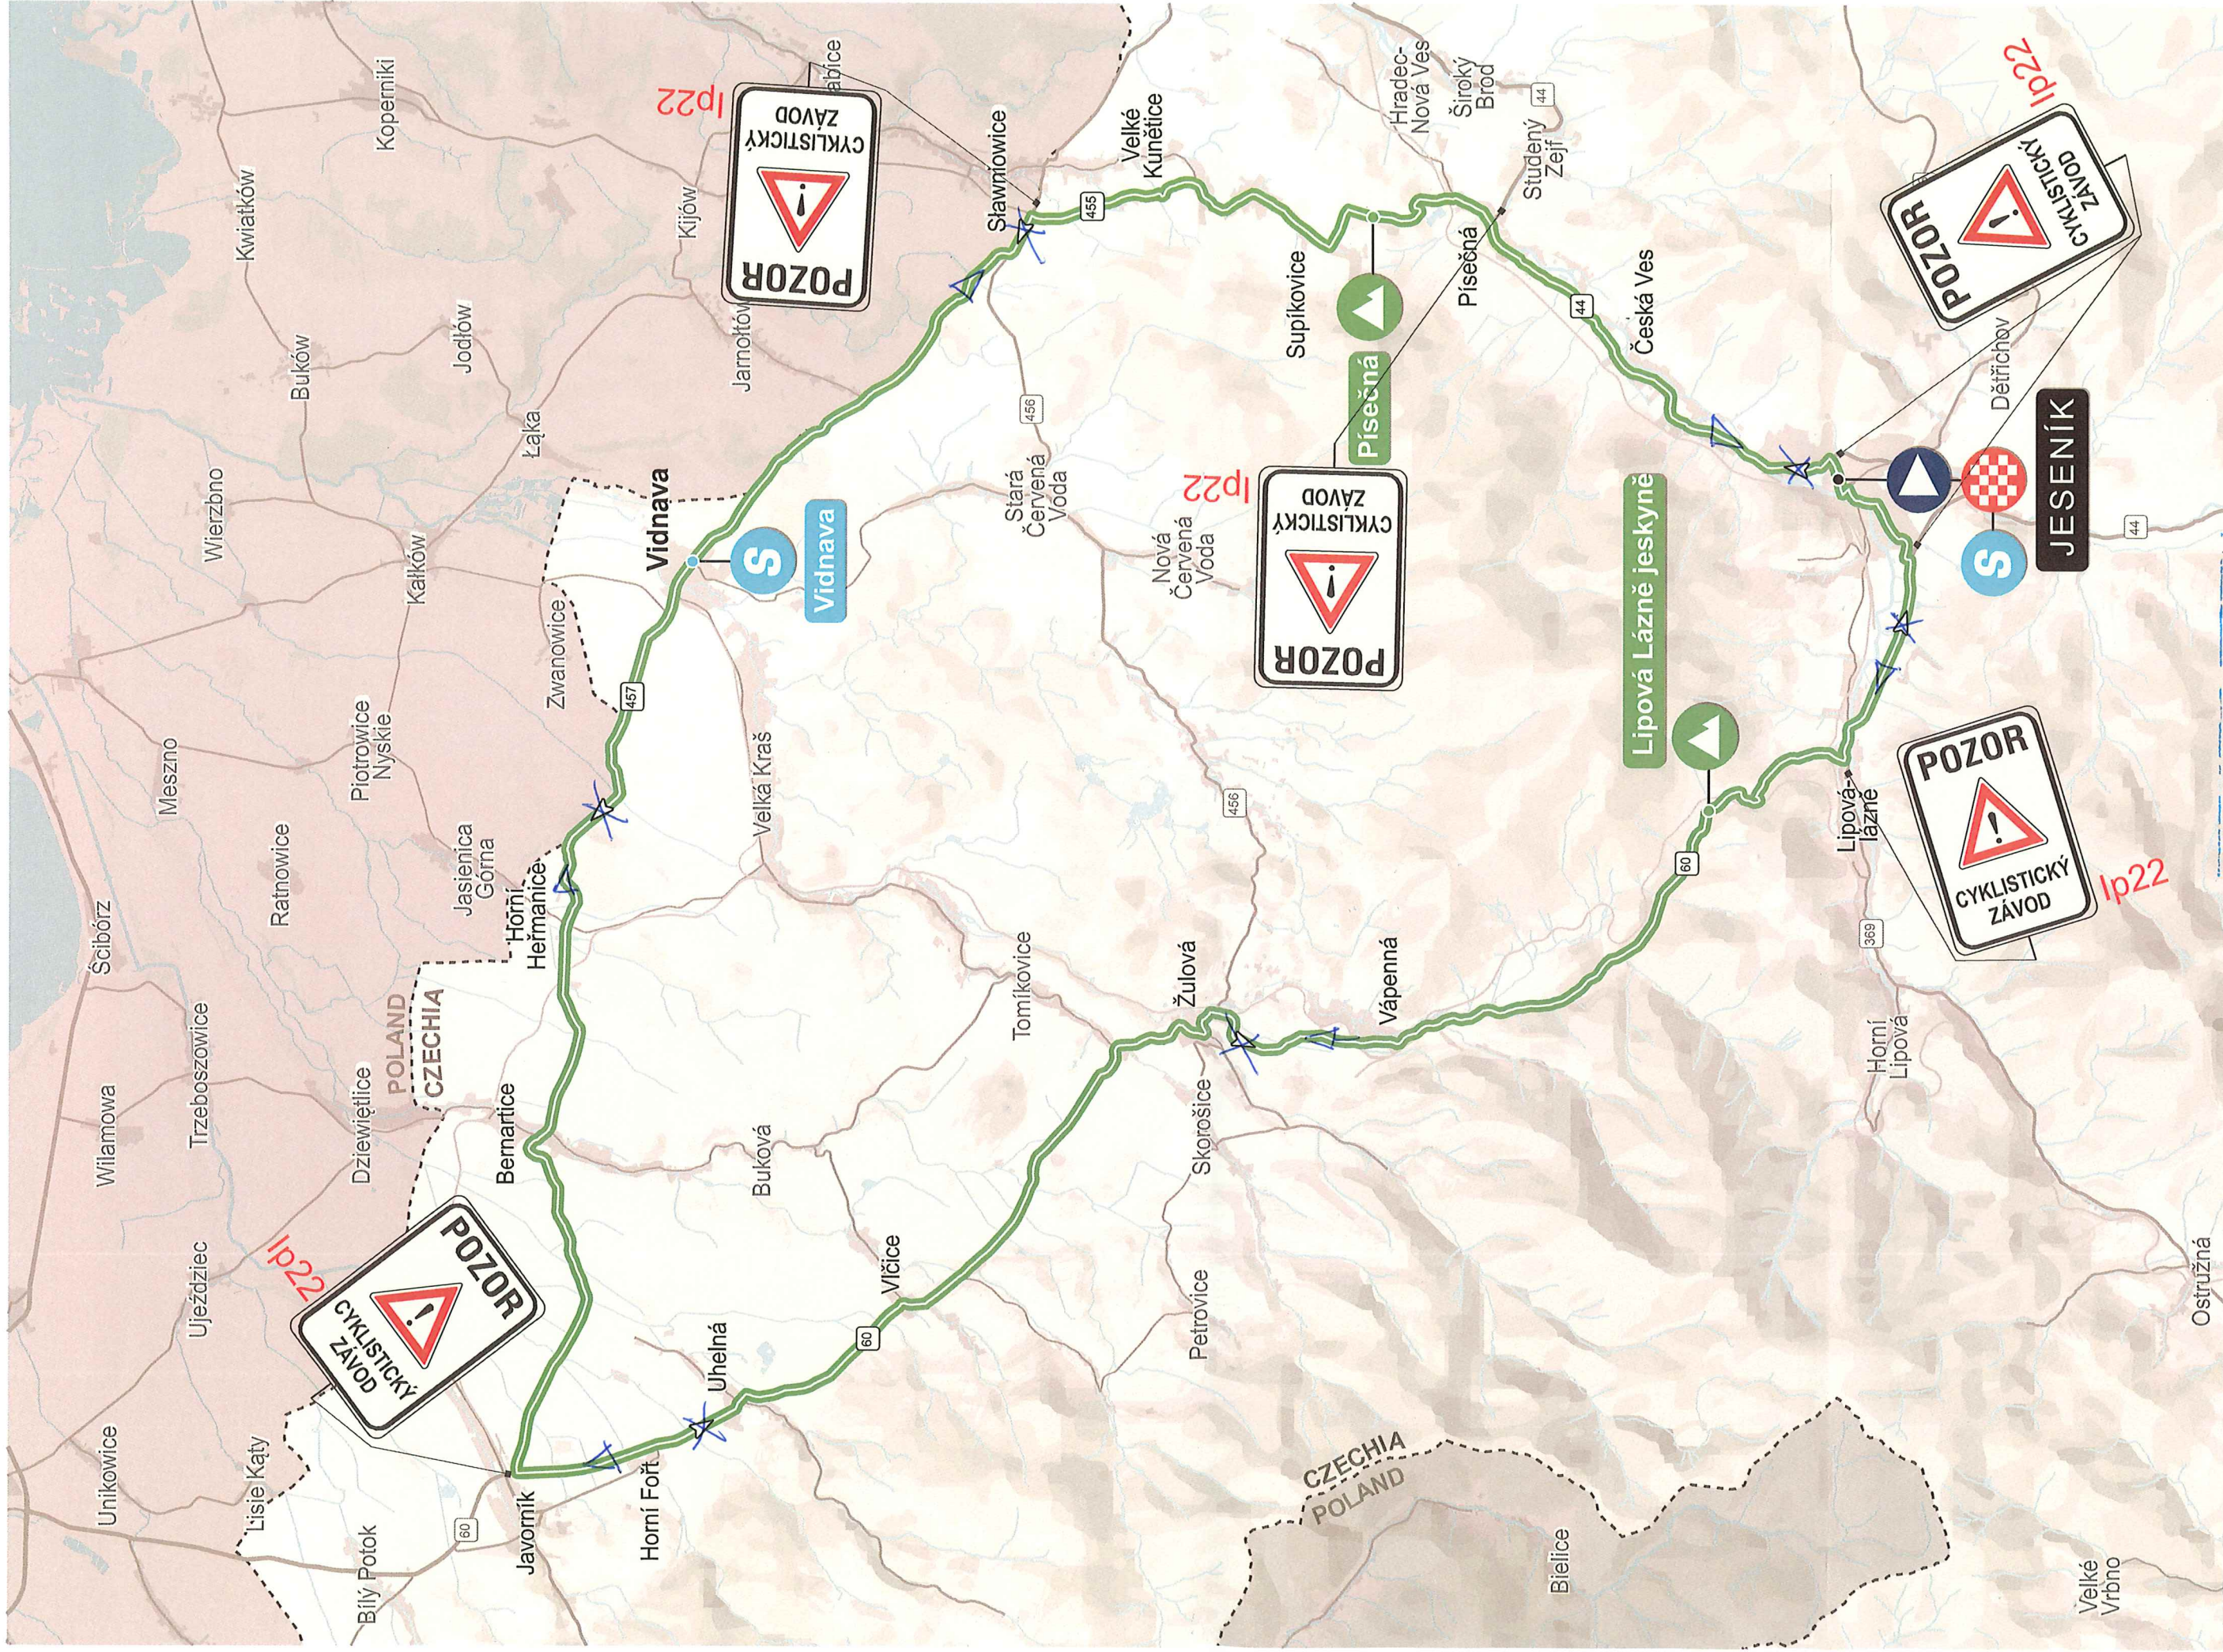

Úplná uzavírka MK Masarykovo nám. a ul. Palackého v Jeseníku.

OD 7.9.2024 16:00
DO 8.9.2024 18:00

Adresa provozovny: Pavelkova 2
Olomouc 772 00

E13- MIMO POŘADATELE ZÁVODU A IZS (+ čas platnosti zákazu)

Iz8a a Iz8b bude osazeno min. 7 dní dopředu s datem platnosti 7.9.2024 16:00 - 8.9.2024 18:00 a s textem MIMO VOZIDEL ZÁVODU

Start
 Finish
 Course

ODSŮJH: ASEŇÁ PŮLOHA
 ke stanovištu - vyjádření k dokumentaci
 Krajské ředitelství policie ČR, zpráva č. 105000-2/07-2024-moc

Dne 26.7.2024
 Za správnost: *[Signature]*