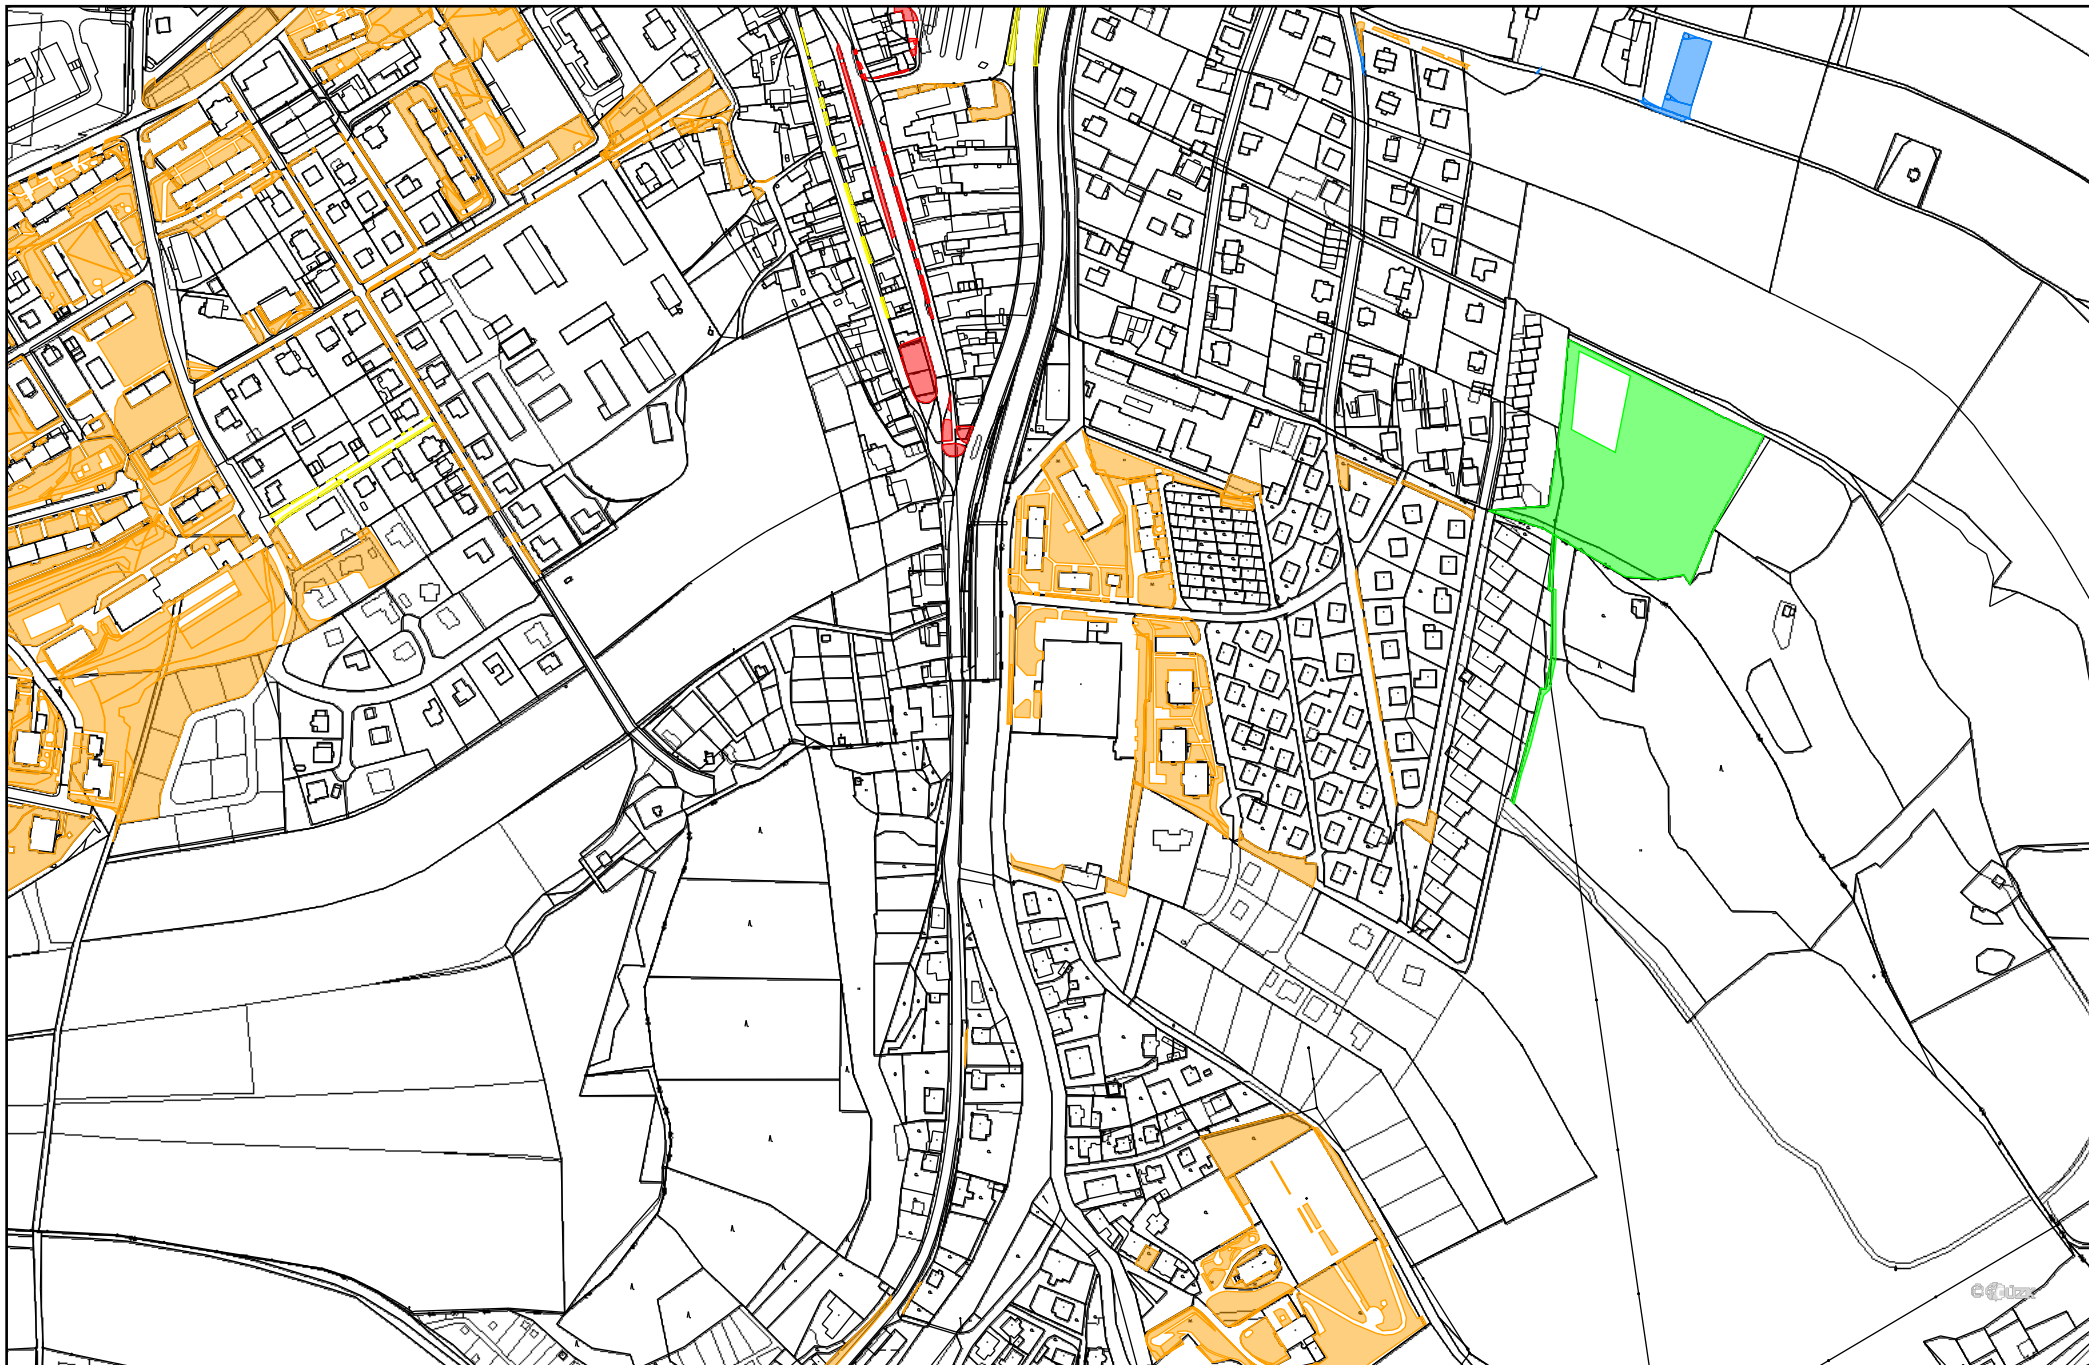

Jeseník - trávníky - počty sečí(1:5000), 6/7