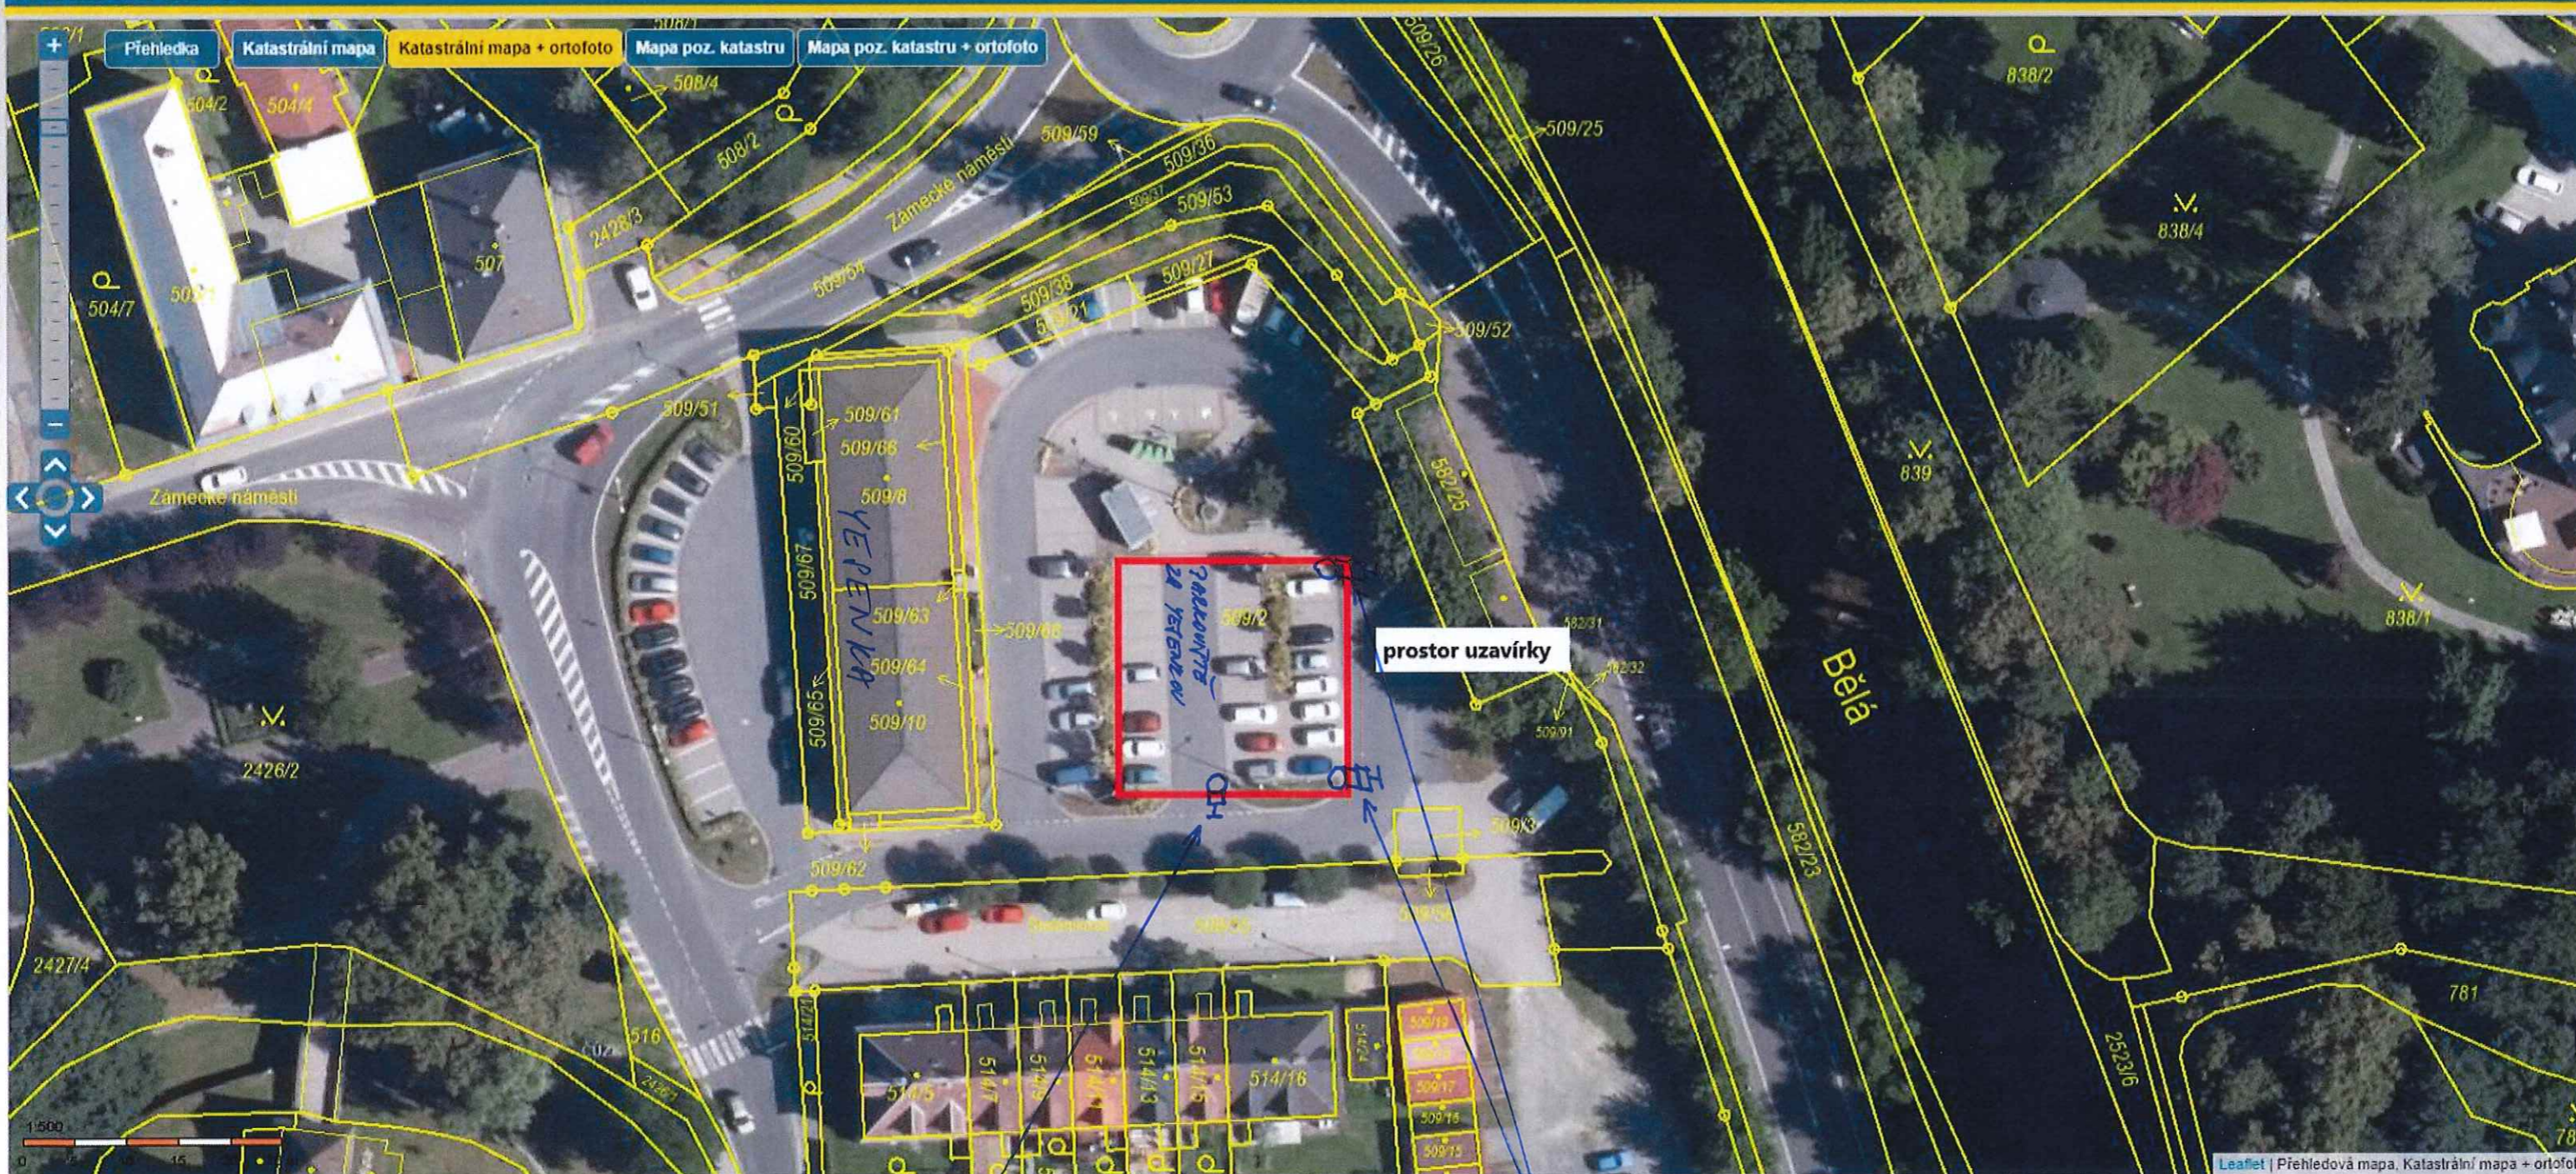

NAVŮH UZAVÍRKY PARKOVÍŠTĚ ZA JEJENKOU V JEJENĚKOVĚ - DNE 7.12.2023, OD 07:00 H DO 16:00 H

Nahlížení do KN

ODSOUHLASENÁ PŘÍLOHA  
ke stanovisku - vyjádření k dokumentaci  
Krajské ředitelství policie Olomouckého kraje

Č. J. KRPM- 149 968-7/07-2023-11106  
Dne 20.11.2023  
Za správnosti: Mgr. P. M.

SD2 č. 31 + č. E 13 v TEXTU  
"DNE 7.12.2023, OD 07:00H DO 16:00H  
- POLICEJNÍ AKCE"

SD2 č. 329 + č. E 76 (PŘEVÁŽNĚ VLEVO A VPRÁVO)  
+ č. E 13 v TEXTU, DNE 7.12.2023, OD 07:00H DO 16:00H  
- POLICEJNÍ AKCE"