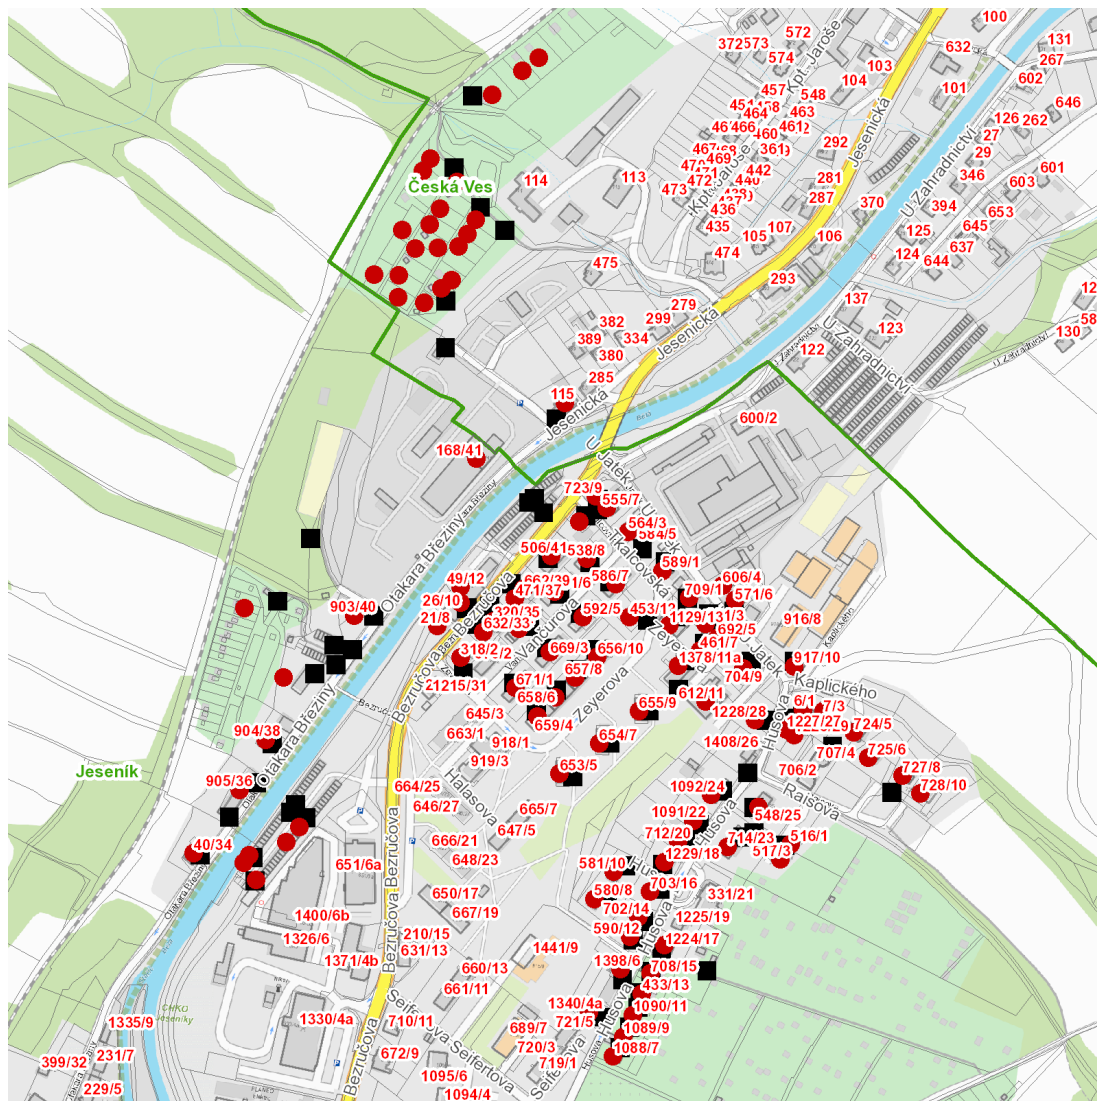

dne **5. 5. 2026** od **9:00** do **15:00** hodin

---

**Plánovaná odstávka zahrnuje tyto lokality:****Česká Ves** (okres Jeseník)**Jesenická:** č. p. 115kat. území **Česká Ves** (kód **621901**): **parcelní č.** 1581/17, 1581/19, 1581/20, 2400/6, 2400/8, 2400/13, 2400/16, 2400/17, 2400/19, 2400/23, 2400/24, 2400/27, 2400/29, 2400/33, 2400/35, 2400/37, 2400/39, 2400/41, 2400/42, 2400/44**Jeseník** (okres Jeseník)**Bezručova:** č. o. 8, 10, 12, 33, 35, 37, 39, 41**Husova:** č. o. 4a, 6-18, 20, 22, 23, 24, 25, 27, 28, 29**Kaplického:** č. o. 1, 3, 5**Otakara Březiny:** č. o. 34, 36, 38, 40, 41**Raisova:** č. o. 1, 3, 6, 8, 10**Tkalcovská:** č. o. 1, 3, 7, 9**U Jatek:** č. o. 1, 3-7, 9, 10**Vančurova:** č. o. 1, 3-8**Zeyerova:** č. o. 2, 4-11, 11a, 12, 13kat. území **Jeseník** (kód **658723**): **parcelní č.** 102/9, 1018, 1067/1, 1081/8, 1081/28, 1081/33, 1081/45, 1102/2, 1102/4, 2584/3, 2585/13

---

**UPOZORNĚNÍ**

**Dotčené zařízení distribuční soustavy je nutné i v době odstávky považovat za zařízení pod napětím**, a proto vás žádáme o dodržení všech zásad bezpečnosti a provedení opatření potřebných k zamezení případných škod na zdraví a majetku. | Provozovatelé výroben elektřiny jsou povinni zajistit přerušeni dodávky elektřiny z výroby do vypnutého úseku distribuční soustavy.

---

dne **5. 5. 2026** od **9:00** do **15:00** hodin**Orientační mapový podklad odstávkou dotčených lokalit****VYSVĚTLIVKY**

- – adresy dotčené odstávkou elektřiny
- – místa připojení k elektrické síti dotčená odstávkou

**INFORMACE ZASLÁNA**

IDDS: dy5aqbf (Obec Česká Ves)

IDDS: vhwbw9 (Město Jeseník)