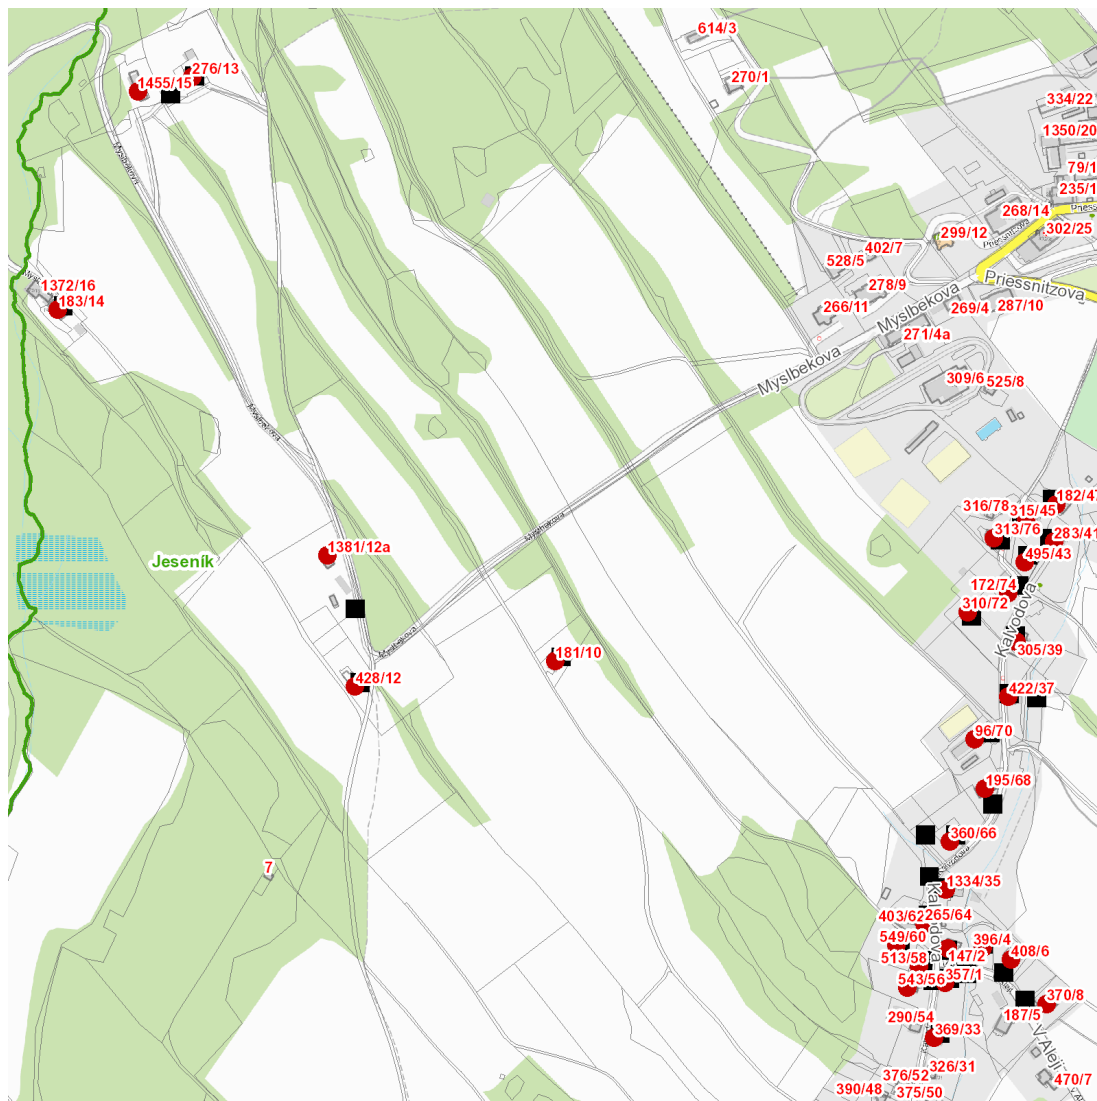

dne **29. 5. 2026** od **8:00** do **15:00** hodin

Plánovaná odstávka zahrnuje tyto lokality:**Jeseník (okres Jeseník)**

Kalvodova: č. o. 33, 35, 37, 39, 41, 43, 45, 47, 56, 58, 60, 64, 66, 68, 70, 72, 74, 76

Myslbekova: č. o. 10, 12, 12a, 13, 14, 15

V Aleji: č. o. 1, 2, 4, 6, 8

UPOZORNĚNÍ

Dotčené zařízení distribuční soustavy je nutné i v době odstávky považovat za zařízení pod napětím, a proto vás žádáme o dodržení všech zásad bezpečnosti a provedení opatření potřebných k zamezení případných škod na zdraví a majetku. | Provozovatelé výroben elektřiny jsou povinni zajistit přerušeni dodávky elektřiny z výroby do vypnutého úseku distribuční soustavy.

dne **29. 5. 2026** od **8:00** do **15:00** hodin**Orientační mapový podklad odstávkou dotčených lokalit****VYSVĚTLIVKY**

- – adresy dotčené odstávkou elektřiny
- – místa připojení k elektrické síti dotčená odstávkou