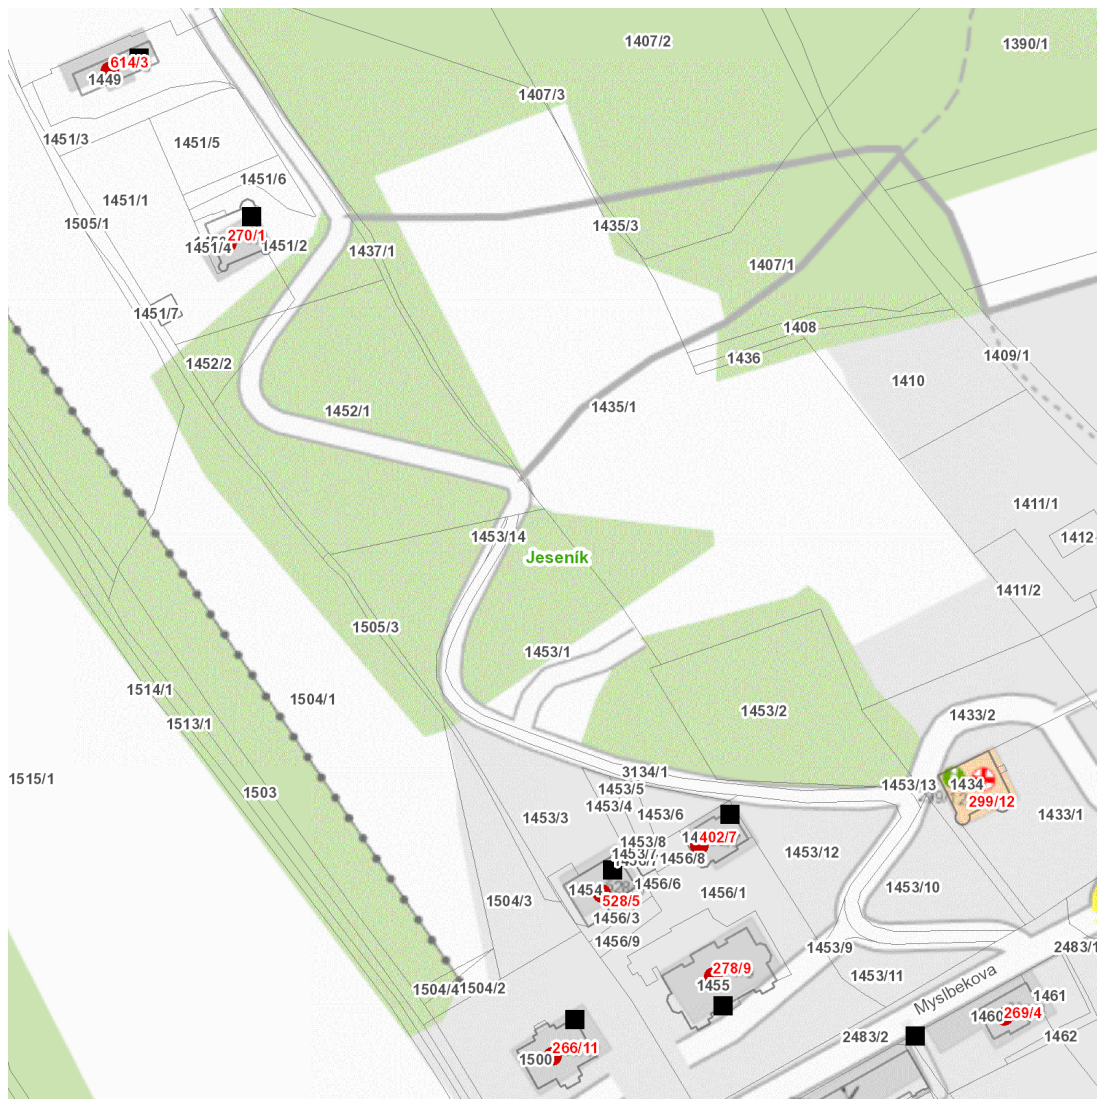

dne **18. 6. 2026** od **7:30** do **17:30** hodin

Plánovaná odstávka zahrnuje tyto lokality:

Jeseník (okres Jeseník)

Myslbekova: č. o. 1, 3, 4, 5, 7, 9, 11

UPOZORNĚNÍ

Dotčené zařízení distribuční soustavy je nutné i v době odstávky považovat za zařízení pod napětím, a proto vás žádáme o dodržení všech zásad bezpečnosti a provedení opatření potřebných k zamezení případných škod na zdraví a majetku. | Provozovatelé výroben elektřiny jsou povinni zajistit přerušení dodávky elektřiny z výroby do vypnutého úseku distribuční soustavy.

dne 18. 6. 2026 od 7:30 do 17:30 hodin**Orientační mapový podklad odstávkou dotčených lokalit****VYSVĚTLIVKY**

- – adresy dotčené odstávkou elektřiny
- – místa připojení k elektrické síti dotčená odstávkou

INFORMACE ZASLÁNA

IDDS: vhwbbm9 (Město Jeseník)