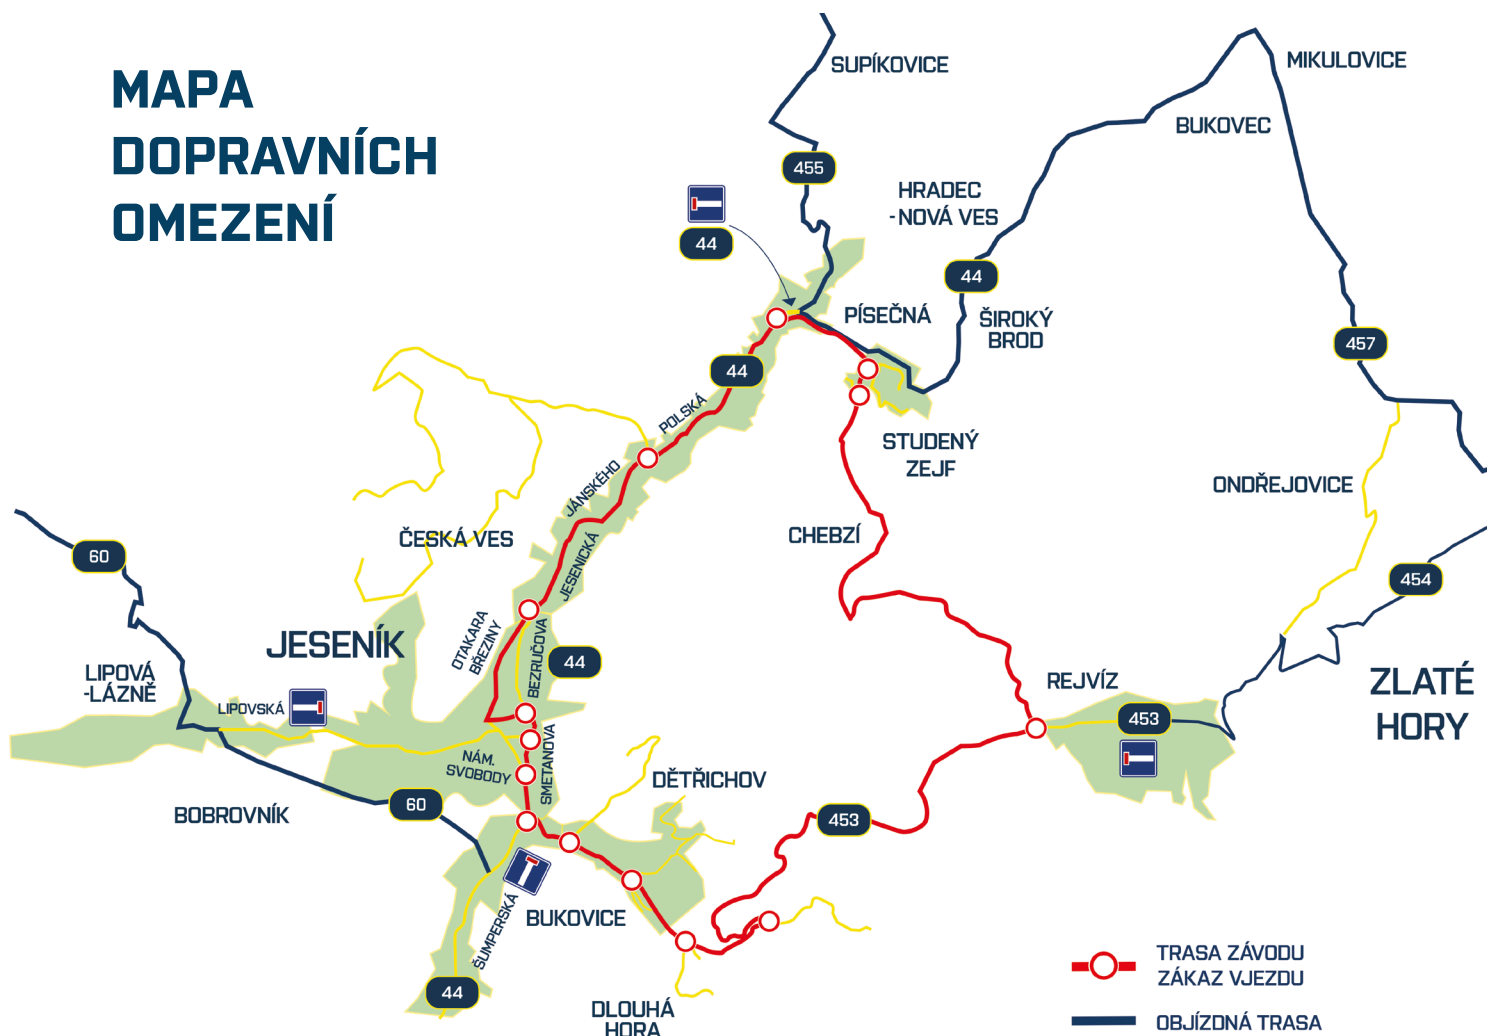

Úplná uzavírka od **27. června 9:15 - 17:30**  
a **28. června 9:15 - 15:30**

- **ulice Vodní, Otakara Březiny, Školní, Rejvízská, Šumperská a Smetanova**
- **silnice I/44 vedoucí mezi Jeseníkem, Českou Vsí a Písečnou**
- **silnice II/453 vedoucí mezi Jeseníkem a Rejvízem**

## Objízdné trasy

Během úplné uzavírky budou k dispozici následující objízdné trasy:

# MAPA DOPRAVNÍCH OMEZENÍ

# MAPA DOPRAVNÍCH OMEZENÍ JESENÍK

ZÁKAZ ZASTAVENÍ A STÁNÍ  
PLATÍ 26. 6. 6:00 - 28. 6. 22:00

- ZÁKAZ ZASTAVENÍ
- TRASA ZÁVODU  
ZÁKAZ VJEZDU

JESENÍK