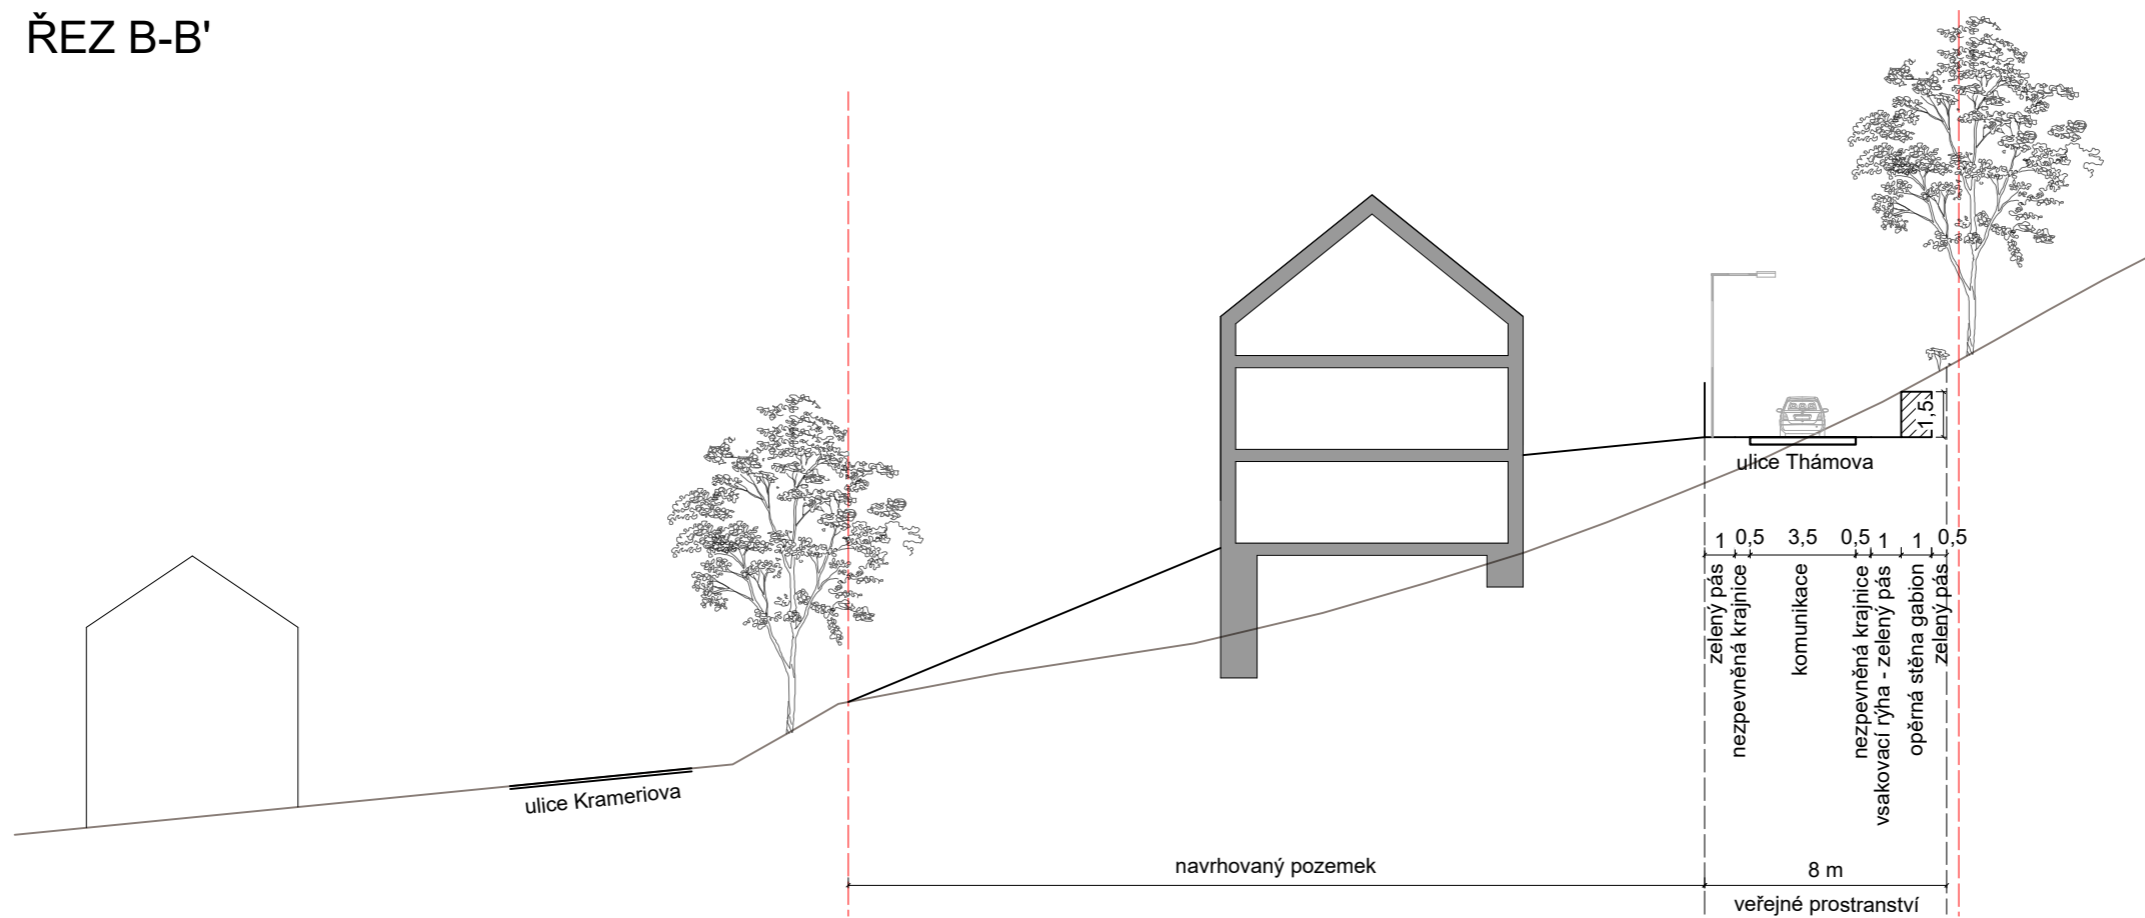

# ŘEZ B-B'

## LEGENDA:

- - - HRANICE POZEMKU INVESTORA
- ROSTLÝ TERÉN
- UPRAVENÝ TERÉN
- OPĚRNÁ STĚNA GABION