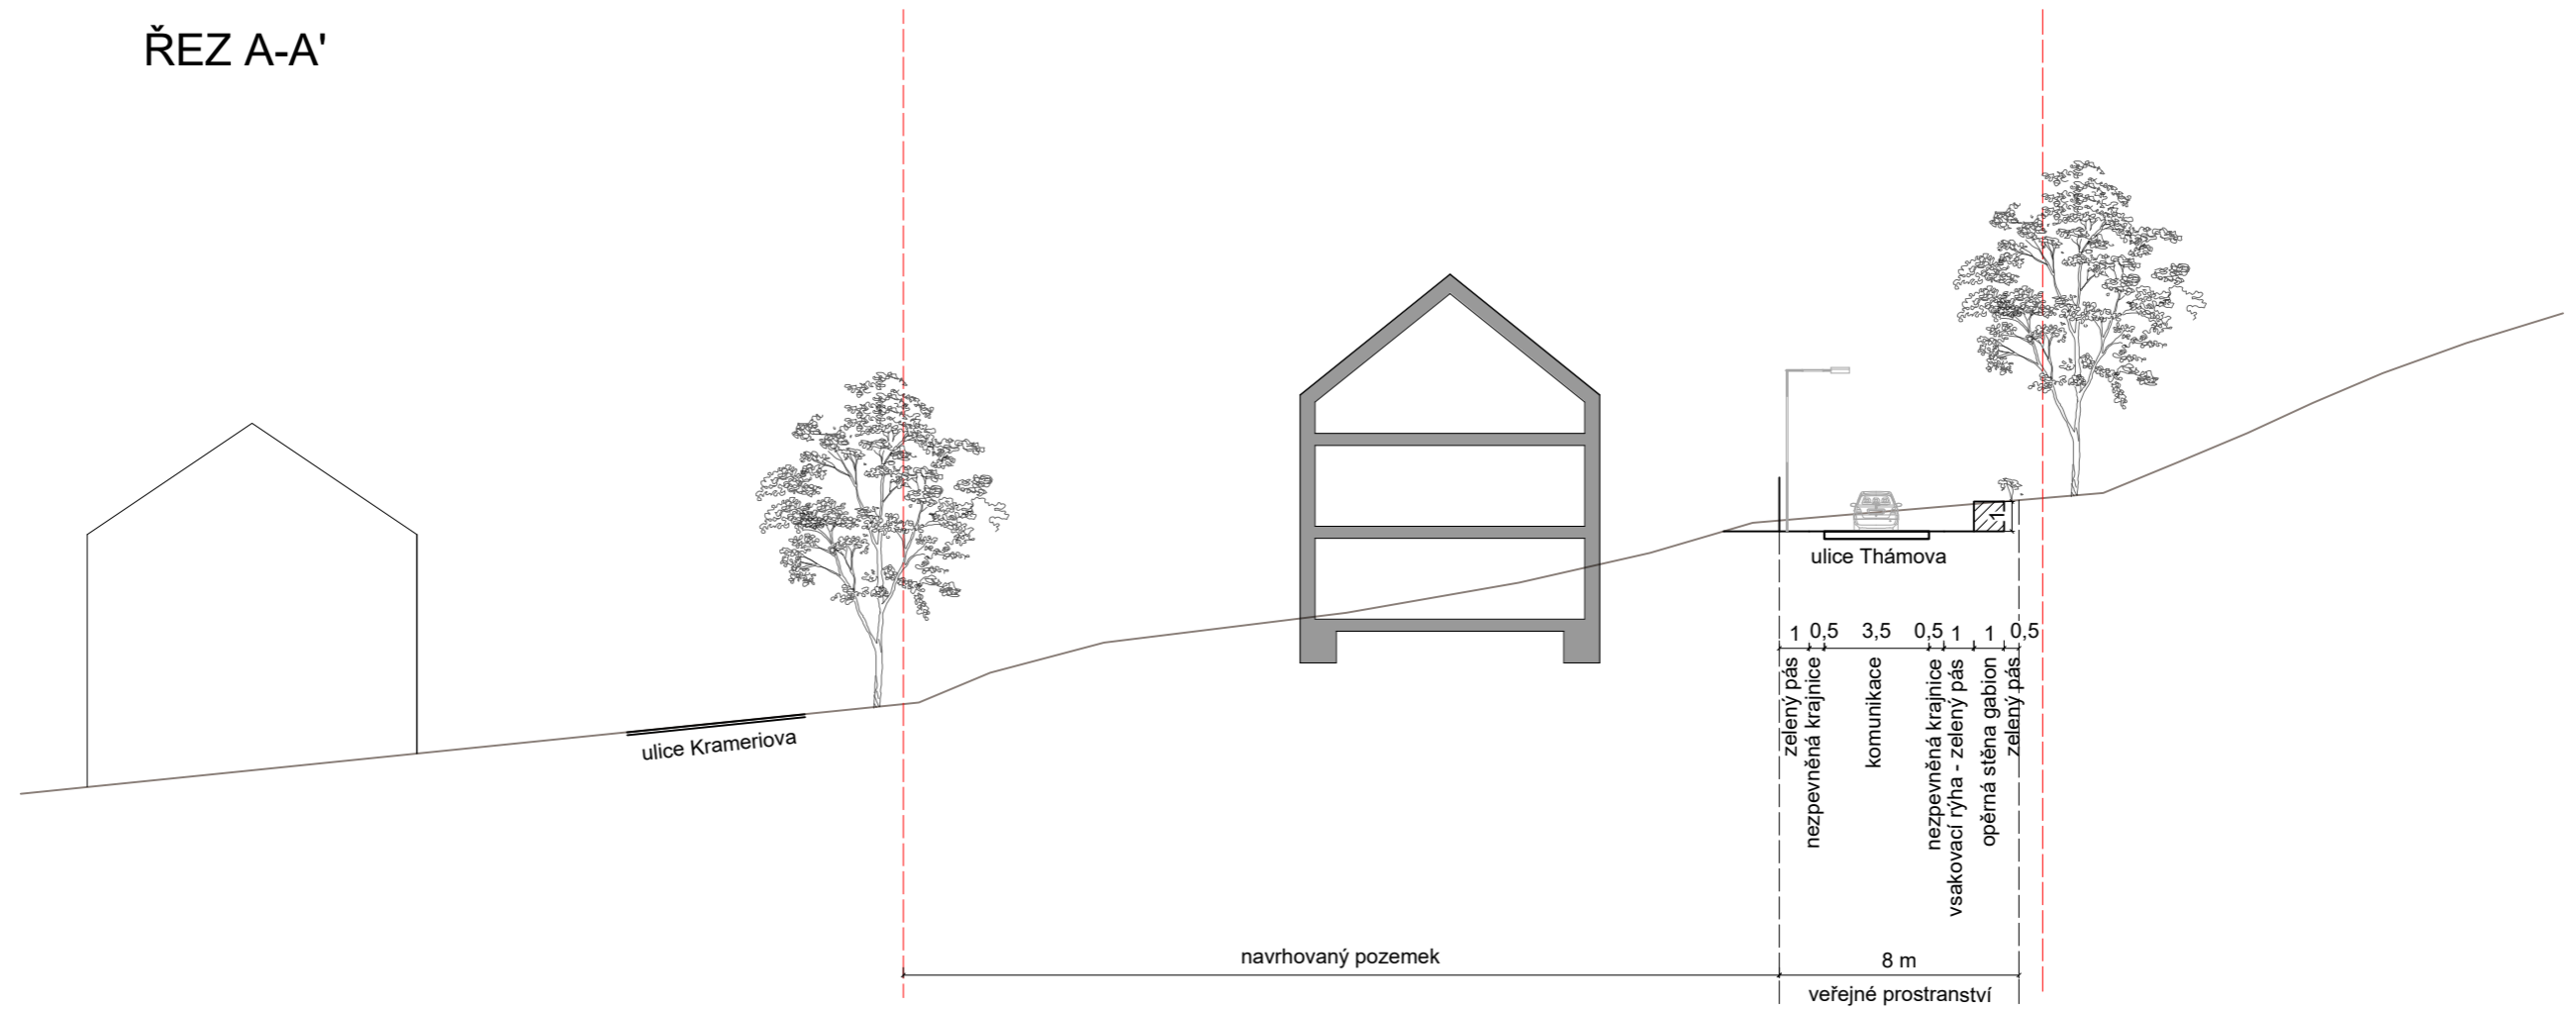

# ŘEZ B-B'

## LEGENDA:

- - - HRANICE POZEMKU INVESTORA
- ROSTLÝ TERÉN
- UPRAVENÝ TERÉN
- OPĚRNÁ STĚNA GABION